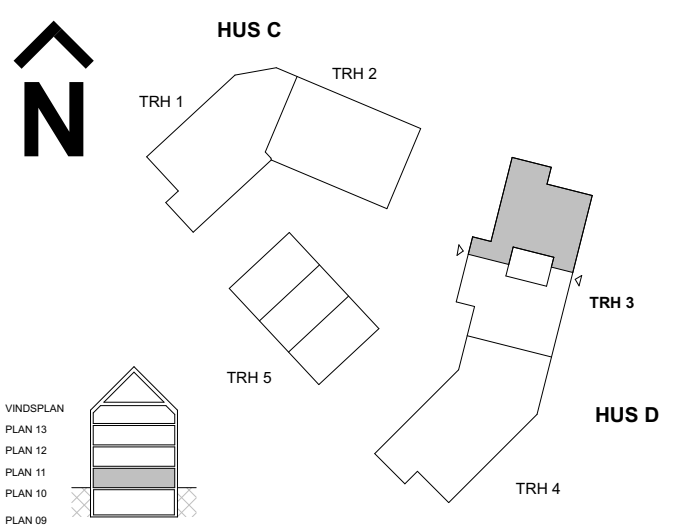

DM DISKMASKIN	KAPPHYLLA	ELUT ELCENTRAL/MEDIAUTTAG
ST STÄD	SDG SKJUTDÖRRSGARDEROB	FDS FÖRDELARSKÅP VS
ST LÖSENHET FÖR STÄD	L LINNESKÅP	SCHAKT
SPISHÄLL MED UGN	G GARDEROBSKÅP	INKLÄDNAD / UNDERTAK (RUMSHÖJD ANGES I METER)
SPISHÄLL	G* GARDEROBSKÅP I LÄGRE HÖJD	BH BRÖSTNINGSHÖJD (m)
HS HÖGSKÅP	KM KOMBIMASKIN	RH RUMSHÖJD (m)
HS.M HÖGSKÅP MED INTEGRERAD MIKRO OCH UGN	TT TVÄTTMASKIN	TF TAKFÖNSTER
K/F KYLFRYS	TM TORKTUMLARE	SKV SKÄRMVÄGG
M MIKRO I VÄGGSKÅP	TP TVÄTTPELARE	UPPLÅTEN YTA
KÖ FAST KÖKSÖ	PLATS FÖR BADKAR (TILLVAL)	
	PLATS FÖR HANDUKSTORK (HT) (TILLVAL)	
	DÖRRÖPPNING MED ÖVERSTYCKE	

Generell rumshöjd 2,5 m

Originalformat A4 - Rätt till ändringar förbehålles
Ytangelser är preliminära. Rumsytor är avrundade nedåt till närmaste heltal 2024-10-10