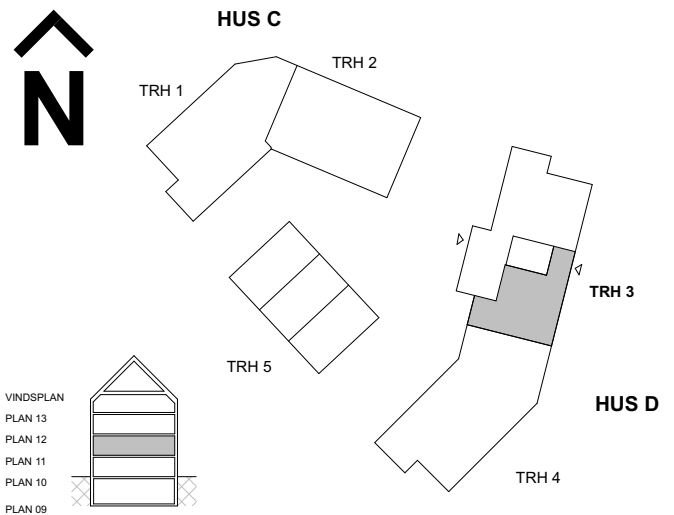

DM DISKMASKIN	KAPPHYLLA	EDUT ELCENTRAL/MEDIAUTTAG
ST STÄD	SDG SKJUTDÖRRS GardEROB	FDS FÖRDELARSKÅP VS
ST LÖSENHET FÖR STÄD	L LINNESKÅP	SCHAKT
SPISHÄLL MED UGN	G GardERObSKÅP	INKLÄDNAD / UNDERTAK (RUMSHÖJD ANGES I METER)
SPISHÄLL	G* GardERObSKÅP I LÄGRE HÖJD	BH BRÖSTNINGSHÖJD (m)
HS HÖGSKÅP	KM KOMBIMASKIN	RH RUMSHÖJD (m)
HS.M HÖGSKÅP MED INTEGRERAD MIKRO OCH UGN	TT TVÄTTMASKIN	TF TAKFÖNSTER
KF KYLFRYS	TM TORKTUMLARE	SKV SKÄRMVÄGG
M MIKRO I VÄGGSKÅP	TP TVÄTTPELARE	
KÖ FAST KÖKSÖ	PLATS FÖR BADKAR (TILLVAL)	
	PLATS FÖR HANDDUKSTORK (HT) (TILLVAL)	
	DÖRRÖPPNING MED ÖVERSTYCKE	

Generell rumshöjd 2,5 m

Originalformat A4 - Rätt till ändringar förbehålles
Ytangivelser är preliminära. Rumsytor är avrundade nedåt till närmaste heltal 2024-10-10