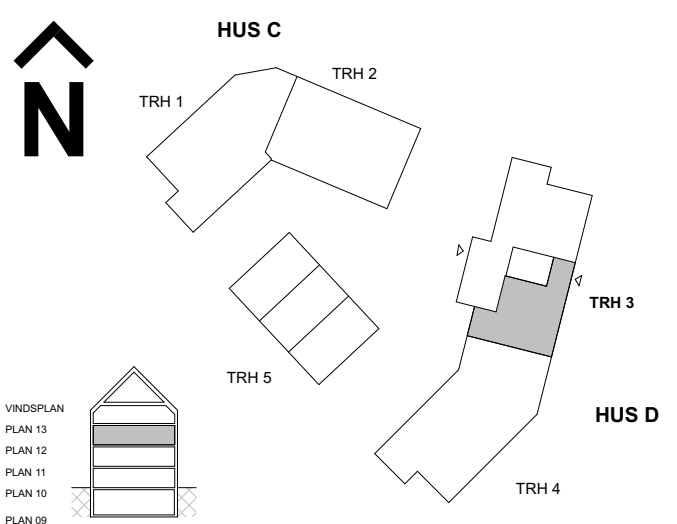

DM DISKMASKIN	KAPPHYLLA	ELUTT ELCENTRAL/MEDIAUTTAG
ST STÄD	SDG SKJUTDÖRRSGARDEROB	FDS FÖRDELARSKÅP VS
ST LÖSENHET FÖR STÄD	L LINNESKÅP	SCHAKT
SPISHÄLL MED UGN	G GARDEROBSKÅP	INKLÄDNAD / UNDERTAK (RUMSHÖJD ANGES I METER)
SPISHÄLL	G* GARDEROBSKÅP I LÄGRE HÖJD	BH BRÖSTNINGSHÖJD (m)
HS HÖGSKÅP	KM KOMBIMASKIN	RH RUMSHÖJD (m)
HS.M HÖGSKÅP MED INTEGRERAD MIKRO OCH UGN	TT TVÄTTMASKIN	TF TAKFÖNSTER
K/F KYLFRYS	TM TORKTUMLARE	SKV SKÄRMVÄGG
M MIKRO I VÄGGSKÅP	TP TVÄTTPELARE	
KÖ FAST KÖKSÖ	PLATS FÖR BADKAR (TILLVAL)	
	PLATS FÖR HÄNDUKSTORK (HT) (TILLVAL)	
	DÖRRÖPPNING MED ÖVERSTYCKE	

Generell rumshöjd 2,5 m

Originalformat A4 - Rätt till ändringar förbehålles  
Ytangivelser är preliminära. Rumsytor är avrundade nedåt till närmaste heltal 2024-10-10