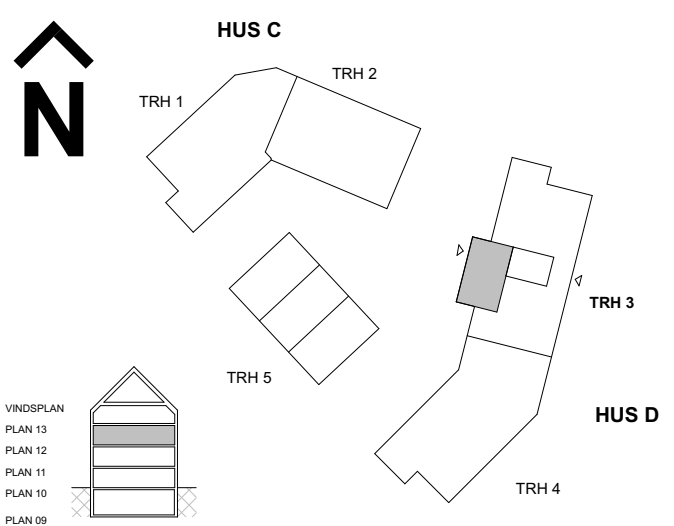

DM DISKMASKIN	KAPPHYLLA	EDUT ELCENTRAL/MEDIAUTTAG
ST STÅD	SDG SKJUTDÖRRSGARDEROB	FDS FÖRDELARSKÅP VS
ST LÖSENHET FÖR STÅD	L LINNESKÅP	SCHAKT
SPISHÄLL MED UGN	G GARDEROBSKÅP	INKLÄDNAD / UNDERTAK (RUMSHÖJD ANGES I METER)
SPISHÄLL	G* GARDEROBSKÅP I LÄGRE HÖJD	BH BRÖSTNINGSHÖJD (m)
HS HÖGSKÅP	KM KOMBIMASKIN	RH RUMSHÖJD (m)
HS.M HÖGSKÅP MED INTEGRERAD MIKRO OCH UGN	TT TVÄTTMASKIN	TF TAKFÖNSTER
K/F KYLFRYS	TM TORKTUMLARE	
M MIKRO I VÄGGSKÅP	TP TVÄTTPELARE	
KÖ FAST KÖKSÖ	PLATS FÖR BADKAR (TILLVAL)	
	PLATS FÖR HÄNDUKSTORK (HT) (TILLVAL)	
	DÖRRÖPPNING MED ÖVERSTYCKE	

Generell rumshöjd 2,5 m