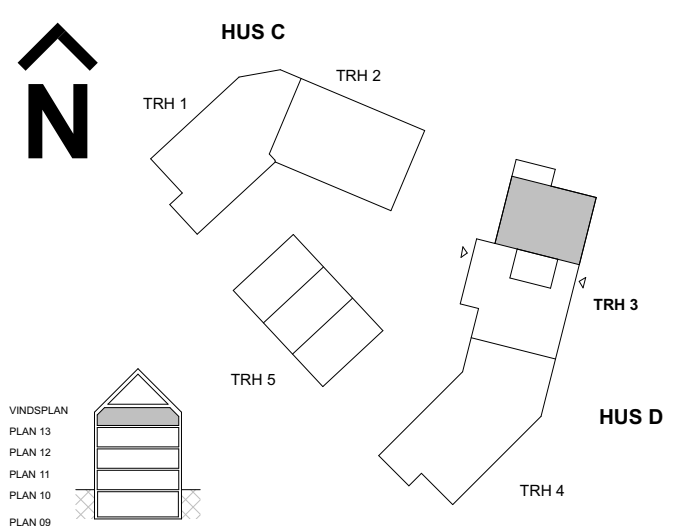

DISKMASKIN	KAPPHYLLA	ELCENTRAL/MEDIAUTTAG
STÅD	SKJUTDÖRRSGARDEROB	FÖRDELARSKÅP VS
LÖSENHET FÖR STÅD	LINNESKÅP	SCHAKT
SPISHÄLL MED UGN	GARDEROBSKÅP	INKLÄDNAD / UNDERTAK (RUMSHÖJD ANGES I METER)
SPISHÄLL	GARDEROBSKÅP I LÄGRE HÖJD	BRÖSTNINGSHÖJD (m)
HÖGSKÅP	KOMBIMASKIN	RUMSHÖJD (m)
HÖGSKÅP MED INTEGRERAD MIKRO OCH UGN	TVÄTTMASKIN	TAKFÖNSTER
KYLFRYS	TORKTUMLARE	
MIKRO I VÄGGSKÅP	TVÄTTPELARE	
FAST KÖKSÖ	PLATS FÖR BADKAR (TILLVAL)	
	PLATS FÖR HANDDUKSTORK (TILLVAL)	
	DÖRRÖPPNING MED ÖVERSTYCKE	

Generell rumshöjd 2,5 m

Originalformat A4 - Rätt till ändringar förbehålles
Ytångivelser är preliminära. Rumsytor är avrundade nedåt till närmaste heltal 2024-10-10