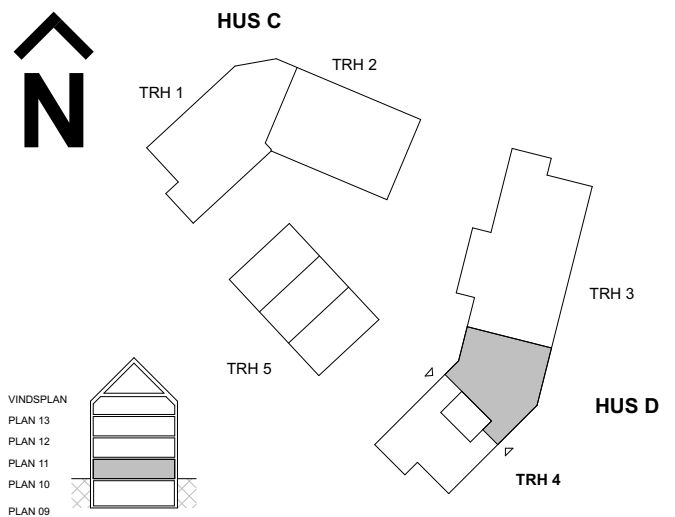

DISKMASKIN	KAPPHYLLA	ELCENTRAL/MEDIAUTTAG
STÄD	SKJUTDÖRRSGARDEROB	FÖRDELARSKÅP VS
LÖSENHET FÖR STÄD	LINNESKÅP	SCHAKT
SPISHÄLL MED UGN	GARDEROBSKÅP	INKLÄDNAD / UNDERTAK (RUMSHÖJD ANGES I METER)
SPISHÄLL	GARDEROBSKÅP I LÄGRE HÖJD	BRÖSTNINGSHÖJD (m)
HÖGSKÅP	KOMBIMASKIN	RUMSHÖJD (m)
HÖGSKÅP MED INTEGRERAD MIKRO OCH UGN	TVÄTTMASKIN	TAKFÖNSTER
KYLFRYS	TORKTUMLARE	SKÄRMVÄGG
MIKRO I VÄGGSKÅP	TVÄTTPELARE	UPPLÅTEN YTA
FAST KÖKSÖ	PLATS FÖR BADKAR (TILLVAL)	
	PLATS FÖR HANDDUKSTORK (TILLVAL)	
	DÖRRÖPPNING MED ÖVERSTYCKE	

Generell rumshöjd 2,5 m

Originalformat A4 - Rätt till ändringar förbehålles
Ytångivelser är preliminära. Rumsytor är avrundade nedåt till närmaste heltal 2024-10-10