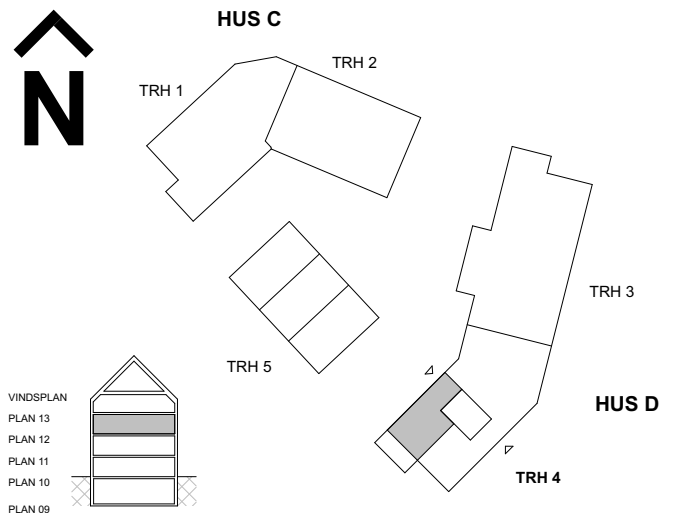

DM DISKMASKIN	KAPPHYLLA	ELUT ELCENTRAL/MEDIAUTTAG
ST STÄD	SDG SKJUTDÖRRSGARDEROB	FDS FÖRDELARSKÅP VS
ST LÖSENHET FÖR STÄD	L LINNESKÅP	SCHAKT
SPISHÄLL MED UGN	G GARDEROBSKÅP	INKLÄDNAD / UNDERTAK (RUMSHÖJD ANGES I METER)
SPISHÄLL	G* GARDEROBSKÅP I LÄGRE HÖJD	BH BRÖSTNINGSHÖJD (m)
HS HÖGSKÅP	KM KOMBIMASKIN	RH RUMSHÖJD (m)
HS.M HÖGSKÅP MED INTEGRERAD MIKRO OCH UGN	TT TVÄTTMASKIN	TF TAKFÖNSTER
K/F KYLFRYS	TM TORKTUMLARE	
M MIKRO I VÄGGSKÅP	TP TVÄTTPELARE	
KÖ FAST KÖKSÖ	PLATS FÖR BADKAR (TILLVAL)	
	PLATS FÖR HÄNDUKSTORK (HT) (TILLVAL)	
	DÖRRÖPPNING MED ÖVERSTYCKE	

Generell rumshöjd 2,5 m

Originalformat A4 - Rätt till ändringar förbehålles  
Ytangelser är preliminära. Rumsytor är avrundade nedåt till närmaste heltal 2024-10-10