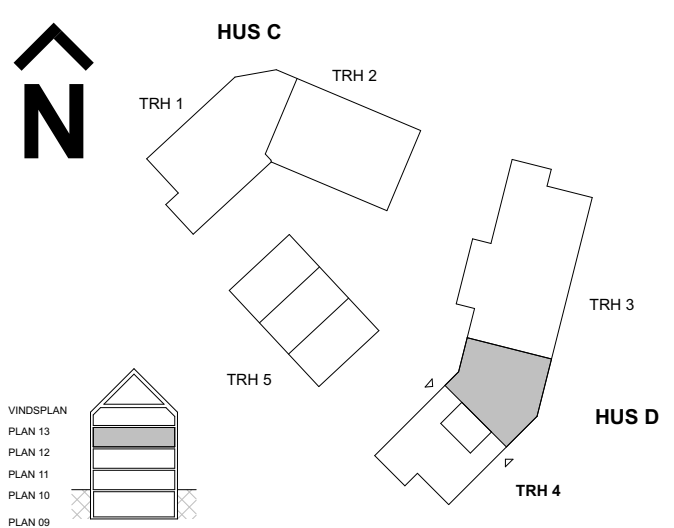

DM DISKMASKIN	KAPPHYLLA	ELCENTRAL/MEDIAUTTAG
ST STÄD	SDG SKJUTDÖRRSGARDEROB	FÖRDELARSKÅP VS
ST LÖSENHET FÖR STÄD	L LINNESKÅP	SCHAKT
SPISHÄLL MED UGN	G GARDEROBSKÅP	INKLÄDNAD / UNDERTAK (RUMSHÖJD ANGES I METER)
SPISHÄLL	G* GARDEROBSKÅP I LÄGRE HÖJD	BH BRÖSTNINGSHÖJD (m)
HS HÖGSKÅP	KM KOMBIMASKIN	RH RUMSHÖJD (m)
HSM HÖGSKÅP MED INTEGRERAD MIKRO OCH UGN	TT TVÄTTMASKIN	TF TAKFÖNSTER
K/F KYLFRYS	TM TORKTUMLARE	SKV SKÄRMVÄGG
M MIKRO I VÄGGSKÅP	TP TVÄTTPELARE	
KÖ FAST KÖKSÖ	PLATS FÖR BADKAR (TILLVAL)	
	PLATS FÖR HANDDUKSTORK (HT) (TILLVAL)	
	DÖRRÖPPNING MED ÖVERSTYCKE	

Generell rumshöjd 2,5 m

Originalformat A4 - Rätt till ändringar förbehålles
Ytångivelser är preliminära. Rumssytor är avrundade nedåt till närmaste heltal 2024-10-10