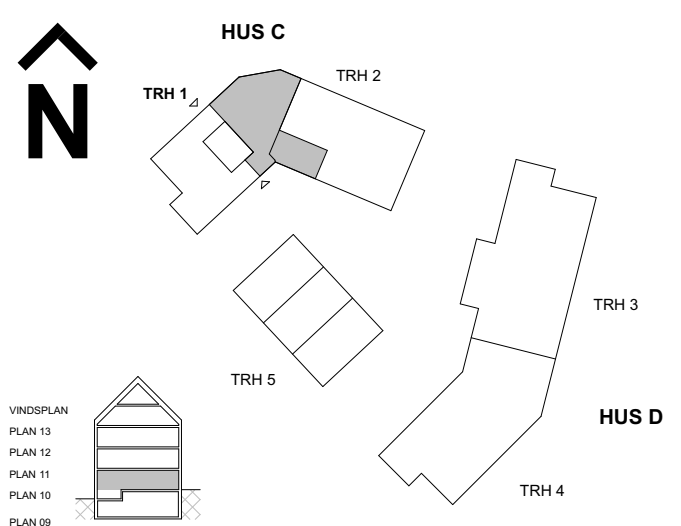

DM DISKMASKIN	KAPPHYLLA	ELUT ELCENTRAL/MEDIAUTTAG
ST STÄD	SDG SKJUTDÖRRSGARDEROB	FDS FÖRDELARSKÄP VS
ST LÖSENHET FÖR STÄD	L LINNESKÄP	SCHAKT
SPISHÄLL MED UGN	G GARDEROBSKÄP	INKLÄDNAD / UNDERTAK (RUMSHÖJD ANGES I METER)
SPISHÄLL	G* GARDEROBSKÄP I LÄGRE HÖJD	BH BRÖSTNINGSHÖJD (m)
HS HÖGSKÄP	KM KOMBIMASKIN	RH RUMSHÖJD (m)
HS.M HÖGSKÄP MED INTEGRERAD MIKRO OCH UGN	TT TVÄTTMASKIN	TF TAKFÖNSTER
KF KYLFRYS	TM TORKTUMLARE	SKV SKÄRMVÄGG
M MIKRO I VÄGGSKÄP	TP TVÄTTPELARE	UPPLÅTEN YTA
KÖ FAST KÖKSÖ	PLATS FÖR BADKAR (TILLVAL)	
	PLATS FÖR HÄNDRUKSTORK (HT) (TILLVAL)	
	DÖRRÖPPNING MED ÖVERSTYCKE	

Generell rumshöjd 2,5 m

Originalformat A4 - Rätt till ändringar förbehålles  
Ytångivelser är preliminära. Rumsytor är avrundade nedåt till närmaste heltal 2024-10-25