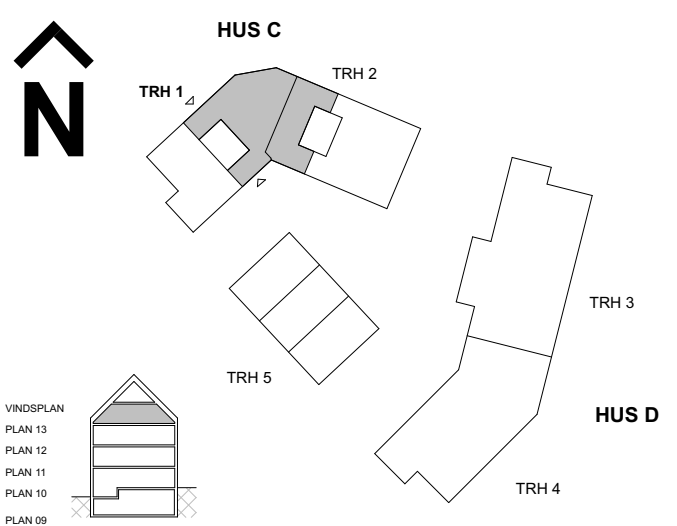

DM	DISKMASKIN		KAPPHYLLA		ELCENTRAL/MEDIAUTTAG
ST	STÄD	SDG	SKJUTDÖRRSGARDEROB		FÖRDELARSKÅP VS
ST	LÖSENHET FÖR STÄD	L	LINNESKÅP		SCHAKT
	SPISHÄLL MED UGN	G	GARDEROBSKÅP		INKLÅDNAD / UNDERTAK (RUMSHÖJD ANGES I METER)
	SPISHÄLL	G*	GARDEROBSKÅP I LÄGRE HÖJD	BH	BRÖSTNINGSHÖJD (m)
HS	HÖGSKÅP	KM	KOMBIMASKIN	RH	RUMSHÖJD (m)
	HÖGSKÅP MED INTEGRERAD MIKRO OCH UGN	TT	TVÄTTMASKIN	TF	TAKFÖNSTER
K/F	KYLFRYS	TM	TORKTUMLARE		
M	MIKRO I VÄGGSKÅP	TP	TVÄTTPELARE		
KÖ	FAST KÖKSÖ		PLATS FÖR BADKAR (TILLVAL)		
			PLATS FÖR HANDDUKSTORK (TILLVAL)		
			DÖRRÖPPNING MED ÖVERSTYCKE		

Generell rumshöjd 2,5 m

Originalformat A4 - Rätt till ändringar förbehålles
Ytangelser är preliminära. Rumsytor är avrundade nedåt till närmaste heltal 2024-10-25