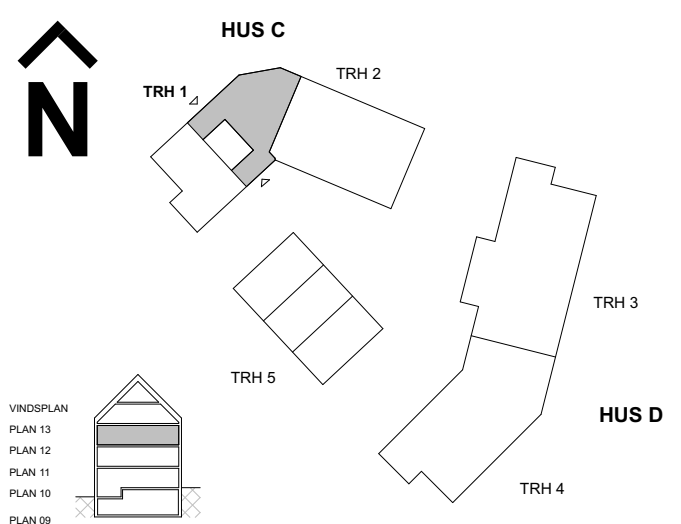

DM DISKMASKIN	KAPPHYLLA	ELUTT ELCENTRAL/MEDIAUTTAG
ST STÄD	SDG SKJUTDÖRRSGARDEROB	FDS FÖRDELARSKÅP VS
ST LÖSENHET FÖR STÄD	L LINNESKÅP	SCHAKT
SPISHÄLL MED UGN	G GARDEROBSKÅP	INKLÄDNAD / UNDERTAK (RUMSHÖJD ANGES I METER)
SPISHÄLL	G* GARDEROBSKÅP I LÄGRE HÖJD	BH BRÖSTNINGSHÖJD (m)
HS HÖGSKÅP	KM KOMBIMASKIN	RH RUMSHÖJD (m)
HS.M HÖGSKÅP MED INTEGRERAD MIKRO OCH UGN	TT TVÄTTMASKIN	TF TAKFÖNSTER
KF KYLFRYS	TM TORKTUMLARE	SKV SKÄRMVÄGG
M MIKRO I VÄGGSKÅP	TP TVÄTTPELARE	
KÖ FAST KÖKSÖ	PLATS FÖR BADKAR (TILLVAL)	
	PLATS FÖR HANDDUKSTORK (HT) (TILLVAL)	
	DÖRRÖPPNING MED ÖVERSTYCKE	

Generell rumshöjd 2,5 m

Originalformat A4 - Rätt till ändringar förbehålles  
Ytångivelser är preliminära. Rumsytor är avrundade nedåt till närmaste heltal 2024-10-25