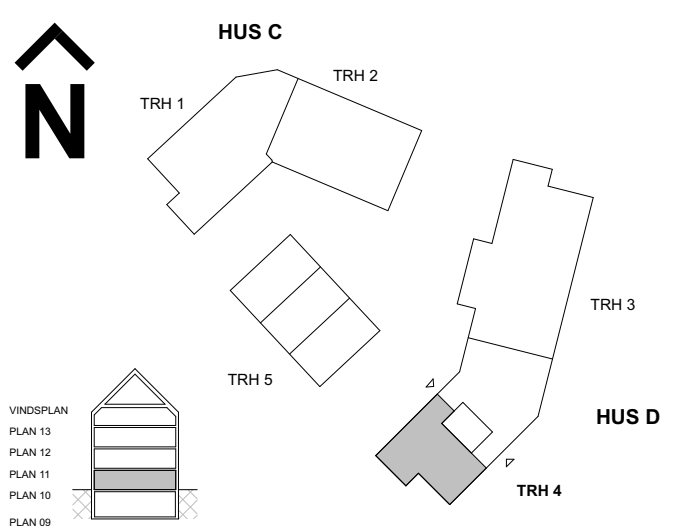

DM DISKMASKIN	KAPPHYLLA	ELUT ELCENTRAL/MEDIAUTTAG
ST STÄD	SDG SKJUTDÖRRSGARDEROB	FDS FÖRDELARSKÅP VS
ST LÖSENHET FÖR STÄD	L LINNESKÅP	SCHAKT
SPISHÄLL MED UGN	G GARDEROBSKÅP	INKLÄDNAD / UNDERTAK (RUMSHÖJD ANGES I METER)
SPISHÄLL	G* GARDEROBSKÅP I LÄGRE HÖJD	BH BRÖSTNINGSHÖJD (m)
HS HÖGSKÅP	KM KOMBIMASKIN	RH RUMSHÖJD (m)
HS.M HÖGSKÅP MED INTEGRERAD MIKRO OCH UGN	TT TVÄTTMASKIN	TF TAKFÖNSTER
K/F KYLFRYS	TM TORKTUMLARE	SKV SKÄRMVÄGG
M MIKRO I VÄGGSKÅP	TP TVÄTTPELARE	UPPLÅTEN YTA
KÖ FAST KÖKSÖ	PLATS FÖR BADKAR (TILLVAL)	
	PLATS FÖR HÄNDUKSTORK (HT) (TILLVAL)	
	DÖRRÖPPNING MED ÖVERSTYCKE	

Generell rumshöjd 2,5 m

Originalformat A4 - Rätt till ändringar förbehålles
Ytangivelser är preliminära. Rumsytor är avrundade nedåt till närmaste heltal 2024-10-25