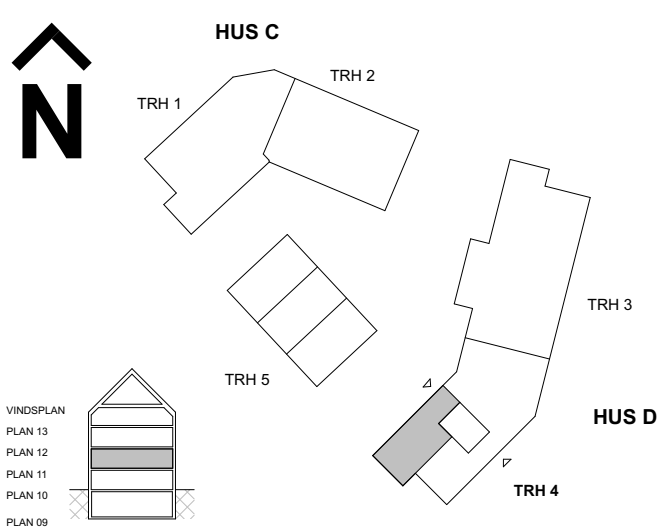

DM DISKMASKIN	KAPPHYLLA	ELUT ELCENTRAL/MEDIAUTTAG
ST STÄD	SDG SKJUTDÖRRSGARDEROB	FDS FÖRDELARSKÅP VS
ST LÖSENHET FÖR STÄD	L LINNESKÅP	SCHAKT
SPISHÄLL MED UGN	G GARDEROBSKÅP	INKLÄDNAD / UNDERTAK (RUMSHÖJD ANGES I METER)
SPISHÄLL	G* GARDEROBSKÅP I LÄGRE HÖJD	BH BRÖSTNINGSHÖJD (m)
HS HÖGSKÅP	KM KOMBIMASKIN	RH RUMSHÖJD (m)
HS.M HÖGSKÅP MED INTEGRERAD MIKRO OCH UGN	TT TVÄTTMASKIN	TF TAKFÖNSTER
K/F KYLFRYS	TM TORKTUMLARE	
M MIKRO I VÄGGSKÅP	TP TVÄTTPELARE	
KÖ FAST KÖKSÖ	PLATS FÖR BADKAR (TILLVAL)	
	PLATS FÖR HANDDUKSTORK (HT)	
	DÖRRÖPPNING MED ÖVERSTYCKE	

Generell rumshöjd 2,5 m

Originalformat A4 - Rätt till ändringar förbehålles  
Ytangelser är preliminära. Rumsytor är avrundade nedåt till närmaste heltal 2024-10-25