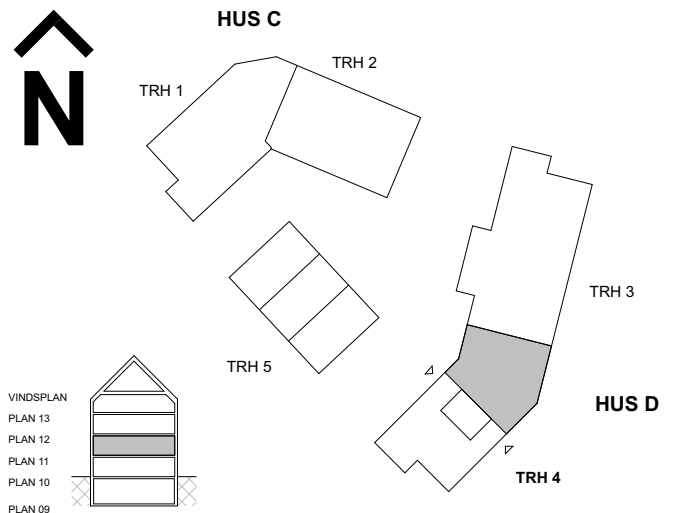

DM DISKMASKIN	KAPPHYLLA	ELUT ELCENTRAL/MEDIAUTTAG
ST STÄD	SDG SKJUTDÖRRSGARDEROB	FDS FÖRDELARSKÅP VS
ST LÖSENHET FÖR STÄD	L LINNESKÅP	SCHAKT
SPISHÄLL MED UGN	G GARDEROBSKÅP	INKLÄDNAD / UNDERTAK (RUMSHÖJD ANGES I METER)
SPISHÄLL	G* GARDEROBSKÅP I LÄGRE HÖJD	BH BRÖSTNINGSHÖJD (m)
HS HÖGSKÅP	KM KOMBIMASKIN	RH RUMSHÖJD (m)
HS.M HÖGSKÅP MED INTEGRERAD MIKRO OCH UGN	TT TVÄTTMASKIN	TF TAKFÖNSTER
KF KYLFRYS	TM TORKTUMLARE	SKV SKÄRMVÄGG
M MIKRO I VÄGGSKÅP	TP TVÄTTPELARE	
KÖ FAST KÖKSÖ	PLATS FÖR BADKAR (TILLVAL)	
	PLATS FÖR HANDUKSTORK (HT) (TILLVAL)	
	DÖRRÖPPNING MED ÖVERSTYCKE	

Generell rumshöjd 2,5 m

Originalformat A4 - Rätt till ändringar förbehålles  
Ytångivelser är preliminära. Rumssytor är avrundade nedåt till närmaste heltal 2024-10-25