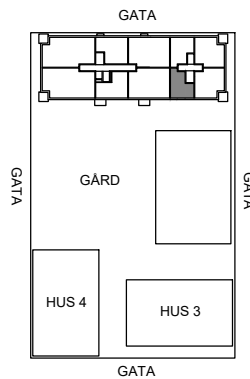

N7

DM DISKMASKIN	KAPPHYLLA	SCHAKT
ST STÄD	L LINNESKÅP	INKLÄDNAD/UNDERTAK
SPISHÄLL	G GARDEROB	RADIATOR
MIKRO OCH UGN UNDER SPISHÄLL	KM KOMBIMASKIN	BH BRÖSTNINGSHÖJD
MIKRO OCH UGN I HÖGSKÅP	TT TORKTUMLARE	TH TAKHÖJD 2,5M (DÄR INGET ANNAT ANGES)
HS HÖGSKÅP	TM TVÄTTMASKIN	VÄGG (TILLVAL)
K/F KYL/FRYS	HT PLATS FÖR HANDDUKSTORK	VÄGG (FRÅNVAL)
K KYL	EL/IT ELCENTRAL/MEDIAUTTAG	INSPEKTIONSLUCKA
F FRYS		

N7