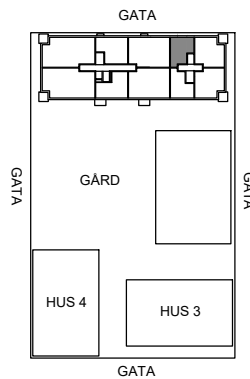

N7

DM DISKMASKIN	KAPPHYLLA	SCHAKT
ST STÅD	L LINNESKÅP	INKLÄDNAD/UNDERTAK
SPISHÄLL	G GARDEROB	RADIATOR
MIKRO OCH UGN UNDER SPISHÄLL	KM KOMBIMASKIN	BH BRÖSTNINGSHÖJD
MIKRO OCH UGN I HÖGSKÅP	TT TORKTUMLARE	TH TAKHÖJD 2,5M (DÄR INGET ANNAT ANGES)
HS HÖGSKÅP	TM TVÄTTMASKIN	VÄGG (TILLVAL)
K/F KYL/FRYS	HT PLATS FÖR HANDDUKSTORK	VÄGG (FRÅNVAL)
K KYL	EL/IT ELCENTRAL/MEDIAUTTAG	INSPEKTIONSLUCKA
F FRYS		

N7