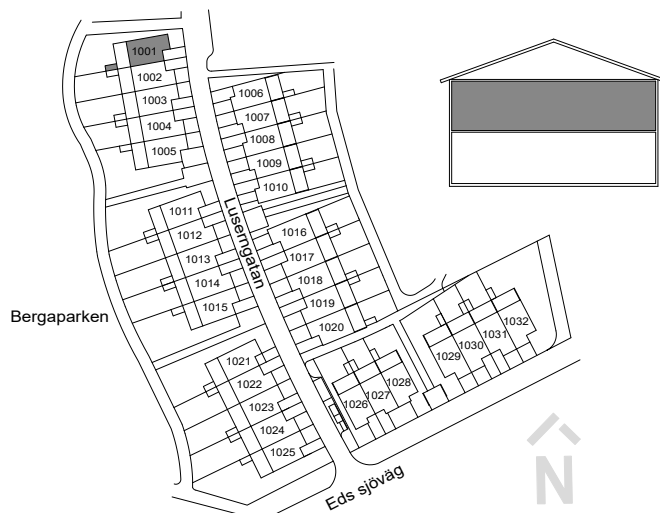

#### FÖRKLARINGAR

-  TOMTGRÄNS
-  STENMJÖLSYTA
-  NY SOLITÄRBUSK
-  YTA AV TRÄTRALL
-  YTA AV BETONGMARKSTEN
-  YTA AV ASFALT
-  PLANTERINGSYTA
-  HÄCK
-  GRÄSYTA
-  STAKET HÖJD ca 0,9 M
-  SKÄRMVÄGG HÖJD ca 1,8 M
-  BREVLÄDA OCH SOPBEHÅLLARE
-  PLATS FÖR CYKELPARKERING
-  PLATS FÖR BILPARKERING