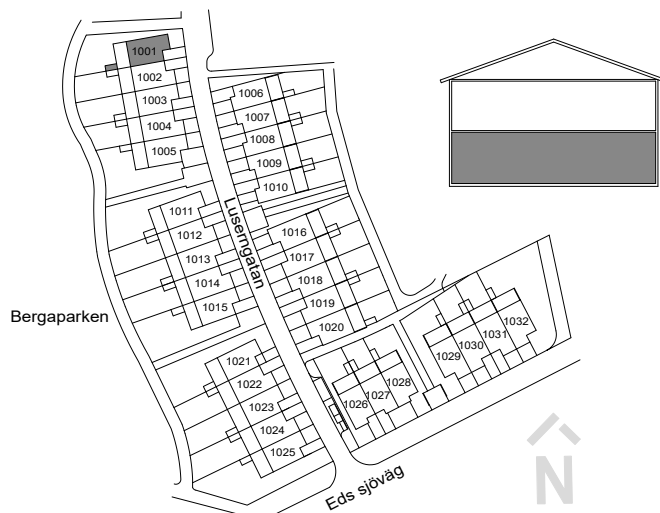

DISKMASKIN		DUSCH
	FRYS		DUSCHDÖRRAR
	KYL		PARKETT
	SPISHÄLL		KLINKER
	UGN/MIKRO	SG	SKJUTDÖRRSGARDEROB
	TVÄTTMASKIN	ELC/MM	EL-CENTRAL/MULTIMEDIASKÅP
	TORKTUMLARE	GVC	GOLVVÄRMECENTRAL
	VÄRMEPUMP	FMS	FASADMÄTARSKÅP
	KLÄDSTÅNG	VUK	VATTENUTKASTARE
	HANDDUKSTORK	BH	BRÖSTNINGSHÖJD FÖNSTER
			RUMSHÖJD ca 2500 mm
			MINDRE NEDSÄNKNING