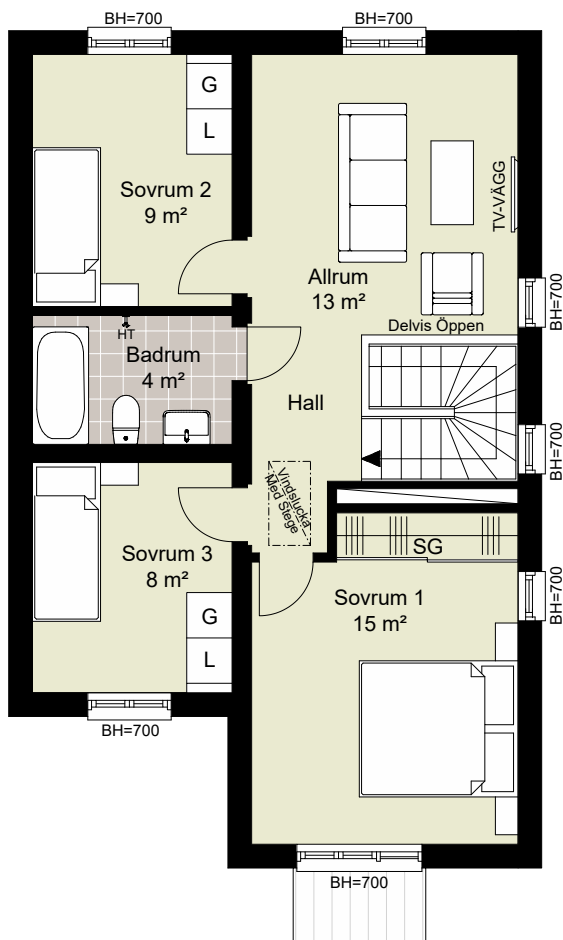

	DISKMASKIN		DUSCH
	FRYS		DUSCHDÖRRAR
	KYL		PARKETT
	SPISHÄLL		KLINKER
	UGN/MIKRO	SG	SKJUTDÖRRSGARDEROB
	TVÄTTMASKIN	ELC/MM	EL-CENTRAL/MULTIMEDIASKÅP
	TORKTUMLARE	GVC	GOLVVÄRMECENTRAL
	VÄRMEPUMP	FMS	FASADMÄTARSKÅP
	KLÄDSTÅNG	VUK	VATTENUTKASTARE
	HANDDUKSTORK	BH	BRÖSTNINGSHÖJD FÖNSTER
			RUMSHÖJD ca 2500 mm
			MINDRE NEDSÄNKNING

	GARDEROB		BADKAR
	LINNESKÅP		PARKETT
	SCHAKT		KLINKER
	KLÄDSTÅNG		SKJUTDÖRRSGARDEROB
	HANDDUKSTORK		BRÖSTNINGSHÖJD FÖNSTER RUMSHÖJD ca 2500 mm

#### FÖRKLARINGAR

-  TOMTGRÄNS
-  STENMJÖLSYTA
-  NY SOLITÄRBUSK
-  YTA AV TRÄTRALL
-  YTA AV BETONGMARKSTEN
-  YTA AV ASFALT
-  PLANTERINGSYTA
-  HÄCK
-  GRÄSYTA
-  STAKET HÖJD ca 0,9 M
-  SKÄRMVÄGG HÖJD ca 1,8 M
-  BREVLÄDA OCH SOPBEHÅLLARE
-  PLATS FÖR CYKELPARKERING
-  PLATS FÖR BILPARKERING