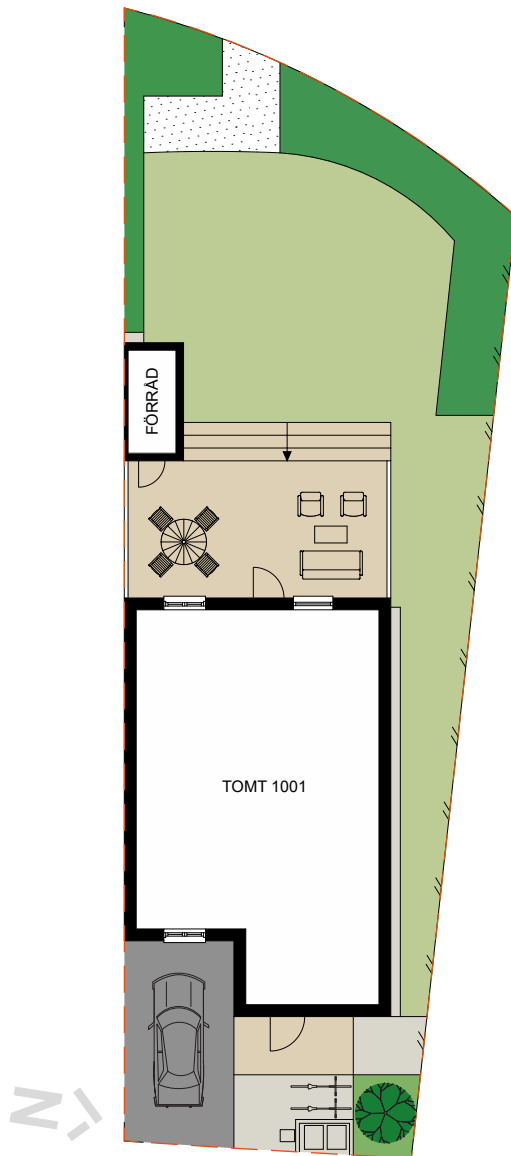

	DISKMASKIN		DUSCH
	FRYS		DUSCHDÖRRAR
	KYL		PARKETT
	SPISHÄLL		KLINKER
	UGN/MIKRO	SG	SKJUTDÖRRSGARDEROB
	TVÄTTMASKIN	ELC/MM	EL-CENTRAL/MULTIMEDIASKÅP
	TORKTUMLARE	GVC	GOLVVÄRMECENTRAL
	VÄRMEPUMP	FMS	FASADMÄTARSKÅP
	KLÄDSTÅNG	VUK	VATTENUTKASTARE
	HANDDUKSTORK	BH	BRÖSTNINGSHÖJD FÖNSTER
			RUMSHÖJD ca 2500 mm
			MINDRE NEDSÄNKNING

	GARDEROB		BADKAR
	LINNESKÅP		PARKETT
	SCHAKT		KLINKER
	KLÄDSTÅNG		SKJUTDÖRRSGARDEROB
	HANDDUKSTORK		BRÖSTNINGSHÖJD FÖNSTER RUMSHÖJD ca 2500 mm

#### FÖRKLARINGAR

-  TOMTGRÄNS
-  STENMJÖLSYTA
-  NY SOLITÄRBUSK
-  YTA AV TRÄTRALL
-  YTA AV BETONGMARKSTEN
-  YTA AV ASFALT
-  PLANTERINGSYTA
-  HÄCK
-  GRÄSYTA
-  STAKET HÖJD ca 0,9 M
-  SKÄRMVÄGG HÖJD ca 1,8 M
-  BREVLÄDA OCH SOPBEHÅLLARE
-  PLATS FÖR CYKELPARKERING
-  PLATS FÖR BILPARKERING