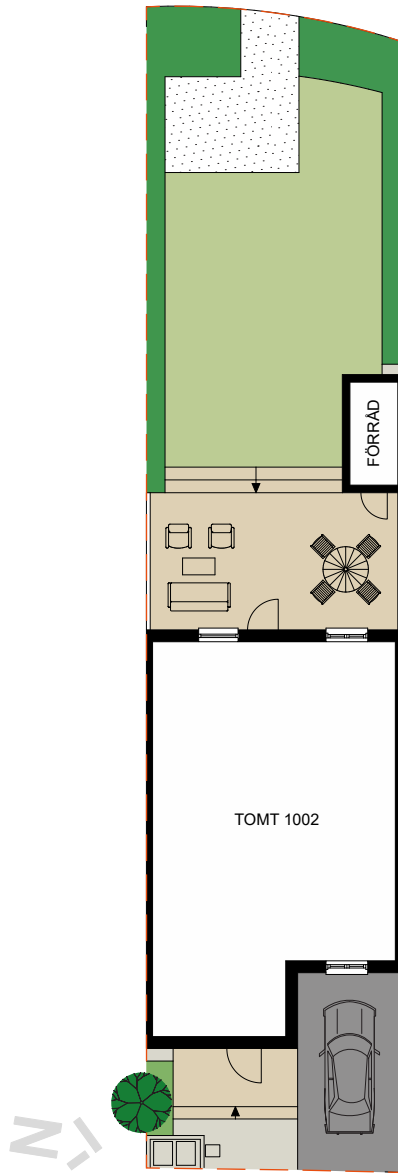

	DISKMASKIN		DUSCH
	FRYS		DUSCHDÖRRAR
	KYL		PARKETT
	SPISHÄLL		KLINKER
	UGN/MIKRO		SKJUTDÖRRSGARDEROB
	TVÄTTMASKIN		EL-CENTRAL/MULTIMEDIASKÄP
	TORKTUMLARE		GOLVVÄRMECENTRAL
	VÄRMEPUMP		FASADMÄTARSKÄP
	KLÄDSTÅNG		VATTENUTKASTARE
	HANDDUKSTORK		BRÖSTNINGSHÖJD FÖNSTER
			RUMSHÖJD ca 2500 mm
			MINDRE NEDSÄNKNING

	GARDEROB		BADKAR
	LINNESKÅP		PARKETT
	SCHAKT		KLINKER
	KLÄDSTÅNG		SKJUTDÖRRSGARDEROB
	HANDDUKSTORK		BRÖSTNINGSHÖJD FÖNSTER RUMSHÖJD ca 2500 mm

FÖRKLARINGAR

-  TOMTGRÄNS
-  STENMJÖLSYTA
-  NY SOLITÄRBUSK
-  YTA AV TRÄTRALL
-  YTA AV BETONGMARKSTEN
-  YTA AV ASFALT
-  PLANTERINGSYTA
-  HÄCK
-  GRÄSYTA
-  SKÄRMVÄGG HÖJD ca 1.8 M
-  BREVLÄDA OCH SOPBEHÅLLARE
-  PLATS FÖR BILPARKERING