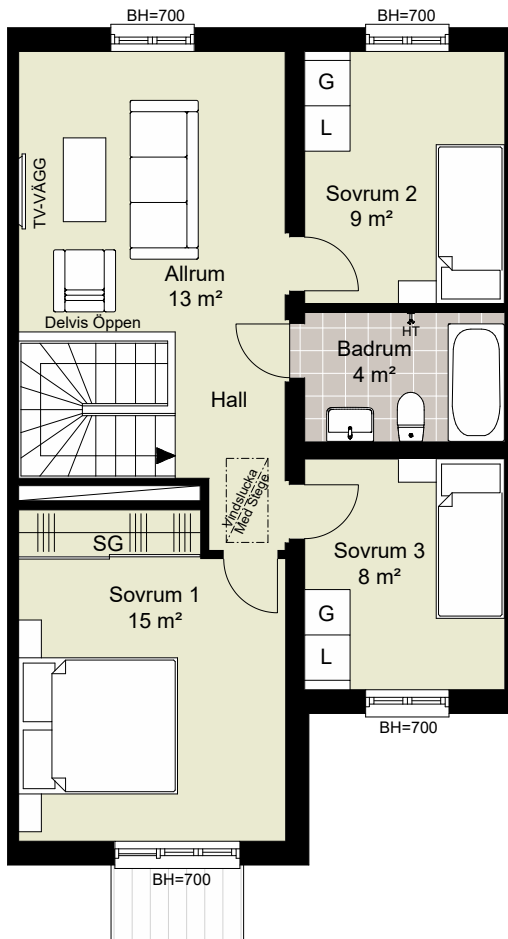

	DISKMASKIN		DUSCH
	FRYS		DUSCHDÖRRAR
	KYL		PARKETT
	SPISHÄLL		KLINKER
	UGN/MIKRO		SKJUTDÖRRSGARDEROB
	TVÄTTMASKIN		EL-CENTRAL/MULTIMEDIASKÄP
	TORKTUMLARE		GOLVVÄRMECENTRAL
	VÄRMEPUMP		FASADMÄTARSKÄP
	KLÄDSTÅNG		VATTENUTKASTARE
	HANDDUKSTORK		BRÖSTNINGSHÖJD FÖNSTER
			RUMSHÖJD ca 2500 mm
			MINDRE NEDSÄNKNING

	GARDEROB		BADKAR
	LINNESKÅP		PARKETT
	SCHAKT		KLINKER
	KLÄDSTÅNG		SKJUTDÖRRSGARDEROB
	HANDDUKSTORK		BRÖSTNINGSHÖJD FÖNSTER RUMSHÖJD ca 2500 mm

FÖRKLARINGAR

-  TOMTGRÄNS
-  STENMJÖLSYTA
-  NY SOLITÄRBUSK
-  YTA AV TRÄTRALL
-  YTA AV BETONGMARKSTEN
-  YTA AV ASFALT
-  PLANTERINGSYTA
-  HÄCK
-  GRÄSYTA
-  SKÄRMVÄGG HÖJD ca 1.8 M
-  BREVLÄDA OCH SOPBEHÅLLARE
-  PLATS FÖR BILPARKERING