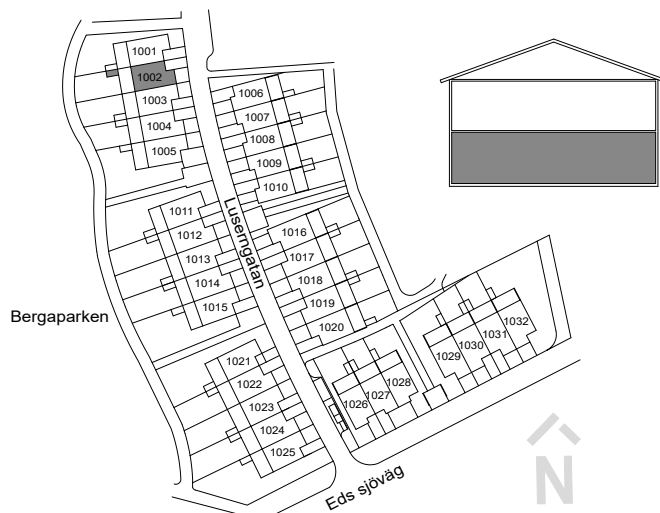

	GARDEROB		BADKAR
	LINNESKÅP		PARKETT
	SCHAKT		KLINKER
	KLÄDSTÅNG		SKJUTDÖRRSGARDEROB
	HANDDUKSTORK		BRÖSTNINGSHÖJD FÖNSTER RUMSHÖJD ca 2500 mm

FÖRKLARINGAR

-  TOMTGRÄNS
-  STENMJÖLSYTA
-  NY SOLITÄRBUSK
-  YTA AV TRÄTRALL
-  YTA AV BETONGMARKSTEN
-  YTA AV ASFALT
-  PLANTERINGSYTA
-  HÄCK
-  GRÄSYTA
-  SKÄRMVÄGG HÖJD ca 1.8 M
-  BREVLÄDA OCH SOPBEHÅLLARE
-  PLATS FÖR BILPARKERING