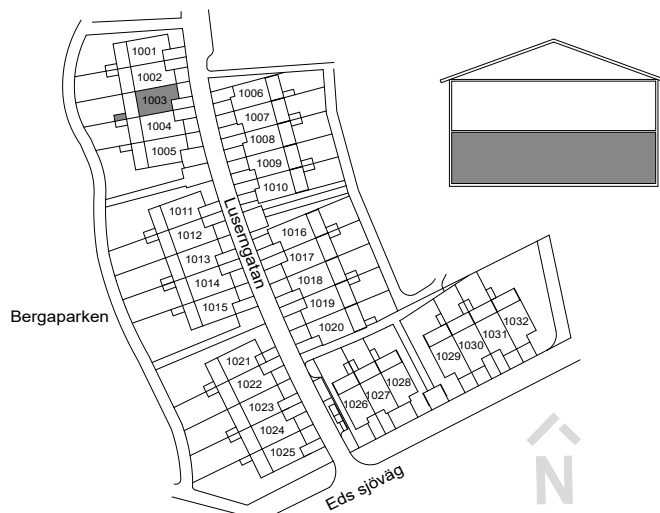

	GARDEROB		BADKAR
	LINNESKÅP		PARKETT
	SCHAKT		KLINKER
	KLÄDSTÅNG		SKJUTDÖRRSGARDEROB
	HANDDUKSTORK		BRÖSTNINGSHÖJD FÖNSTER RUMSHÖJD ca 2500 mm

FÖRKLARINGAR

-  TOMTGRÄNS
-  STENMJÖLSYTA
-  NY SOLITÄRBUSK
-  YTA AV TRÄTRALL
-  YTA AV BETONGMARKSTEN
-  YTA AV ASFALT
-  PLANTERINGSYTA
-  HÄCK
-  GRÄSYTA
-  SKÄRMVÄGG HÖJD ca 1.8 M
-  BREVLÅDA OCH SOPBEHÅLLARE
-  PLATS FÖR BILPARKERING