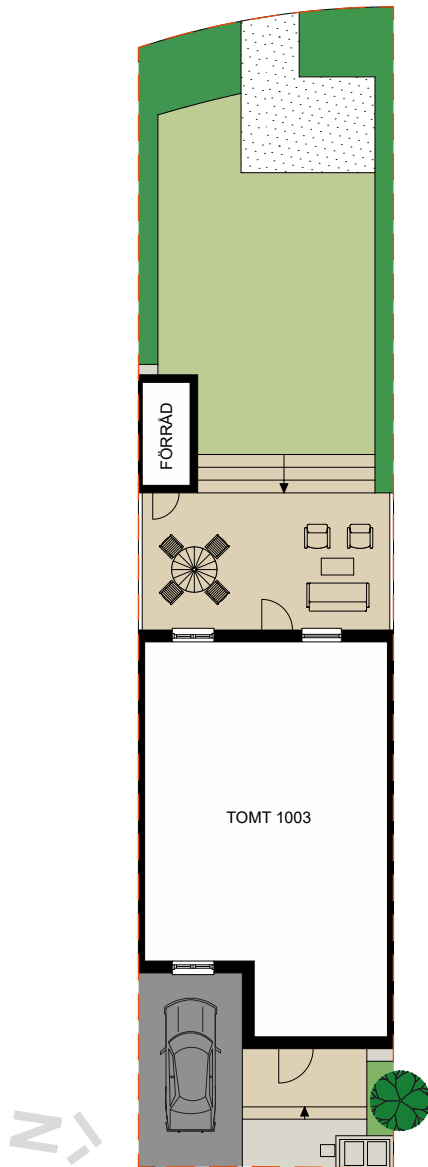

	DISKMASKIN		DUSCH
	FRYS		DUSCHDÖRRAR
	KYL		PARKETT
	SPISHÄLL		KLINKER
	UGN/MIKRO		SKJUTDÖRRSGARDEROB
	TVÄTTMASKIN		EL-CENTRAL/MULTIMEDIASKÅP
	TORKTUMLARE		GOLVVÄRMECENTRAL
	VÄRMEPUMP		FASADMÄTARSKÅP
	KLÄDSTÄNG		VATTENUTKASTARE
	HANDDUKSTORK		BRÖSTNINGSHÖJD FÖNSTER
			RUMSHÖJD ca 2500 mm
			MINDRE NEDSÄNKNING

	GARDEROB		BADKAR
	LINNESKÅP		PARKETT
	SCHAKT		KLINKER
	KLÄDSTÅNG		SKJUTDÖRRSGARDEROB
	HANDDUKSTORK		BRÖSTNINGSHÖJD FÖNSTER RUMSHÖJD ca 2500 mm

FÖRKLARINGAR

-  TOMTGRÄNS
-  STENMJÖLSYTA
-  NY SOLITÄRBUSK
-  YTA AV TRÄTRALL
-  YTA AV BETONGMARKSTEN
-  YTA AV ASFALT
-  PLANTERINGSYTA
-  HÄCK
-  GRÄSYTA
-  SKÄRMVÄGG HÖJD ca 1.8 M
-  BREVLÅDA OCH SOPBEHÅLLARE
-  PLATS FÖR BILPARKERING