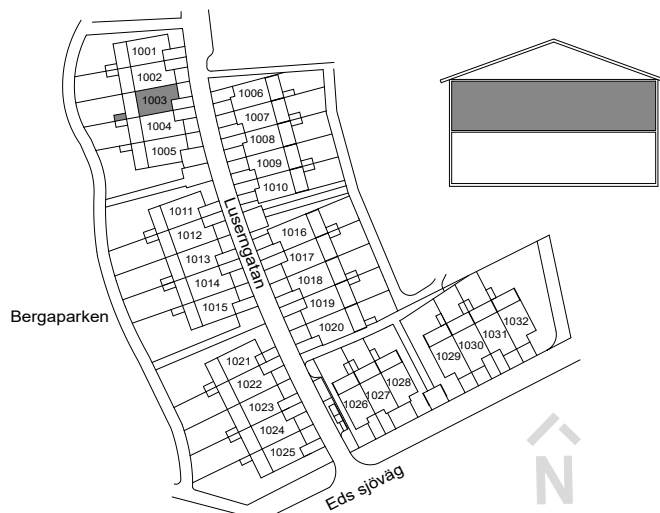

	GARDEROB		BADKAR
	LINNESKÅP		PARKETT
	SCHAKT		KLINKER
	KLÄDSTÅNG		SKJUTDÖRRSGARDEROB
	HANDDUKSTORK		BRÖSTNINGSHÖJD FÖNSTER RUMSHÖJD ca 2500 mm

FÖRKLARINGAR

-  TOMTGRÄNS
-  STENMJÖLSYTA
-  NY SOLITÄRBUSK
-  YTA AV TRÄTRALL
-  YTA AV BETONGMARKSTEN
-  YTA AV ASFALT
-  PLANTERINGSYTA
-  HÄCK
-  GRÄSYTA
-  SKÄRMVÄGG HÖJD ca 1.8 M
-  BREVLÅDA OCH SOPBEHÅLLARE
-  PLATS FÖR BILPARKERING