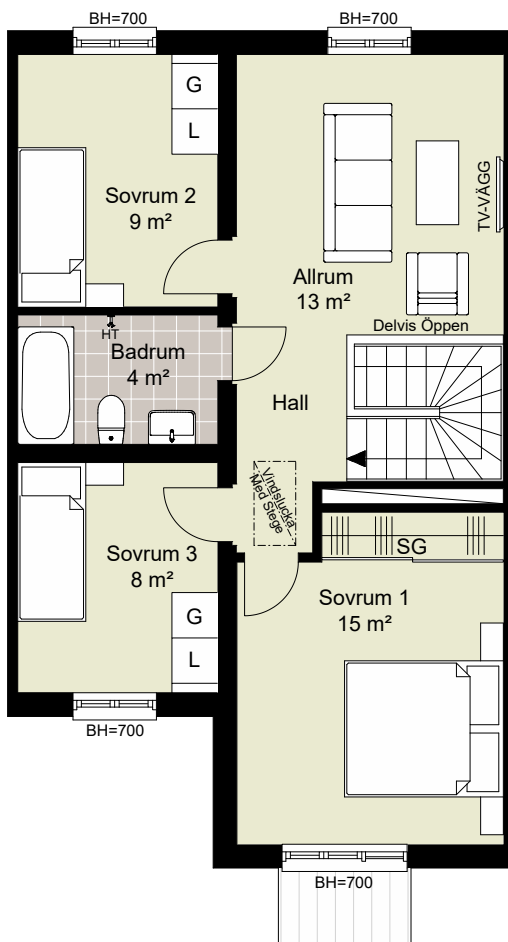

	DISKMASKIN		DUSCH
	FRYS		DUSCHDÖRRAR
	KYL		PARKETT
	SPISHÄLL		KLINKER
	UGN/MIKRO		SKJUTDÖRRSGARDEROB
	TVÄTTMASKIN		EL-CENTRAL/MULTIMEDIASKÅP
	TORKTUMLARE		GOLVVÄRMECENTRAL
	VÄRMEPUMP		FASADMÄTARSKÅP
	KLÄDSTÄNG		VATTENUTKASTARE
	HANDDUKSTORK		BRÖSTNINGSHÖJD FÖNSTER
			RUMSHÖJD ca 2500 mm
			MINDRE NEDSÄNKNING

	GARDEROB		BADKAR
	LINNESKÅP		PARKETT
	SCHAKT		KLINKER
	KLÄDSTÅNG		SKJUTDÖRRSGARDEROB
	HANDDUKSTORK		BRÖSTNINGSHÖJD FÖNSTER RUMSHÖJD ca 2500 mm

FÖRKLARINGAR

-  TOMTGRÄNS
-  STENMJÖLSYTA
-  NY SOLITÄRBUSK
-  YTA AV TRÄTRALL
-  YTA AV BETONGMARKSTEN
-  YTA AV ASFALT
-  PLANTERINGSYTA
-  HÄCK
-  GRÄSYTA
-  SKÄRMVÄGG HÖJD ca 1.8 M
-  BREVLÅDA OCH SOPBEHÅLLARE
-  PLATS FÖR BILPARKERING