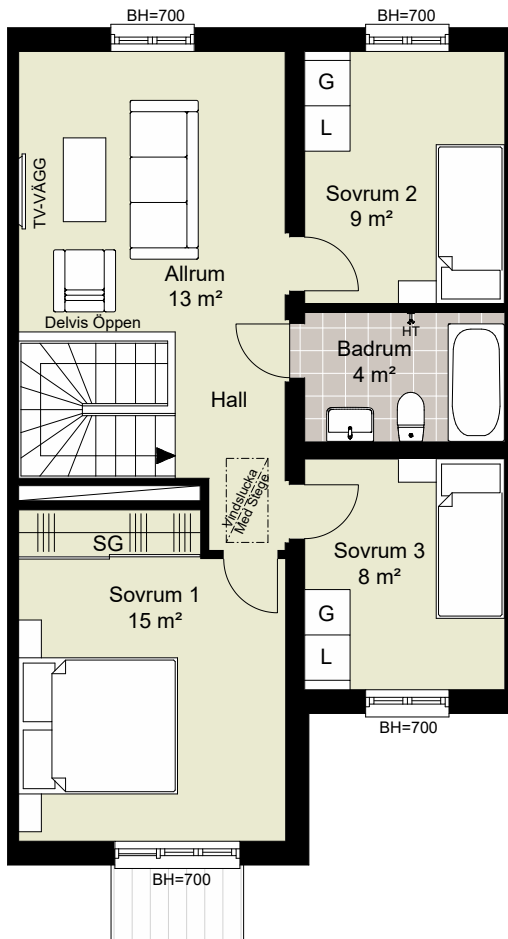

	DISKMASKIN		DUSCH
	FRYS		DUSCHKÖRRAR
	KYL		PARKETT
	SPISHÄLL		KLINKER
	UGN/MIKRO		SKJUTDÖRRSGARDEROB
	TVÄTTMASKIN		EL-CENTRAL/MULTIMEDIASKÄP
	TORKTUMLARE		GOLVVÄRMECENTRAL
	VÄRMEPUMP		FASADMÄTARSKÄP
	KLÄDSTÄNG		VATTENUTKASTARE
	HANDDUKSTORK		BRÖSTNINGSHÖJD FÖNSTER
			RUMSHÖJD ca 2500 mm
			MINDRE NEDSÄNKNING

	GARDEROB		BADKAR
	LINNESKÅP		PARKETT
	SCHAKT		KLINKER
	KLÄDSTÅNG		SKJUTDÖRRSGARDEROB
	HANDDUKSTORK		BRÖSTNINGSHÖJD FÖNSTER RUMSHÖJD ca 2500 mm

FÖRKLARINGAR

- TOMTGRÄNS
- STENMJÖLSYTA
- NY SOLITÄRBUSK
- YTA AV TRÄTRALL
- YTA AV BETONGMARKSTEN
- YTA AV ASFALT
- PLANTERINGSYTA
- HÄCK
- GRÄSYTA
- SKÄRMVÄGG HÖJD ca 1.8 M
- BREVLÅDA OCH SOPBEHÅLLARE
- PLATS FÖR BILPARKERING