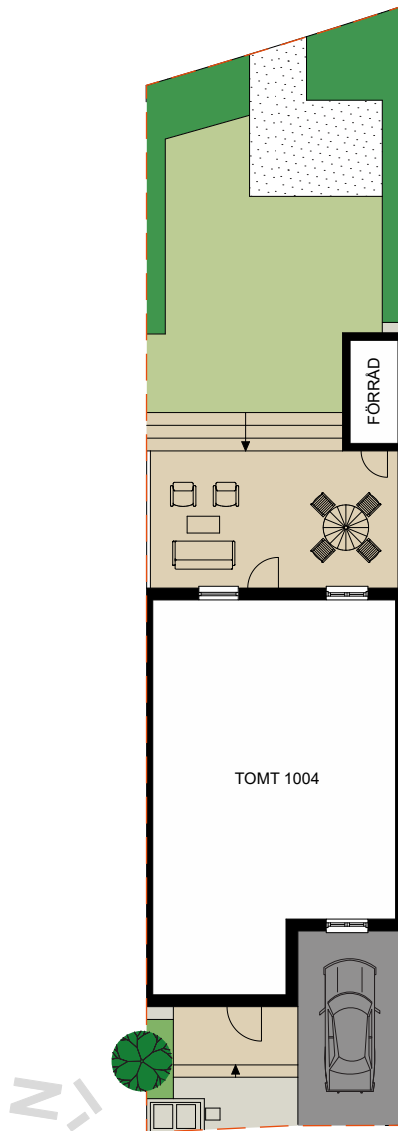

	DISKMASKIN		DUSCH
	FRYS		DUSCHKÖRRAR
	KYL		PARKETT
	SPISHÄLL		KLINKER
	UGN/MIKRO		SKJUTDÖRRSGARDEROB
	TVÄTTMASKIN		EL-CENTRAL/MULTIMEDIASKÄP
	TORKTUMLARE		GOLVVÄRMECENTRAL
	VÄRMEPUMP		FASADMÄTARSKÄP
	KLÄDSTÄNG		VATTENUTKASTARE
	HANDDUKSTORK		BRÖSTNINGSHÖJD FÖNSTER
			RUMSHÖJD ca 2500 mm
			MINDRE NEDSÄNKNING

	GARDEROB		BADKAR
	LINNESKÅP		PARKETT
	SCHAKT		KLINKER
	KLÄDSTÅNG		SKJUTDÖRRSGARDEROB
	HANDDUKSTORK		BRÖSTNINGSHÖJD FÖNSTER RUMSHÖJD ca 2500 mm

FÖRKLARINGAR

- TOMTGRÄNS
- STENMJÖLSYTA
- NY SOLITÄRBUSK
- YTA AV TRÄTRALL
- YTA AV BETONGMARKSTEN
- YTA AV ASFALT
- PLANTERINGSYTA
- HÄCK
- GRÄSYTA
- SKÄRMVÄGG HÖJD ca 1.8 M
- BREVLÅDA OCH SOPBEHÅLLARE
- PLATS FÖR BILPARKERING