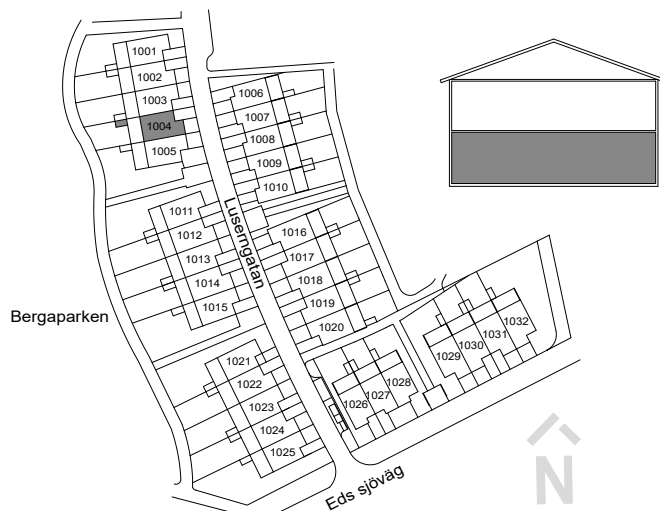

	GARDEROB		BADKAR
	LINNESKÅP		PARKETT
	SCHAKT		KLINKER
	KLÄDSTÅNG		SKJUTDÖRRSGARDEROB
	HANDDUKSTORK		BRÖSTNINGSHÖJD FÖNSTER RUMSHÖJD ca 2500 mm

FÖRKLARINGAR

- TOMTGRÄNS
- STENMJÖLSYTA
- NY SOLITÄRBUSK
- YTA AV TRÄTRALL
- YTA AV BETONGMARKSTEN
- YTA AV ASFALT
- PLANTERINGSYTA
- HÄCK
- GRÄSYTA
- SKÄRMVÄGG HÖJD ca 1.8 M
- BREVLÅDA OCH SOPBEHÅLLARE
- PLATS FÖR BILPARKERING