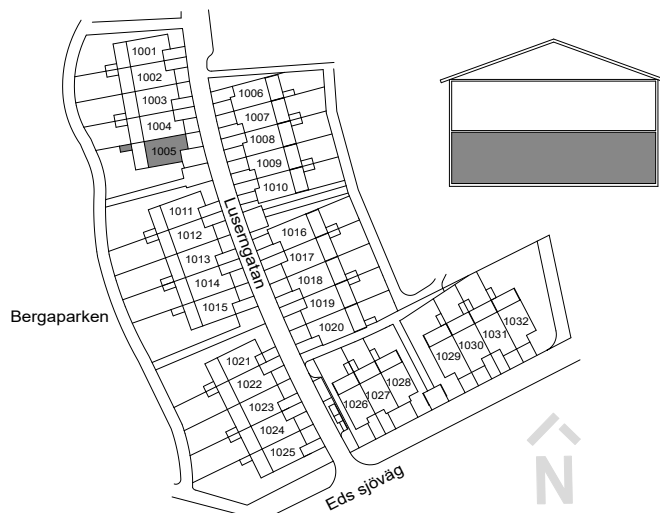

DISKMASKIN		DUSCH
	FRYS		DUSCHDÖRRAR
	KYL		PARKETT
	SPISHÄLL		KLINKER
	UGN/MIKRO	SG	SKJUTDÖRRSGARDEROB
	TVÄTTMASKIN	ELC/MM	EL-CENTRAL/MULTIMEDIASKÅP
	TORKTUMLARE	GVC	GOLVVÄRMECENTRAL
	VÄRMEPUMP	FMS	FASADMÄTARSKÅP
	KLÄDSTÅNG	VUK	VATTENUTKASTARE
	HANDDUKSTORK	BH	BRÖSTNINGSHÖJD FÖNSTER
			RUMSHÖJD ca 2500 mm
			MINDRE NEDSÄNKNING