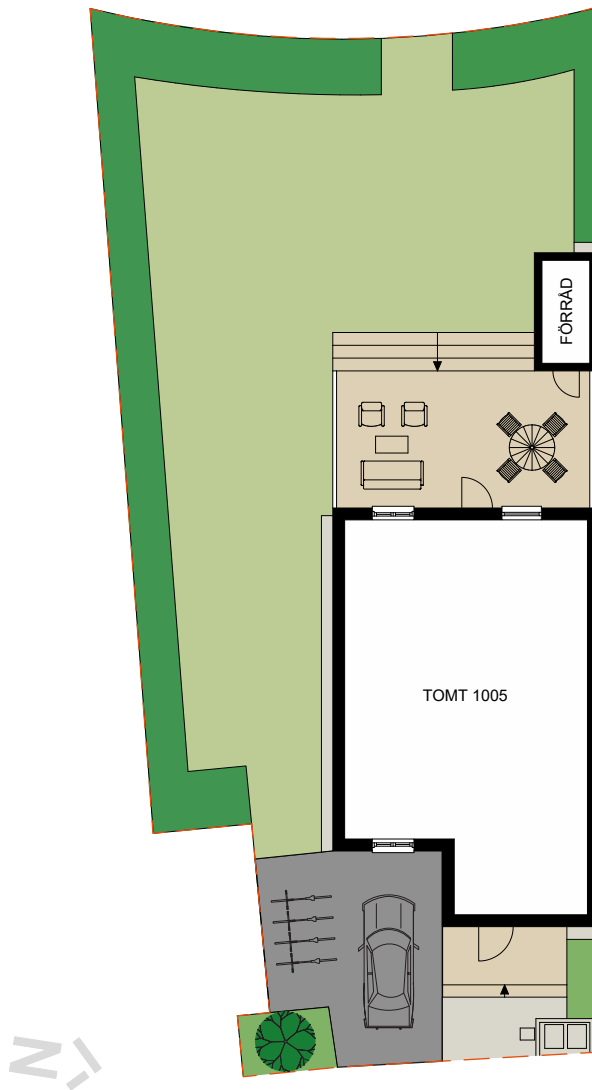

	DISKMASKIN		DUSCH
	FRYS		DUSCHDÖRRAR
	KYL		PARKETT
	SPISHÄLL		KLINKER
	UGN/MIKRO	SG	SKJUTDÖRRSGARDEROB
	TVÄTTMASKIN	ELC/MM	EL-CENTRAL/MULTIMEDIASKÅP
	TORKTUMLARE	GVC	GOLVVÄRMECENTRAL
	VÄRMEPUMP	FMS	FASADMÄTARSKÅP
	KLÄDSTÅNG	VUK	VATTENUTKASTARE
	HANDDUKSTORK	BH	BRÖSTNINGSHÖJD FÖNSTER
			RUMSHÖJD ca 2500 mm
			MINDRE NEDSÄNKNING

	GARDEROB		BADKAR
	LINNESKÅP		PARKETT
	SCHAKT		KLINKER
	KLÄDSTÅNG		SKJUTDÖRRSGARDEROB
	HANDDUKSTORK		BRÖSTNINGSHÖJD FÖNSTER RUMSHÖJD ca 2500 mm

#### FÖRKLARINGAR

-  TOMTGRÄNS
-  NY SOLITÄRBUSK
-  YTA AV TRÄTRALL
-  YTA AV BETONGMARKSTEN
-  YTA AV ASFALT
-  PLANTERINGSYTA
-  HÄCK
-  GRÄSYTA
-  SKÄRMVÄGG HÖJD ca 1,8 M
-  BREVLÅDA OCH SOPBEHÅLLARE
-  PLATS FÖR CYKELPARKERING
-  PLATS FÖR BILPARKERING