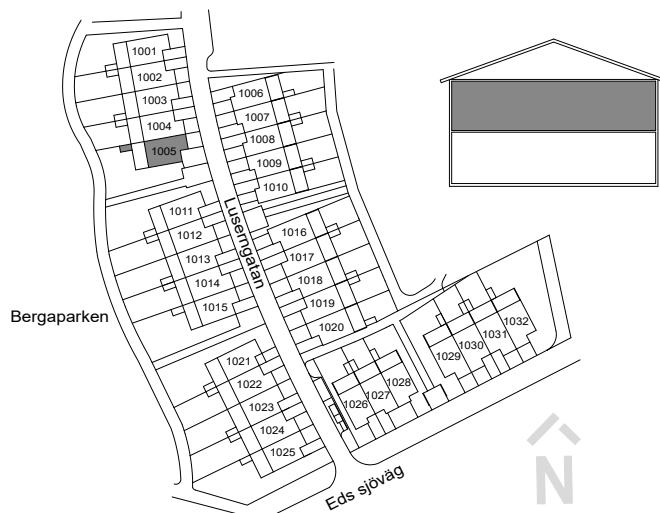

#### FÖRKLARINGAR

-  TOMTGRÄNS
-  NY SOLITÄRBUSK
-  YTA AV TRÄTRALL
-  YTA AV BETONGMARKSTEN
-  YTA AV ASFALT
-  PLANTERINGSYTA
-  HÄCK
-  GRÄSYTA
-  SKÄRMVÄGG HÖJD ca 1,8 M
-  BREVLÅDA OCH SOPBEHÅLLARE
-  PLATS FÖR CYKELPARKERING
-  PLATS FÖR BILPARKERING