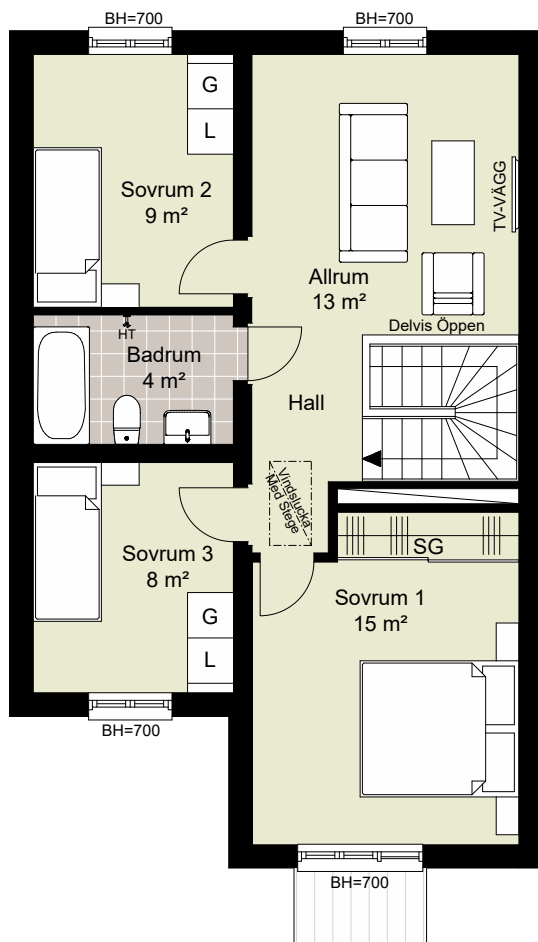

	DISKMASKIN		DUSCH
	FRYS		DUSCHDÖRRAR
	KYL		PARKETT
	SPISHÄLL		KLINKER
	UGN/MIKRO	SG	SKJUTDÖRRSGARDEROB
	TVÄTTMASKIN	ELC/MM	EL-CENTRAL/MULTIMEDIASKÅP
	TORKTUMLARE	GVC	GOLVVÄRMECENTRAL
	VÄRMEPUMP	FMS	FASADMÄTARSKÅP
	KLÄDSTÅNG	VUK	VATTENUTKASTARE
	HANDDUKSTORK	BH	BRÖSTNINGSHÖJD FÖNSTER
			RUMSHÖJD ca 2500 mm
			MINDRE NEDSÄNKNING

	GARDEROB		BADKAR
	LINNESKÅP		PARKETT
	SCHAKT		KLINKER
	KLÄDSTÅNG		SKJUTDÖRRSGARDEROB
	HANDDUKSTORK		BRÖSTNINGSHÖJD FÖNSTER RUMSHÖJD ca 2500 mm

#### FÖRKLARINGAR

-  TOMTGRÄNS
-  NY SOLITÄRBUSK
-  YTA AV TRÄTRALL
-  YTA AV BETONGMARKSTEN
-  YTA AV ASFALT
-  PLANTERINGSYTA
-  HÄCK
-  GRÄSYTA
-  SKÄRMVÄGG HÖJD ca 1,8 M
-  BREVLÅDA OCH SOPBEHÅLLARE
-  PLATS FÖR CYKELPARKERING
-  PLATS FÖR BILPARKERING