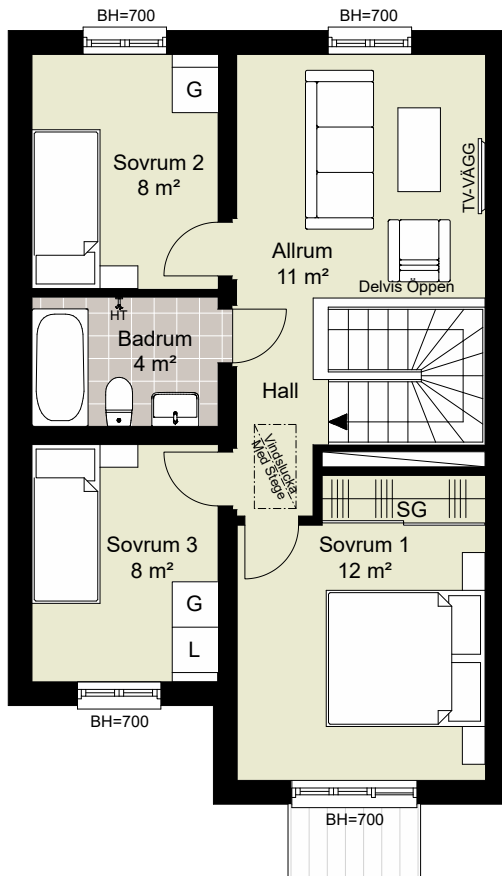

0 1 2 3 4 5 m SKALA 1:100

DM	DISKMASKIN	⚡	DUSCH
F	FRYS	---	DUSCHDÖRRAR
K	KYL	■	PARKETT
⚡	SPISHÄLL	■	KLINKER
U/M	UGN/MIKRO	SG	SKJUTDÖRRSGARDEROB
TM	TVÄTTMASKIN	ELC/MM	EL-CENTRAL/MULTIMEDIASKÄP
TT	TORKTUMLARE	GVC	GOLVVÄRMECENTRAL
FVP	VÄRMEPUMP	FMS	FASADMÄTARSKÄP
⌘	KLÄDSTÄNG	VUK	VATTENUTKASTARE
HT	HANDDUKSTORK	BH	BRÖSTNINGSHÖJD FÖNSTER
			RUMSHÖJD ca 2500 mm
		----	MINDRE NEDSÄNKNING

	GARDEROB		BADKAR
	LINNESKÅP		PARKETT
	SCHAKT		KLINKER
	KLÄDSTÅNG		SKJUTDÖRRSGARDEROB
	HANDDUKSTORK		BRÖSTNINGSHÖJD FÖNSTER RUMSHÖJD ca 2500 mm

FÖRKLARINGAR

-  TOMTGRÄNS
-  NY SOLITÄRBUSK
-  YTA AV TRÄTRALL
-  YTA AV BETONGMARKSTEN
-  YTA AV ASFALT
-  PLANTERINGSYTA
-  HÄCK
-  GRÄSYTA
-  GRUSYTA MED STENBLOCK
-  STAKET HÖJD ca 0,9 M
-  SKÄRMVÄGG HÖJD ca 1,8 M
-  BREVLÅDA OCH SOPBEHÅLLARE
-  PLATS FÖR CYKELPARKERING
-  PLATS FÖR BILPARKERING