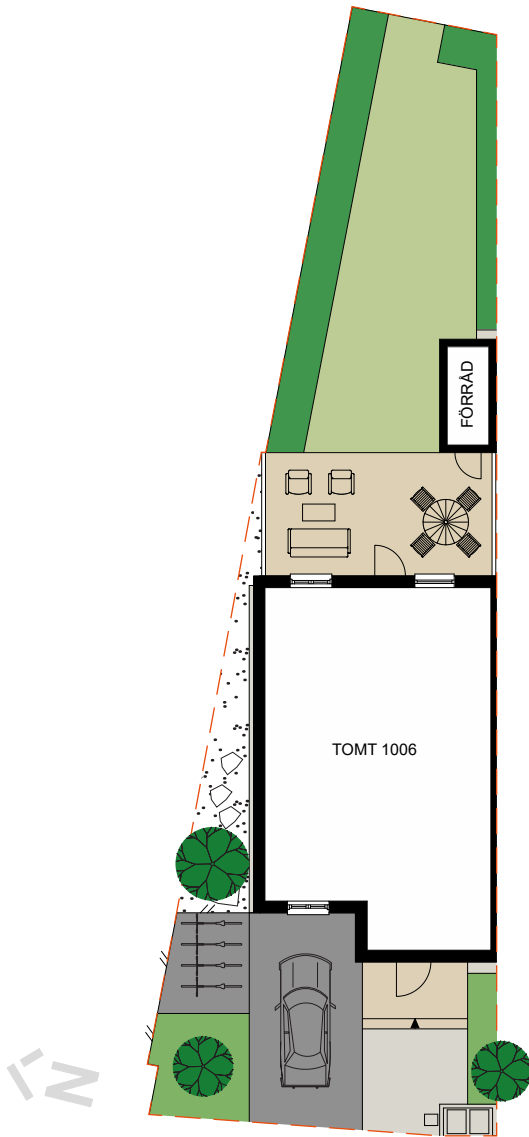

0 1 2 3 4 5 m SKALA 1:100

DM	DISKMASKIN	⚡	DUSCH
F	FRYS	---	DUSCHDÖRRAR
K	KYL	■	PARKETT
⚡	SPISHÄLL	■	KLINKER
U/M	UGN/MIKRO	SG	SKJUTDÖRRSGARDEROB
TM	TVÄTTMASKIN	ELC/MM	EL-CENTRAL/MULTIMEDIASKÄP
TT	TORKTUMLARE	GVC	GOLVVÄRMECENTRAL
FVP	VÄRMEPUMP	FMS	FASADMÄTARSKÄP
⌘	KLÄDSTÄNG	VUK	VATTENUTKASTARE
HT	HANDDUKSTORK	BH	BRÖSTNINGSHÖJD FÖNSTER
			RUMSHÖJD ca 2500 mm
		----	MINDRE NEDSÄNKNING

	GARDEROB		BADKAR
	LINNESKÅP		PARKETT
	SCHAKT		KLINKER
	KLÄDSTÅNG		SKJUTDÖRRSGARDEROB
	HANDDUKSTORK		BRÖSTNINGSHÖJD FÖNSTER RUMSHÖJD ca 2500 mm

FÖRKLARINGAR

-  TOMTGRÄNS
-  NY SOLITÄRBUSK
-  YTA AV TRÄTRALL
-  YTA AV BETONGMARKSTEN
-  YTA AV ASFALT
-  PLANTERINGSYTA
-  HÄCK
-  GRÄSYTA
-  GRUSYTA MED STENBLOCK
-  STAKET HÖJD ca 0,9 M
-  SKÄRMVÄGG HÖJD ca 1,8 M
-  BREVLÅDA OCH SOPBEHÅLLARE
-  PLATS FÖR CYKELPARKERING
-  PLATS FÖR BILPARKERING