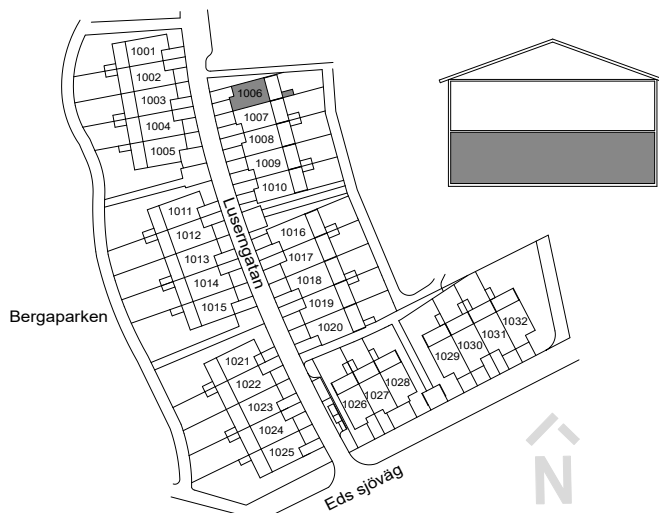

0 1 2 3 4 5 m SKALA 1:100

DM	DISKMASKIN	⚡	DUSCH
F	FRYS	---	DUSCHDÖRRAR
K	KYL	■	PARKETT
⚡	SPISHÄLL	■	KLINKER
U/M	UGN/MIKRO	SG	SKJUTDÖRRSGARDEROB
TM	TVÄTTMASKIN	ELC/MM	EL-CENTRAL/MULTIMEDIASKÄP
TT	TORKTUMLARE	GVC	GOLVVÄRMECENTRAL
FVP	VÄRMEPUMP	FMS	FASADMÄTARSKÄP
⌘	KLÄDSTÄNG	VUK	VATTENUTKASTARE
HT	HANDDUKSTORK	BH	BRÖSTNINGSHÖJD FÖNSTER
			RUMSHÖJD ca 2500 mm
		----	MINDRE NEDSÄNKNING

	GARDEROB		BADKAR
	LINNESKÅP		PARKETT
	SCHAKT		KLINKER
	KLÄDSTÅNG		SKJUTDÖRRSGARDEROB
	HANDDUKSTORK		BRÖSTNINGSHÖJD FÖNSTER RUMSHÖJD ca 2500 mm

FÖRKLARINGAR

-  TOMTGRÄNS
-  NY SOLITÄRBUSK
-  YTA AV TRÄTRALL
-  YTA AV BETONGMARKSTEN
-  YTA AV ASFALT
-  PLANTERINGSYTA
-  HÄCK
-  GRÄSYTA
-  GRUSYTA MED STENBLOCK
-  STAKET HÖJD ca 0,9 M
-  SKÄRMVÄGG HÖJD ca 1,8 M
-  BREVLÅDA OCH SOPBEHÅLLARE
-  PLATS FÖR CYKELPARKERING
-  PLATS FÖR BILPARKERING