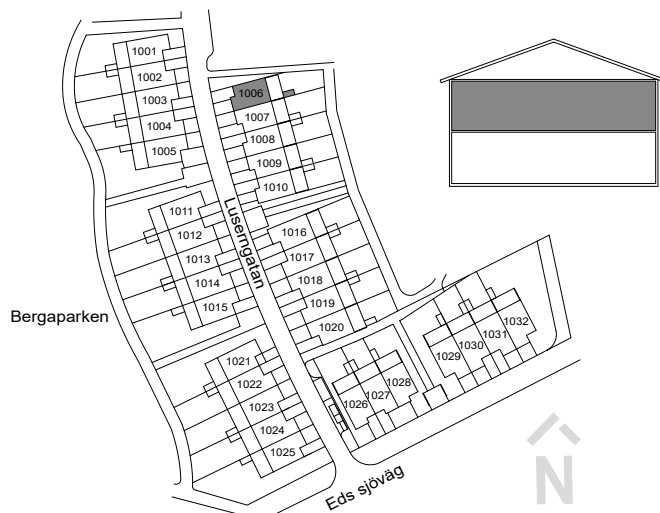

0 1 2 3 4 5 m SKALA 1:100

DM	DISKMASKIN	⚡	DUSCH
F	FRYS	---	DUSCHDÖRRAR
K	KYL	■	PARKETT
⚡	SPISHÄLL	■	KLINKER
U/M	UGN/MIKRO	SG	SKJUTDÖRRSGARDEROB
TM	TVÄTTMASKIN	ELC/MM	EL-CENTRAL/MULTIMEDIASKÄP
TT	TORKTUMLARE	GVC	GOLVVÄRMECENTRAL
FVP	VÄRMEPUMP	FMS	FASADMÄTARSKÄP
⌘	KLÄDSTÄNG	VUK	VATTENUTKASTARE
HT	HANDDUKSTORK	BH	BRÖSTNINGSHÖJD FÖNSTER
			RUMSHÖJD ca 2500 mm
		----	MINDRE NEDSÄNKNING

	GARDEROB		BADKAR
	LINNESKÅP		PARKETT
	SCHAKT		KLINKER
	KLÄDSTÅNG		SKJUTDÖRRSGARDEROB
	HANDDUKSTORK		BRÖSTNINGSHÖJD FÖNSTER RUMSHÖJD ca 2500 mm

FÖRKLARINGAR

-  TOMTGRÄNS
-  NY SOLITÄRBUSK
-  YTA AV TRÄTRALL
-  YTA AV BETONGMARKSTEN
-  YTA AV ASFALT
-  PLANTERINGSYTA
-  HÄCK
-  GRÄSYTA
-  GRUSYTA MED STENBLOCK
-  STAKET HÖJD ca 0,9 M
-  SKÄRMVÄGG HÖJD ca 1,8 M
-  BREVLÅDA OCH SOPBEHÅLLARE
-  PLATS FÖR CYKELPARKERING
-  PLATS FÖR BILPARKERING