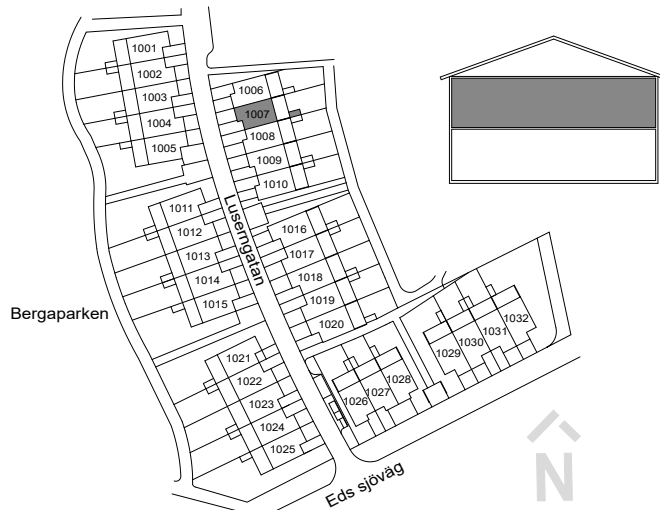

#### FÖRKLARINGAR

-  TOMTGRÄNS
-  STENMJÖLSYTA
-  NY SOLITÄRBUSK
-  YTA AV TRÄTRALL
-  YTA AV BETONGMARKSTEN
-  YTA AV ASFALT
-  PLANTERINGSYTA
-  HÄCK
-  GRÄSYTA
-  SKÄRMVÄGG HÖJD ca 1.8 M
-  BREVLÅDA OCH SOPBEHÅLLARE
-  PLATS FÖR CYKELPARKERING
-  PLATS FÖR BILPARKERING