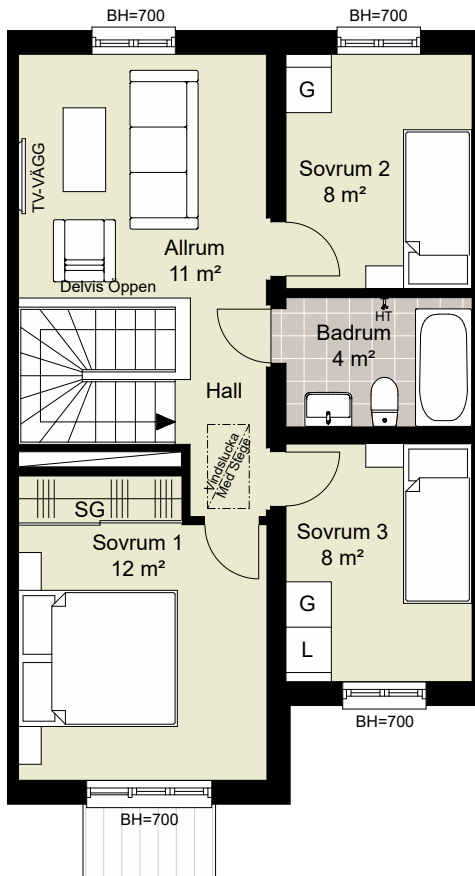

	DISKMASKIN		DUSCH
	FRYS		DUSCHDÖRRAR
	KYL		PARKETT
	SPISHÄLL		KLINKER
	UGN/MIKRO		SKJUTDÖRRSGARDEROB
	TVÄTTMASKIN		EL-CENTRAL/MULTIMEDIASKÅP
	TORKTUMLARE		GOLVVÄRMECENTRAL
	VÄRMEPUMP		FASADMÄTARSKÅP
	KLÄDSTÅNG		VATTENUTKASTARE
	HANDDUKSTORK		BRÖSTNINGSHÖJD FÖNSTER
			RUMSHÖJD ca 2500 mm
			MINDRE NEDSÄNKNING

	GARDEROB		BADKAR
	LINNESKÅP		PARKETT
	SCHAKT		KLINKER
	KLÄDSTÅNG		SKJUTDÖRRSGARDEROB
	HANDDUKSTORK		BRÖSTNINGSHÖJD FÖNSTER RUMSHÖJD ca 2500 mm

#### FÖRKLARINGAR

-  TOMTGRÄNS
-  STENMJÖLSYTA
-  NY SOLITÄRBUSK
-  YTA AV TRÄTRALL
-  YTA AV BETONGMARKSTEN
-  YTA AV ASFALT
-  PLANTERINGSYTA
-  HÄCK
-  GRÄSYTA
-  SKÄRMVÄGG HÖJD ca 1.8 M
-  BREVLÅDA OCH SOPBEHÅLLARE
-  PLATS FÖR CYKELPARKERING
-  PLATS FÖR BILPARKERING