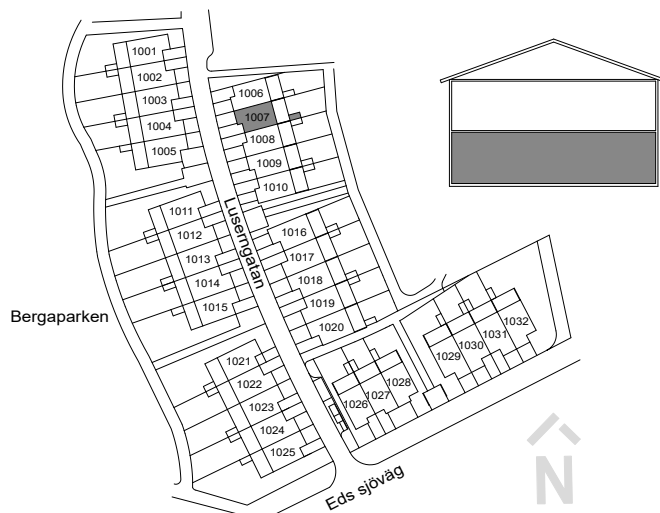

DISKMASKIN		DUSCH
	FRYS		DUSCHDÖRRAR
	KYL		PARKETT
	SPISHÄLL		KLINKER
	UGN/MIKRO		SKJUTDÖRRSGARDEROB
	TVÄTTMASKIN		EL-CENTRAL/MULTIMEDIASKÅP
	TORKTUMLARE		GOLVVÄRMECENTRAL
	VÄRMEPUMP		FASADMÄTARSKÅP
	KLÄDSTÅNG		VATTENUTKASTARE
	HANDDUKSTORK		BRÖSTNINGSHÖJD FÖNSTER
			RUMSHÖJD ca 2500 mm
			MINDRE NEDSÄNKNING