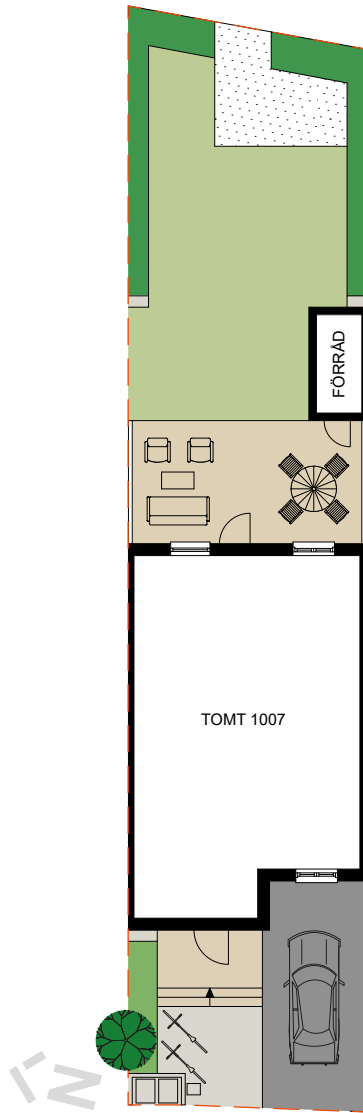

	DISKMASKIN		DUSCH
	FRYS		DUSCHDÖRRAR
	KYL		PARKETT
	SPISHÄLL		KLINKER
	UGN/MIKRO		SKJUTDÖRRSGARDEROB
	TVÄTTMASKIN		EL-CENTRAL/MULTIMEDIASKÅP
	TORKTUMLARE		GOLVVÄRMECENTRAL
	VÄRMEPUMP		FASADMÄTARSKÅP
	KLÄDSTÅNG		VATTENUTKASTARE
	HANDDUKSTORK		BRÖSTNINGSHÖJD FÖNSTER
			RUMSHÖJD ca 2500 mm
			MINDRE NEDSÄNKNING

	GARDEROB		BADKAR
	LINNESKÅP		PARKETT
	SCHAKT		KLINKER
	KLÄDSTÅNG		SKJUTDÖRRSGARDEROB
	HANDDUKSTORK		BRÖSTNINGSHÖJD FÖNSTER RUMSHÖJD ca 2500 mm

#### FÖRKLARINGAR

-  TOMTGRÄNS
-  STENMJÖLSYTA
-  NY SOLITÄRBUSK
-  YTA AV TRÄTRALL
-  YTA AV BETONGMARKSTEN
-  YTA AV ASFALT
-  PLANTERINGSYTA
-  HÄCK
-  GRÄSYTA
-  SKÄRMVÄGG HÖJD ca 1.8 M
-  BREVLÅDA OCH SOPBEHÅLLARE
-  PLATS FÖR CYKELPARKERING
-  PLATS FÖR BILPARKERING