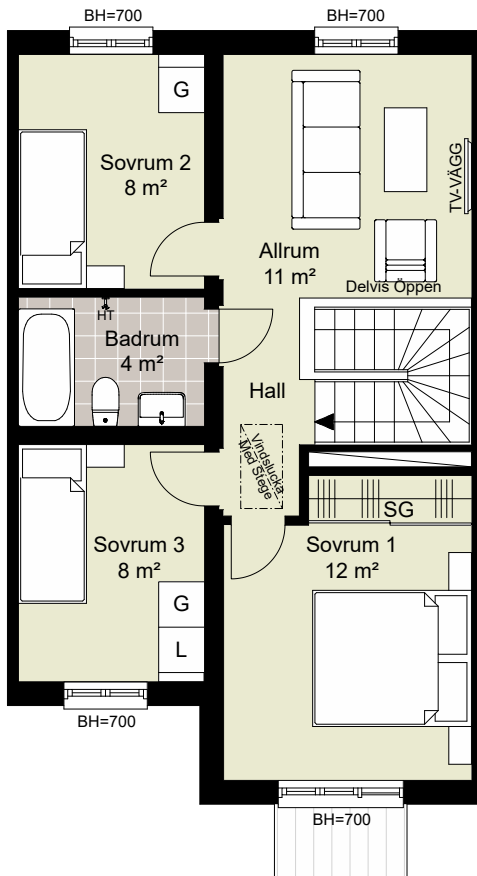

	DISKMASKIN		DUSCH
	FRYS		DUSCHDÖRRAR
	KYL		PARKETT
	SPISHÄLL		KLINKER
	UGN/MIKRO		SKJUTDÖRRSGARDEROB
	TVÄTTMASKIN		EL-CENTRAL/MULTIMEDIASKÄP
	TORKTUMLARE		GOLVVÄRMECENTRAL
	VÄRMEPUMP		FASADMÄTARSKÄP
	KLÄDSTÅNG		VATTENUTKASTARE
	HANDDUKSTORK		BRÖSTNINGSHÖJD FÖNSTER
			RUMSHÖJD ca 2500 mm
			MINDRE NEDSÄNKNING

	GARDEROB		BADKAR
	LINNESKÅP		PARKETT
	SCHAKT		KLINKER
	KLÄDSTÅNG		SKJUTDÖRRSGARDEROB
	HANDDUKSTORK		BRÖSTNINGSHÖJD FÖNSTER RUMSHÖJD ca 2500 mm

FÖRKLARINGAR

-  TOMTGRÄNS
-  STENMJÖLSYTA
-  NY SOLITÄRBUSK
-  YTA AV TRÄTRALL
-  YTA AV BETONGMARKSTEN
-  YTA AV ASFALT
-  PLANTERINGSYTA
-  HÄCK
-  GRÄSYTA
-  SKÄRMVÄGG HÖJD ca 1.8 M
-  BREVLÅDA OCH SOPBEHÅLLARE
-  PLATS FÖR CYKELPARKERING
-  PLATS FÖR BILPARKERING

0 1 2 4 6 8 10 15m SKALA 1:200