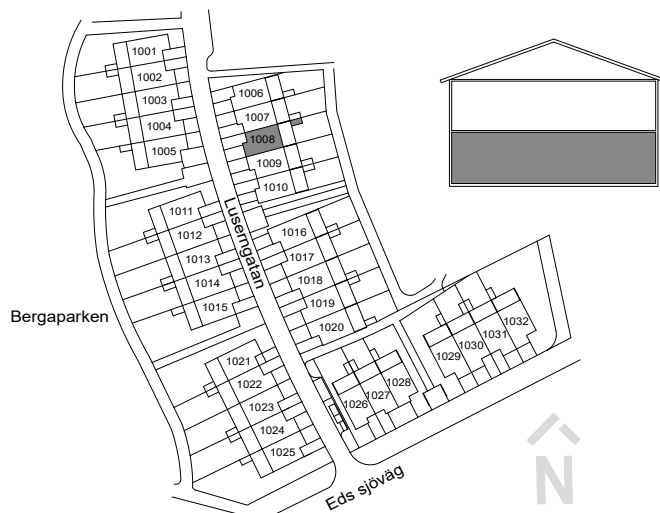

	GARDEROB		BADKAR
	LINNESKÅP		PARKETT
	SCHAKT		KLINKER
	KLÄDSTÅNG		SKJUTDÖRRSGARDEROB
	HANDDUKSTORK		BRÖSTNINGSHÖJD FÖNSTER RUMSHÖJD ca 2500 mm

FÖRKLARINGAR

-  TOMTGRÄNS
-  STENMJÖLSYTA
-  NY SOLITÄRBUSK
-  YTA AV TRÄTRALL
-  YTA AV BETONGMARKSTEN
-  YTA AV ASFALT
-  PLANTERINGSYTA
-  HÄCK
-  GRÄSYTA
-  SKÄRMVÄGG HÖJD ca 1.8 M
-  BREVLÅDA OCH SOPBEHÅLLARE
-  PLATS FÖR CYKELPARKERING
-  PLATS FÖR BILPARKERING

0 1 2 4 6 8 10 15m SKALA 1:200