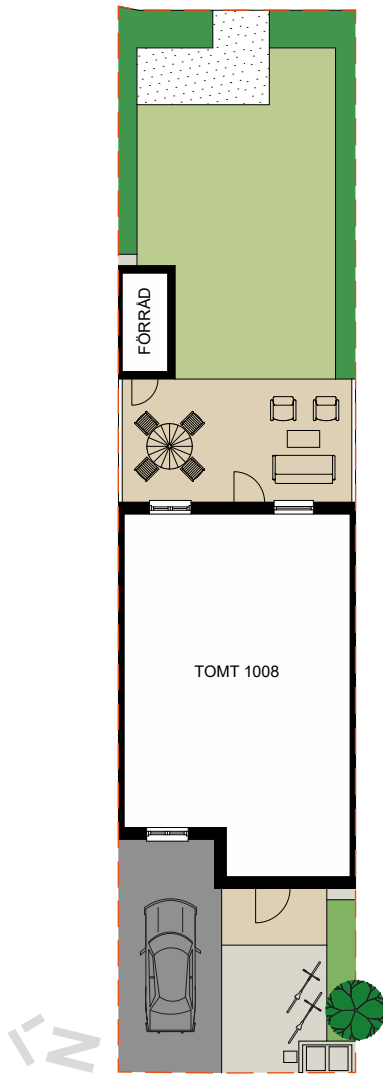

	DISKMASKIN		DUSCH
	FRYS		DUSCHDÖRRAR
	KYL		PARKETT
	SPISHÄLL		KLINKER
	UGN/MIKRO		SKJUTDÖRRSGARDEROB
	TVÄTTMASKIN		EL-CENTRAL/MULTIMEDIASKÄP
	TORKTUMLARE		GOLVVÄRMECENTRAL
	VÄRMEPUMP		FASADMÄTARSKÄP
	KLÄDSTÅNG		VATTENUTKASTARE
	HANDDUKSTORK		BRÖSTNINGSHÖJD FÖNSTER
			RUMSHÖJD ca 2500 mm
			MINDRE NEDSÄNKNING

	GARDEROB		BADKAR
	LINNESKÅP		PARKETT
	SCHAKT		KLINKER
	KLÄDSTÅNG		SKJUTDÖRRSGARDEROB
	HANDDUKSTORK		BRÖSTNINGSHÖJD FÖNSTER RUMSHÖJD ca 2500 mm

FÖRKLARINGAR

-  TOMTGRÄNS
-  STENMJÖLSYTA
-  NY SOLITÄRBUSK
-  YTA AV TRÄTRALL
-  YTA AV BETONGMARKSTEN
-  YTA AV ASFALT
-  PLANTERINGSYTA
-  HÄCK
-  GRÄSYTA
-  SKÄRMVÄGG HÖJD ca 1.8 M
-  BREVLÅDA OCH SOPBEHÅLLARE
-  PLATS FÖR CYKELPARKERING
-  PLATS FÖR BILPARKERING

0 1 2 4 6 8 10 15m SKALA 1:200