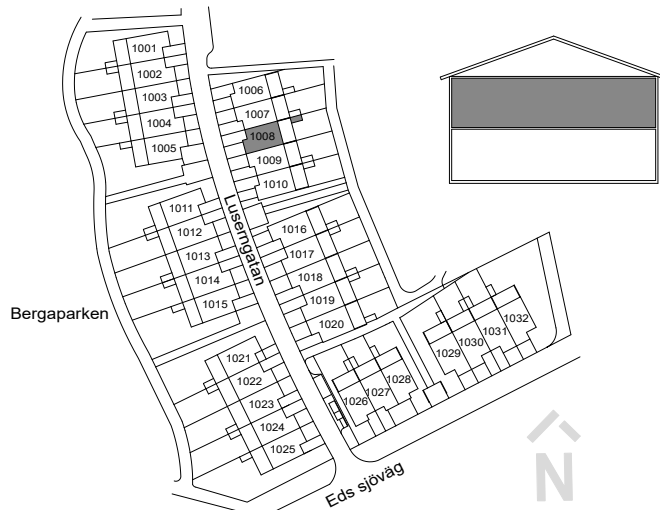

	GARDEROB		BADKAR
	LINNESKÅP		PARKETT
	SCHAKT		KLINKER
	KLÄDSTÅNG		SKJUTDÖRRSGARDEROB
	HANDDUKSTORK		BRÖSTNINGSHÖJD FÖNSTER RUMSHÖJD ca 2500 mm

FÖRKLARINGAR

-  TOMTGRÄNS
-  STENMJÖLSYTA
-  NY SOLITÄRBUSK
-  YTA AV TRÄTRALL
-  YTA AV BETONGMARKSTEN
-  YTA AV ASFALT
-  PLANTERINGSYTA
-  HÄCK
-  GRÄSYTA
-  SKÄRMVÄGG HÖJD ca 1.8 M
-  BREVLÅDA OCH SOPBEHÅLLARE
-  PLATS FÖR CYKELPARKERING
-  PLATS FÖR BILPARKERING

0 1 2 4 6 8 10 15m SKALA 1:200