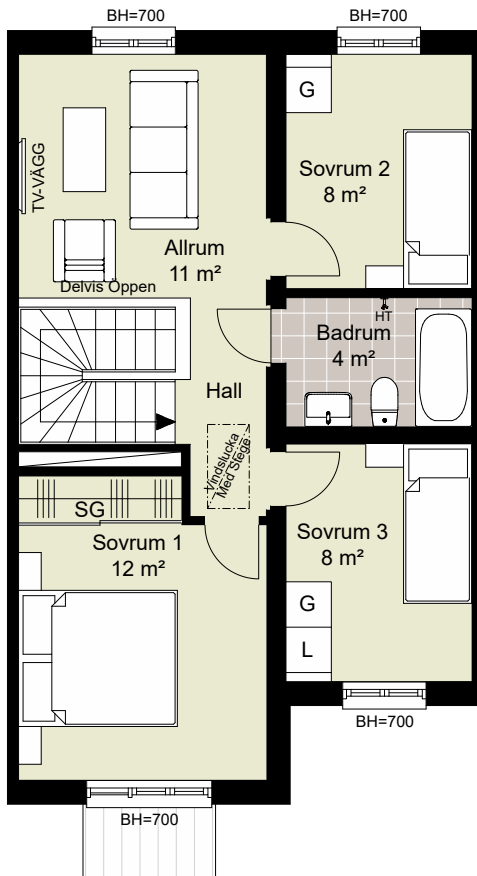

	DISKMASKIN		DUSCH
	FRYS		DUSCHDÖRRAR
	KYL		PARKETT
	SPISHÄLL		KLINKER
	UGN/MIKRO	SG	SKJUTDÖRRSGARDEROB
	TVÄTTMASKIN	ELC/MM	EL-CENTRAL/MULTIMEDIASKÅP
	TORKTUMLARE	GVC	GOLVVÄRMECENTRAL
	VÄRMEPUMP	FMS	FASADMÄTARSKÅP
	KLÄDSTÅNG	VUK	VATTENUTKASTARE
HT	HANDDUKSTORK	BH	BRÖSTNINGSHÖJD FÖNSTER
			RUMSHÖJD ca 2500 mm
			MINDRE NEDSÄNKNING

	GARDEROB		BADKAR
	LINNESKÅP		PARKETT
	SCHAKT		KLINKER
	KLÄDSTÅNG		SKJUTDÖRRSGARDEROB
	HANDDUKSTORK		BRÖSTNINGSHÖJD FÖNSTER RUMSHÖJD ca 2500 mm

#### FÖRKLARINGAR

-  TOMTGRÄNS
-  STENMJÖLSYTA
-  NY SOLITÄRBUSK
-  YTA AV TRÄTRALL
-  YTA AV BETONGMARKSTEN
-  YTA AV ASFALT
-  PLANTERINGSYTA
-  HÄCK
-  GRÄSYTA
-  SKÄRMVÄGG HÖJD ca 1.8 M
-  BREVLÅDA OCH SOPBEHÅLLARE
-  PLATS FÖR CYKELPARKERING
-  PLATS FÖR BILPARKERING