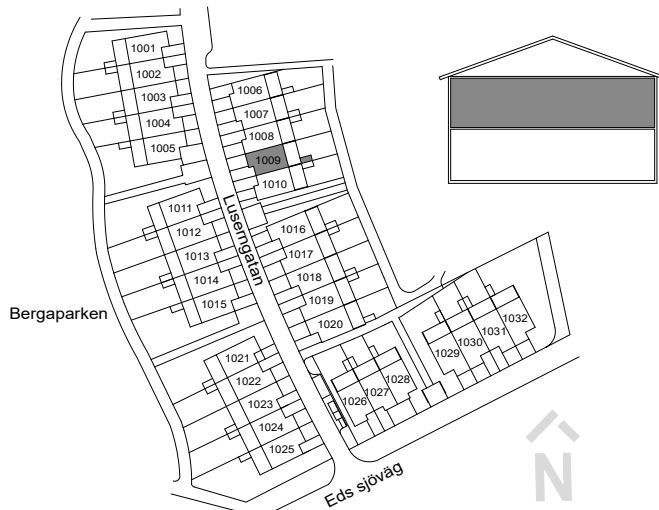

#### FÖRKLARINGAR

-  TOMTGRÄNS
-  STENMJÖLSYTA
-  NY SOLITÄRBUSK
-  YTA AV TRÄTRALL
-  YTA AV BETONGMARKSTEN
-  YTA AV ASFALT
-  PLANTERINGSYTA
-  HÄCK
-  GRÄSYTA
-  SKÄRMVÄGG HÖJD ca 1.8 M
-  BREVLÅDA OCH SOPBEHÅLLARE
-  PLATS FÖR CYKELPARKERING
-  PLATS FÖR BILPARKERING