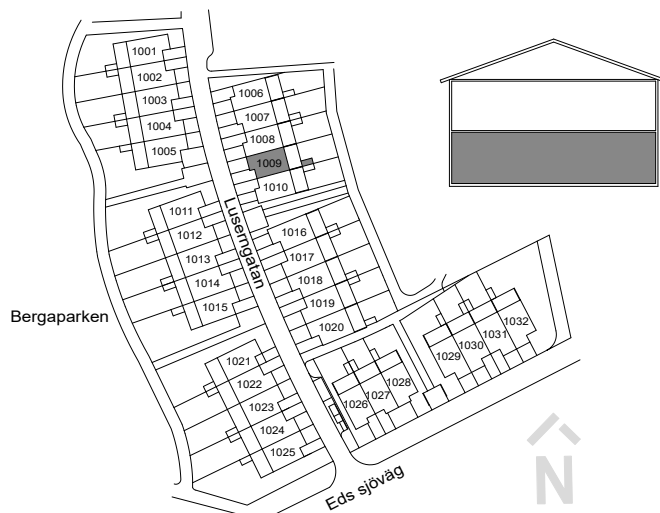

DISKMASKIN		DUSCH
	FRYS		DUSCHDÖRRAR
	KYL		PARKETT
	SPISHÄLL		KLINKER
	UGN/MIKRO	SG	SKJUTDÖRRSGARDEROB
	TVÄTTMASKIN	ELC/MM	EL-CENTRAL/MULTIMEDIASKÅP
	TORKTUMLARE	GVC	GOLVVÄRMECENTRAL
	VÄRMEPUMP	FMS	FASADMÄTARSKÅP
	KLÄDSTÅNG	VUK	VATTENUTKASTARE
HT	HANDDUKSTORK	BH	BRÖSTNINGSHÖJD FÖNSTER
			RUMSHÖJD ca 2500 mm
			MINDRE NEDSÄNKNING