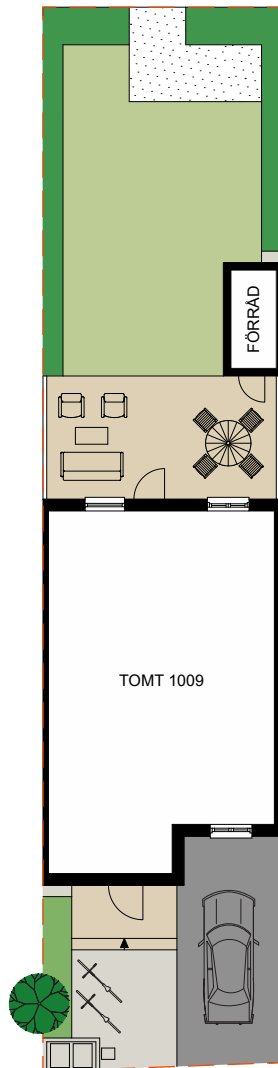

	DISKMASKIN		DUSCH
	FRYS		DUSCHDÖRRAR
	KYL		PARKETT
	SPISHÄLL		KLINKER
	UGN/MIKRO	SG	SKJUTDÖRRSGARDEROB
	TVÄTTMASKIN	ELC/MM	EL-CENTRAL/MULTIMEDIASKÅP
	TORKTUMLARE	GVC	GOLVVÄRMECENTRAL
	VÄRMEPUMP	FMS	FASADMÄTARSKÅP
	KLÄDSTÅNG	VUK	VATTENUTKASTARE
HT	HANDDUKSTORK	BH	BRÖSTNINGSHÖJD FÖNSTER
			RUMSHÖJD ca 2500 mm
			MINDRE NEDSÄNKNING

	GARDEROB		BADKAR
	LINNESKÅP		PARKETT
	SCHAKT		KLINKER
	KLÄDSTÅNG		SKJUTDÖRRSGARDEROB
	HANDDUKSTORK		BRÖSTNINGSHÖJD FÖNSTER RUMSHÖJD ca 2500 mm

#### FÖRKLARINGAR

-  TOMTGRÄNS
-  STENMJÖLSYTA
-  NY SOLITÄRBUSK
-  YTA AV TRÄTRALL
-  YTA AV BETONGMARKSTEN
-  YTA AV ASFALT
-  PLANTERINGSYTA
-  HÄCK
-  GRÄSYTA
-  SKÄRMVÄGG HÖJD ca 1.8 M
-  BREVLÅDA OCH SOPBEHÅLLARE
-  PLATS FÖR CYKELPARKERING
-  PLATS FÖR BILPARKERING