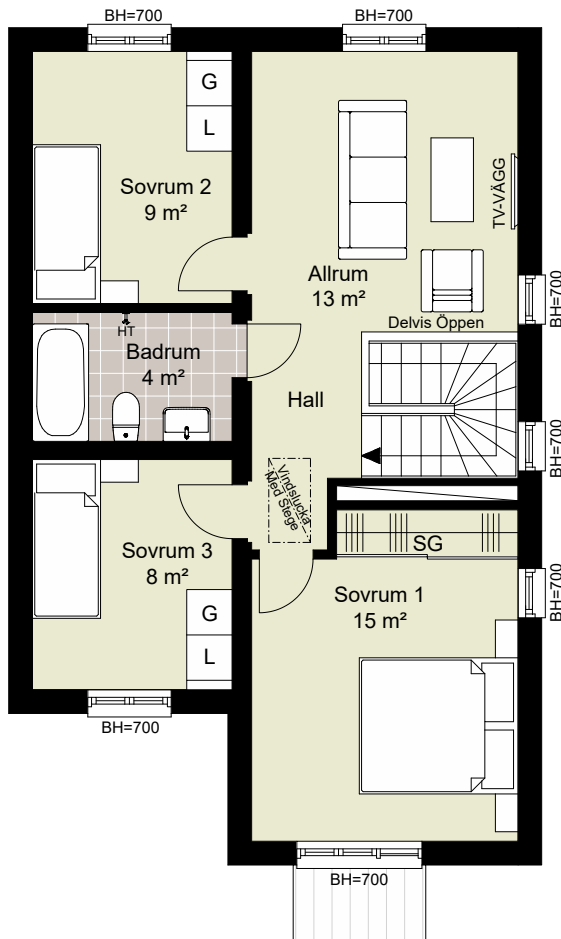

0 1 2 3 4 5 m SKALA 1:100

DM	DISKMASKIN	☰	DUSCH
F	FRYS	- - - -	DUSCHDÖRRAR
K	KYL	■	PARKETT
⚡	SPISHÄLL	■	KLINKER
U/M	UGN/MIKRO	SG	SKJUTDÖRRSGARDEOB
TM	TVÄTTMASKIN	ELC/MM	EL-CENTRAL/MULTIMEDIASKÅP
TT	TORKTUMLARE	GVC	GOLVVÄRMECENTRAL
FVP	VÄRMEPUMP	FMS	FASADMÄTARSKÅP
☰	KLÄDSTÅNG	VUK	VATTENUTKASTARE
HT	HANDDUKSTORK	BH	BRÖSTNINGSHÖJD FÖNSTER
			RUMSHÖJD ca 2500 mm
		- - - -	MINDRE NEDSÄNKNING

	GARDEROB		BADKAR
	LINNESKÅP		PARKETT
	SCHAKT		KLINKER
	KLÄDSTÅNG		SKJUTDÖRRSGARDEROB
	HANDDUKSTORK		BRÖSTNINGSHÖJD FÖNSTER RUMSHÖJD ca 2500 mm

FÖRKLARINGAR

-  TOMTGRÄNS
-  STENMJÖLSYTA
-  YTA AV TRÄTRALL
-  YTA AV BETONGMARKSTEN
-  YTA AV ASFALT
-  HÄCK
-  GRÄSYTA
-  SKÄRMVÄGG HÖJD ca 1,8 M
-  BREVLÅDA OCH SOPBEHÅLLARE
-  PLATS FÖR CYKELPARKERING
-  PLATS FÖR BILPARKERING