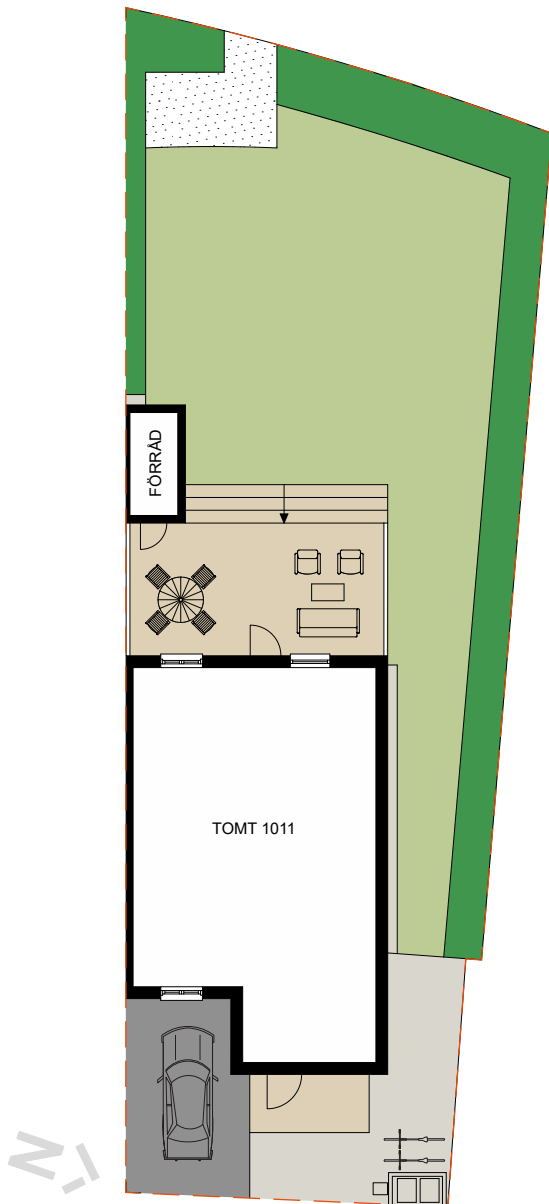

0 1 2 3 4 5 m SKALA 1:100

DM	DISKMASKIN	☰	DUSCH
F	FRYS	- - - -	DUSCHDÖRRAR
K	KYL	■	PARKETT
⚡	SPISHÄLL	■	KLINKER
U/M	UGN/MIKRO	SG	SKJUTDÖRRSGARDEOB
TM	TVÄTTMASKIN	ELC/MM	EL-CENTRAL/MULTIMEDIASKÅP
TT	TORKTUMLARE	GVC	GOLVVÄRMECENTRAL
FVP	VÄRMEPUMP	FMS	FASADMÄTARSKÅP
☰	KLÄDSTÅNG	VUK	VATTENUTKASTARE
HT	HANDDUKSTORK	BH	BRÖSTNINGSHÖJD FÖNSTER
			RUMSHÖJD ca 2500 mm
		- - - -	MINDRE NEDSÄNKNING

	GARDEROB		BADKAR
	LINNESKÅP		PARKETT
	SCHAKT		KLINKER
	KLÄDSTÅNG		SKJUTDÖRRSGARDEROB
	HANDDUKSTORK		BRÖSTNINGSHÖJD FÖNSTER RUMSHÖJD ca 2500 mm

FÖRKLARINGAR

-  TOMTGRÄNS
-  STENMJÖLSYTA
-  YTA AV TRÄTRALL
-  YTA AV BETONGMARKSTEN
-  YTA AV ASFALT
-  HÄCK
-  GRÄSYTA
-  SKÄRMVÄGG HÖJD ca 1,8 M
-  BREVLÅDA OCH SOPBEHÅLLARE
-  PLATS FÖR CYKELPARKERING
-  PLATS FÖR BILPARKERING