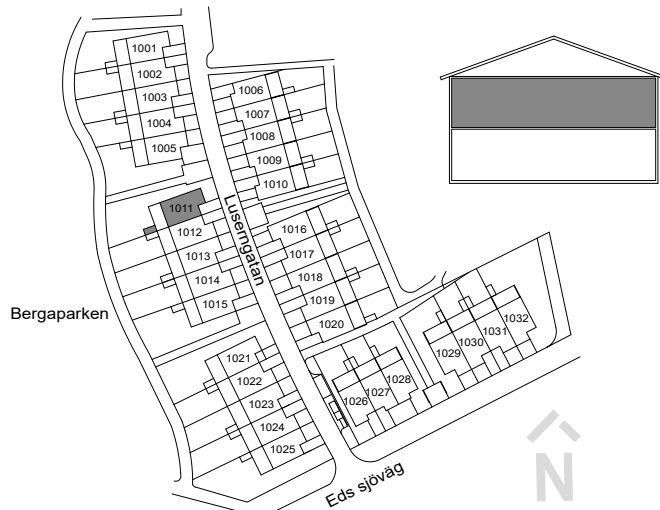

0 1 2 3 4 5 m SKALA 1:100

DM	DISKMASKIN	☰	DUSCH
F	FRYS	- - - -	DUSCHDÖRRAR
K	KYL	■	PARKETT
⚡	SPISHÄLL	■	KLINKER
U/M	UGN/MIKRO	SG	SKJUTDÖRRSGARDEOB
TM	TVÄTTMASKIN	ELC/MM	EL-CENTRAL/MULTIMEDIASKÅP
TT	TORKTUMLARE	GVC	GOLVVÄRMECENTRAL
FVP	VÄRMEPUMP	FMS	FASADMÄTARSKÅP
☰	KLÄDSTÅNG	VUK	VATTENUTKASTARE
HT	HANDDUKSTORK	BH	BRÖSTNINGSHÖJD FÖNSTER
			RUMSHÖJD ca 2500 mm
		- - - -	MINDRE NEDSÄNKNING

	GARDEROB		BADKAR
	LINNESKÅP		PARKETT
	SCHAKT		KLINKER
	KLÄDSTÅNG		SKJUTDÖRRSGARDEROB
	HANDDUKSTORK		BRÖSTNINGSHÖJD FÖNSTER RUMSHÖJD ca 2500 mm

FÖRKLARINGAR

-  TOMTGRÄNS
-  STENMJÖLSYTA
-  YTA AV TRÄTRALL
-  YTA AV BETONGMARKSTEN
-  YTA AV ASFALT
-  HÄCK
-  GRÄSYTA
-  SKÄRMVÄGG HÖJD ca 1,8 M
-  BREVLÅDA OCH SOPBEHÅLLARE
-  PLATS FÖR CYKELPARKERING
-  PLATS FÖR BILPARKERING