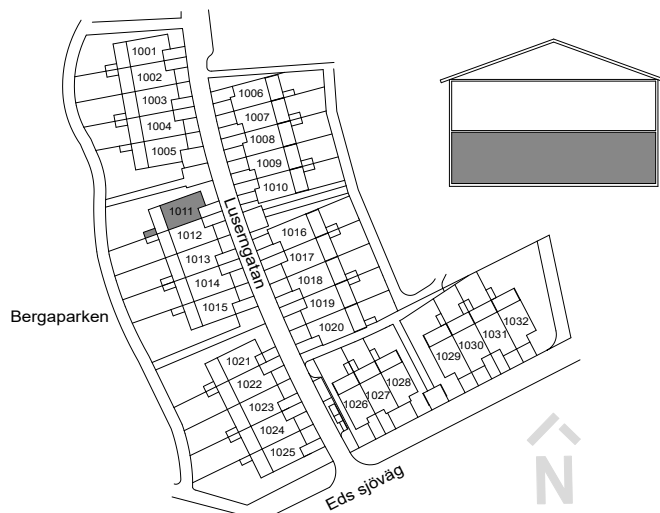

0 1 2 3 4 5 m SKALA 1:100

DM	DISKMASKIN	☰	DUSCH
F	FRYS	- - - -	DUSCHDÖRRAR
K	KYL	■	PARKETT
⚡	SPISHÄLL	■	KLINKER
U/M	UGN/MIKRO	SG	SKJUTDÖRRSGARDEOB
TM	TVÄTTMASKIN	ELC/MM	EL-CENTRAL/MULTIMEDIASKÅP
TT	TORKTUMLARE	GVC	GOLVVÄRMECENTRAL
FVP	VÄRMEPUMP	FMS	FASADMÄTARSKÅP
☰	KLÄDSTÅNG	VUK	VATTENUTKASTARE
HT	HANDDUKSTORK	BH	BRÖSTNINGSHÖJD FÖNSTER
			RUMSHÖJD ca 2500 mm
		- - - -	MINDRE NEDSÄNKNING

	GARDEROB		BADKAR
	LINNESKÅP		PARKETT
	SCHAKT		KLINKER
	KLÄDSTÅNG		SKJUTDÖRRSGARDEROB
	HANDDUKSTORK		BRÖSTNINGSHÖJD FÖNSTER RUMSHÖJD ca 2500 mm

FÖRKLARINGAR

-  TOMTGRÄNS
-  STENMJÖLSYTA
-  YTA AV TRÄTRALL
-  YTA AV BETONGMARKSTEN
-  YTA AV ASFALT
-  HÄCK
-  GRÄSYTA
-  SKÄRMVÄGG HÖJD ca 1,8 M
-  BREVLÅDA OCH SOPBEHÅLLARE
-  PLATS FÖR CYKELPARKERING
-  PLATS FÖR BILPARKERING