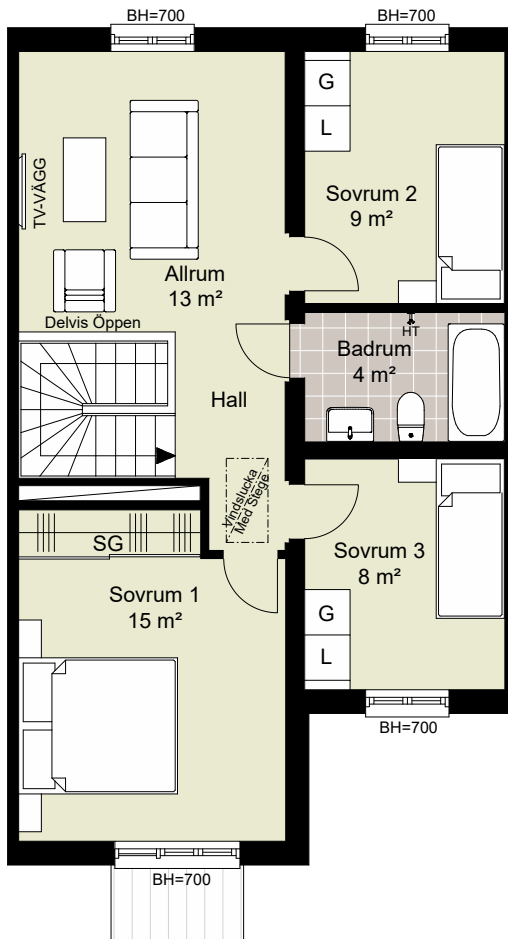

	DISKMASKIN		DUSCH
	FRYS		DUSCHDÖRRAR
	KYL		PARKETT
	SPISHÄLL		KLINKER
	UGN/MIKRO		SKJUTDÖRRSGARDEROB
	TVÄTTMASKIN		ELC/MM
	TORKTUMLARE		GOLVVÄRMECENTRAL
	VÄRMEPUMP		FASADMÄTARSKÅP
	KLÄDSTÅNG		VATTENUTKASTARE
	HANDDUKSTORK		BRÖSTNINGSHÖJD FÖNSTER
			RUMSHÖJD ca 2500 mm
			MINDRE NEDSÄNKNING

	GARDEROB		BADKAR
	LINNESKÅP		PARKETT
	SCHAKT		KLINKER
	KLÄDSTÅNG		SKJUTDÖRRSGARDEROB
	HANDDUKSTORK		BRÖSTNINGSHÖJD FÖNSTER RUMSHÖJD ca 2500 mm

FÖRKLARINGAR

-  TOMTGRÄNS
-  STENMJÖLSYTA
-  NY SOLITÄRBUSK
-  YTA AV TRÄTRALL
-  YTA AV BETONGMARKSTEN
-  YTA AV ASFALT
-  PLANTERINGSYTA
-  HÄCK
-  GRÄSYTA
-  SKÄRMVÄGG HÖJD ca 1.8 M
-  BREVLÅDA OCH SOPBEHÅLLARE
-  PLATS FÖR BILPARKERING