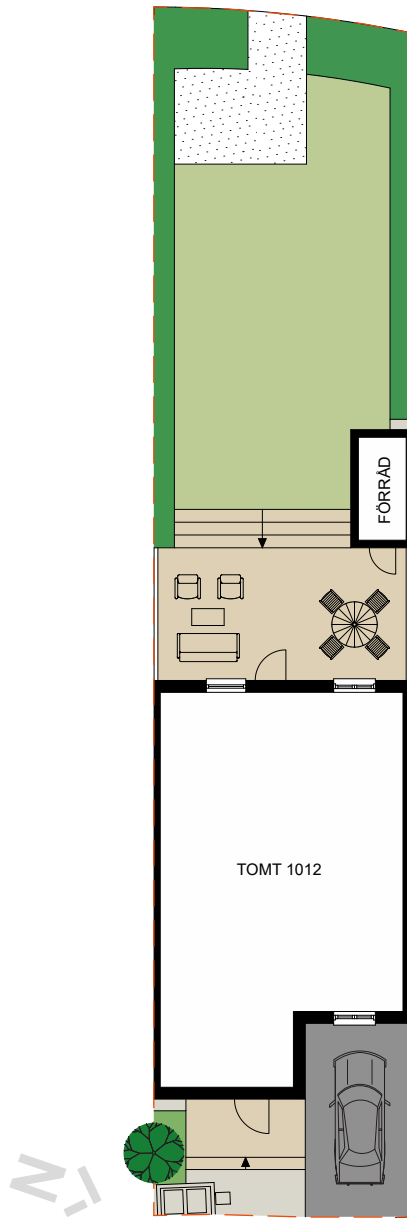

	DISKMASKIN		DUSCH
	FRYS		DUSCHDÖRRAR
	KYL		PARKETT
	SPISHÄLL		KLINKER
	UGN/MIKRO		SKJUTDÖRRSGARDEROB
	TVÄTTMASKIN		ELC/MM
	TORKTUMLARE		GOLVVÄRMECENTRAL
	VÄRMEPUMP		FASADMÄTARSKÅP
	KLÄDSTÅNG		VATTENUTKASTARE
	HANDDUKSTORK		BRÖSTNINGSHÖJD FÖNSTER
			RUMSHÖJD ca 2500 mm
			MINDRE NEDSÄNKNING

	GARDEROB		BADKAR
	LINNESKÅP		PARKETT
	SCHAKT		KLINKER
	KLÄDSTÅNG		SKJUTDÖRRSGARDEROB
	HANDDUKSTORK		BRÖSTNINGSHÖJD FÖNSTER RUMSHÖJD ca 2500 mm

FÖRKLARINGAR

-  TOMTGRÄNS
-  STENMJÖLSYTA
-  NY SOLITÄRBUSK
-  YTA AV TRÄTRALL
-  YTA AV BETONGMARKSTEN
-  YTA AV ASFALT
-  PLANTERINGSYTA
-  HÄCK
-  GRÄSYTA
-  SKÄRMVÄGG HÖJD ca 1.8 M
-  BREVLÅDA OCH SOPBEHÅLLARE
-  PLATS FÖR BILPARKERING