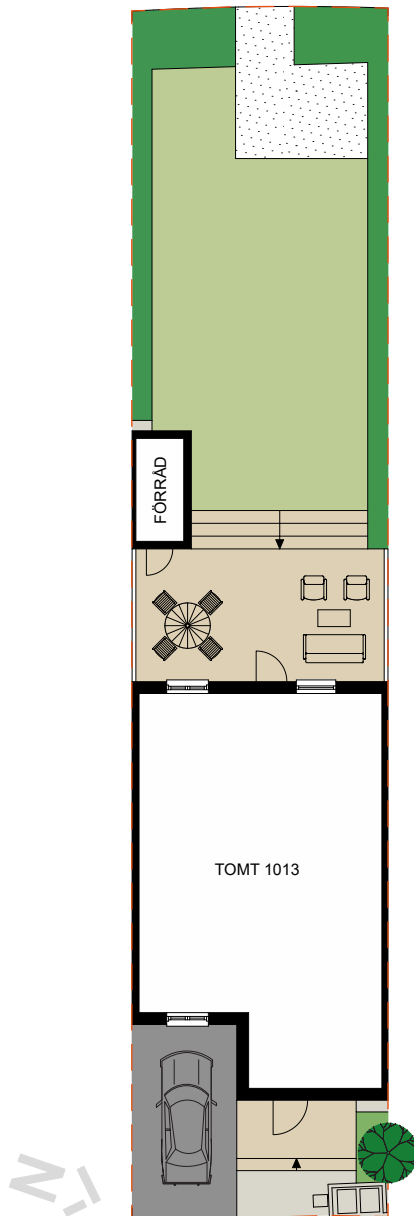

	DISKMASKIN		DUSCH
	FRYS		DUSCHDÖRRAR
	KYL		PARKETT
	SPISHÄLL		KLINKER
	UGN/MIKRO		SKJUTDÖRRSGARDEROB
	TVÄTTMASKIN		EL-CENTRAL/MULTIMEDIASKÅP
	TORKTUMLARE		GOLVVÄRMECENTRAL
	VÄRMEPUMP		FASADMÄTARSKÅP
	KLÄDSTÅNG		VATTENUTKASTARE
	HANDDUKSTORK		BRÖSTNINGSHÖJD FÖNSTER
			RUMSHÖJD ca 2500 mm
			MINDRE NEDSÄNKNING

	GARDEROB		BADKAR
	LINNESKÅP		PARKETT
	SCHAKT		KLINKER
	KLÄDSTÅNG		SKJUTDÖRRSGARDEROB
	HANDDUKSTORK		BRÖSTNINGSHÖJD FÖNSTER RUMSHÖJD ca 2500 mm

FÖRKLARINGAR

-  TOMTGRÄNS
-  STENMJÖLSYTA
-  NY SOLITÄRBUSK
-  YTA AV TRÄTRALL
-  YTA AV BETONGMARKSTEN
-  YTA AV ASFALT
-  PLANTERINGSYTA
-  HÄCK
-  GRÄSYTA
-  SKÄRMVÄGG HÖJD ca 1.8 M
-  BREVLÅDA OCH SOPBEHÅLLARE
-  PLATS FÖR BILPARKERING

0 1 2 4 6 8 10 15m SKALA 1:200