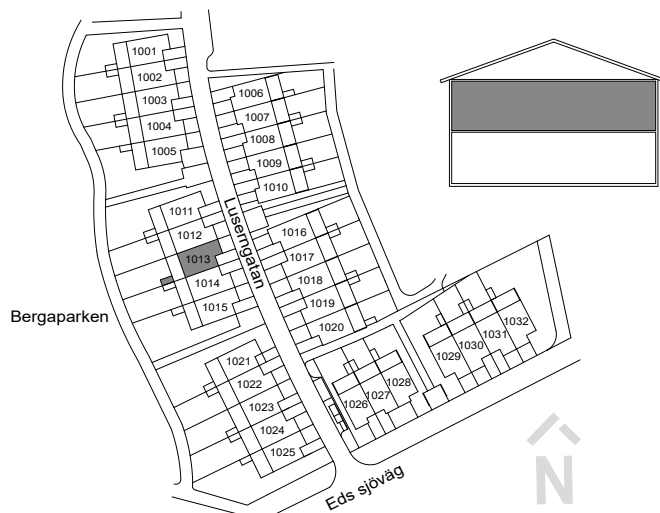

	GARDEROB		BADKAR
	LINNESKÅP		PARKETT
	SCHAKT		KLINKER
	KLÄDSTÅNG		SKJUTDÖRRSGARDEROB
	HANDDUKSTORK		BRÖSTNINGSHÖJD FÖNSTER RUMSHÖJD ca 2500 mm

FÖRKLARINGAR

-  TOMTGRÄNS
-  STENMJÖLSYTA
-  NY SOLITÄRBUSK
-  YTA AV TRÄTRALL
-  YTA AV BETONGMARKSTEN
-  YTA AV ASFALT
-  PLANTERINGSYTA
-  HÄCK
-  GRÄSYTA
-  SKÄRMVÄGG HÖJD ca 1.8 M
-  BREVLÅDA OCH SOPBEHÅLLARE
-  PLATS FÖR BILPARKERING

0 1 2 4 6 8 10 15m SKALA 1:200