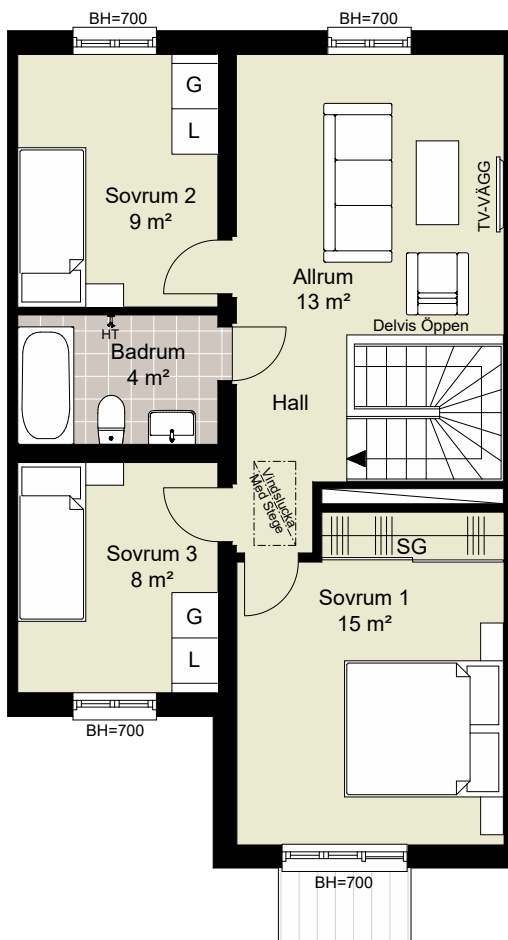

	DISKMASKIN		DUSCH
	FRYS		DUSCHDÖRRAR
	KYL		PARKETT
	SPISHÄLL		KLINKER
	UGN/MIKRO		SKJUTDÖRRSGARDEROB
	TVÄTTMASKIN		EL-CENTRAL/MULTIMEDIASKÅP
	TORKTUMLARE		GOLVVÄRMECENTRAL
	VÄRMEPUMP		FASADMÄTARSKÅP
	KLÄDSTÅNG		VATTENUTKASTARE
	HANDDUKSTORK		BRÖSTNINGSHÖJD FÖNSTER
			RUMSHÖJD ca 2500 mm
			MINDRE NEDSÄNKNING

	GARDEROB		BADKAR
	LINNESKÅP		PARKETT
	SCHAKT		KLINKER
	KLÄDSTÅNG		SKJUTDÖRRSGARDEROB
	HANDDUKSTORK		BRÖSTNINGSHÖJD FÖNSTER RUMSHÖJD ca 2500 mm

FÖRKLARINGAR

-  TOMTGRÄNS
-  STENMJÖLSYTA
-  NY SOLITÄRBUSK
-  YTA AV TRÄTRALL
-  YTA AV BETONGMARKSTEN
-  YTA AV ASFALT
-  PLANTERINGSYTA
-  HÄCK
-  GRÄSYTA
-  SKÄRMVÄGG HÖJD ca 1.8 M
-  BREVLÅDA OCH SOPBEHÅLLARE
-  PLATS FÖR BILPARKERING

0 1 2 4 6 8 10 15m SKALA 1:200