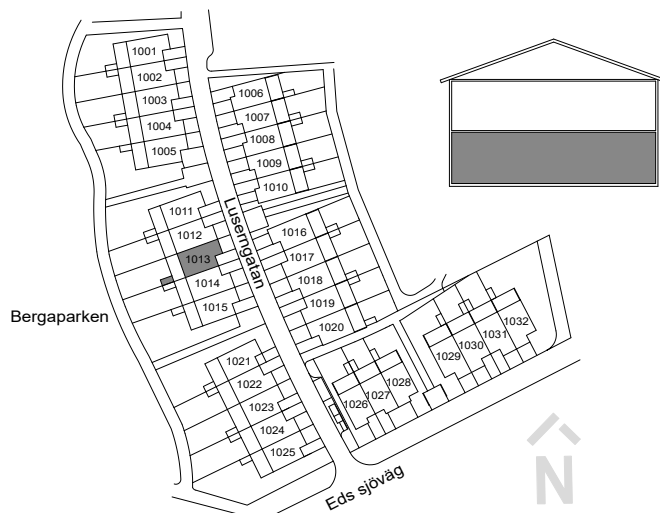

	GARDEROB		BADKAR
	LINNESKÅP		PARKETT
	SCHAKT		KLINKER
	KLÄDSTÅNG		SKJUTDÖRRSGARDEROB
	HANDDUKSTORK		BRÖSTNINGSHÖJD FÖNSTER RUMSHÖJD ca 2500 mm

FÖRKLARINGAR

-  TOMTGRÄNS
-  STENMJÖLSYTA
-  NY SOLITÄRBUSK
-  YTA AV TRÄTRALL
-  YTA AV BETONGMARKSTEN
-  YTA AV ASFALT
-  PLANTERINGSYTA
-  HÄCK
-  GRÄSYTA
-  SKÄRMVÄGG HÖJD ca 1.8 M
-  BREVLÅDA OCH SOPBEHÅLLARE
-  PLATS FÖR BILPARKERING

0 1 2 4 6 8 10 15m SKALA 1:200