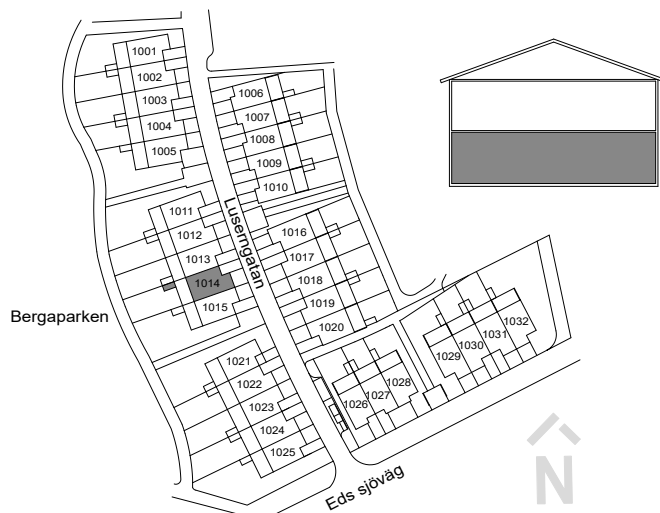

DISKMASKIN		DUSCH
	FRYS		DUSCHDÖRRAR
	KYL		PARKETT
	SPISHÄLL		KLINKER
	UGN/MIKRO		SKJUTDÖRRSGARDEROB
	TVÄTTMASKIN		EL-CENTRAL/MULTIMEDIASKÅP
	TORKTUMLARE		GOLVVÄRMECENTRAL
	VÄRMEPUMP		FASADMÄTARSKÅP
	KLÄDSTÅNG		VATTENUTKASTARE
	HANDDUKSTORK		BRÖSTNINGSHÖJD FÖNSTER
			RUMSHÖJD ca 2500 mm
			MINDRE NEDSÄNKNING