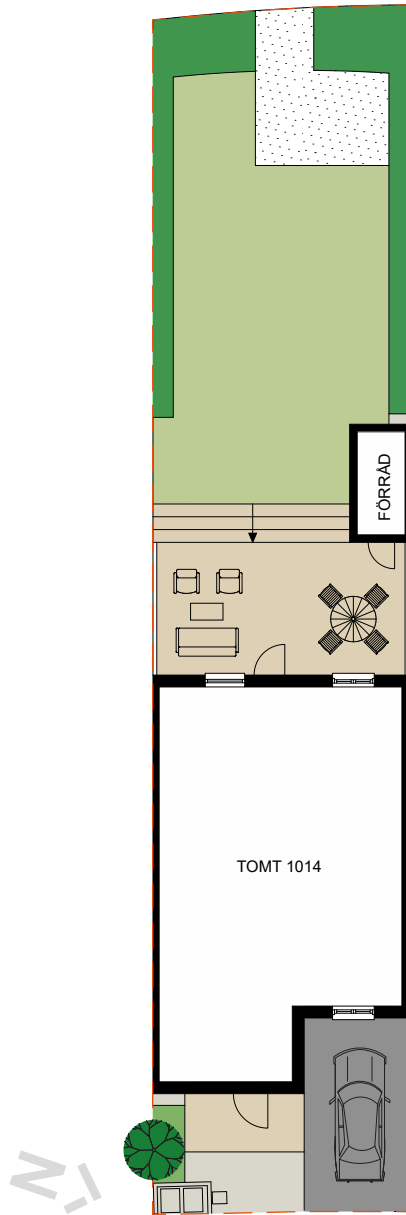

	DISKMASKIN		DUSCH
	FRYS		DUSCHDÖRRAR
	KYL		PARKETT
	SPISHÄLL		KLINKER
	UGN/MIKRO		SKJUTDÖRRSGARDEROB
	TVÄTTMASKIN		EL-CENTRAL/MULTIMEDIASKÅP
	TORKTUMLARE		GOLVVÄRMECENTRAL
	VÄRMEPUMP		FASADMÄTARSKÅP
	KLÄDSTÅNG		VATTENUTKASTARE
	HANDDUKSTORK		BRÖSTNINGSHÖJD FÖNSTER
			RUMSHÖJD ca 2500 mm
			MINDRE NEDSÄNKNING

	GARDEROB		BADKAR
	LINNESKÅP		PARKETT
	SCHAKT		KLINKER
	KLÄDSTÅNG		SKJUTDÖRRSGARDEROB
	HANDDUKSTORK		BRÖSTNINGSHÖJD FÖNSTER RUMSHÖJD ca 2500 mm

#### FÖRKLARINGAR

- TOMTGRÄNS
- STENMJÖLSYTA
- NY SOLITÄRBUSK
- YTA AV TRÄTRALL
- YTA AV BETONGMARKSTEN
- YTA AV ASFALT
- PLANTERINGSYTA
- HÄCK
- GRÄSYTA
- SKÄRMVÄGG HÖJD ca 1.8 M
- BREVLÄDA OCH SOPBEHÅLLARE
- PLATS FÖR BILPARKERING

0 1 2 4 6 8 10 15m SKALA 1:200