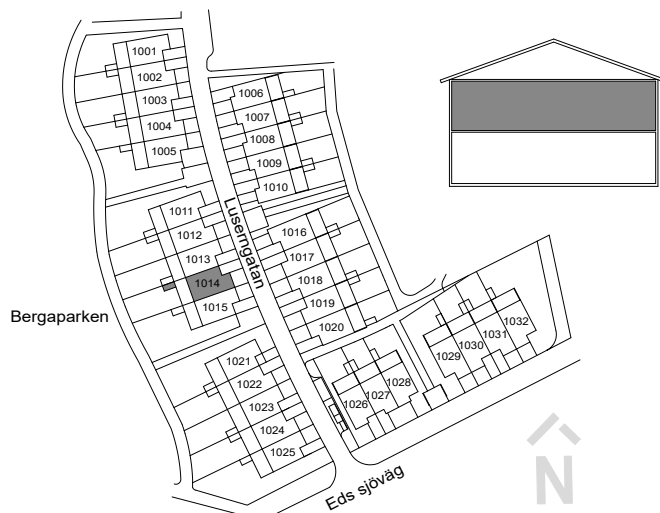

#### FÖRKLARINGAR

- TOMTGRÄNS
- STENMJÖLSYTA
- NY SOLITÄRBUSK
- YTA AV TRÄTRALL
- YTA AV BETONGMARKSTEN
- YTA AV ASFALT
- PLANTERINGSYTA
- HÄCK
- GRÄSYTA
- SKÄRMVÄGG HÖJD ca 1.8 M
- BREVLÄDA OCH SOPBEHÅLLARE
- PLATS FÖR BILPARKERING