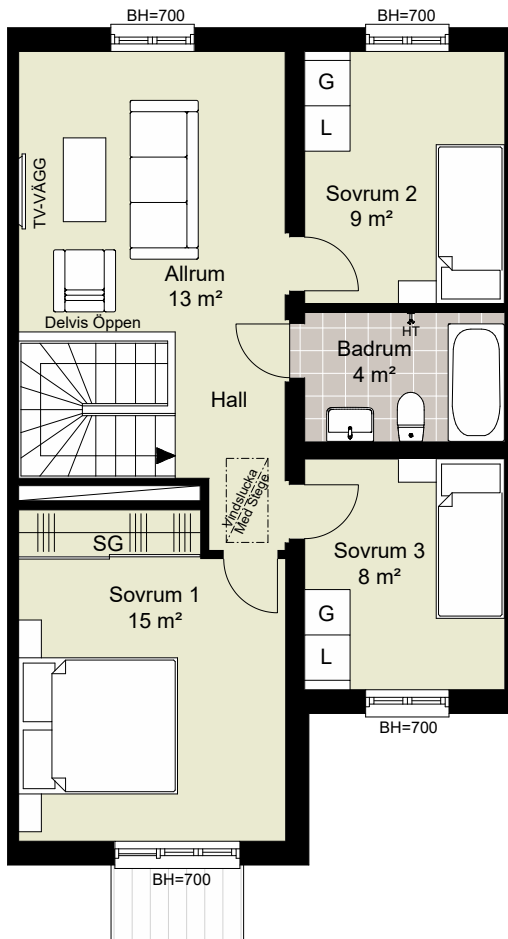

	DISKMASKIN		DUSCH
	FRYS		DUSCHDÖRRAR
	KYL		PARKETT
	SPISHÄLL		KLINKER
	UGN/MIKRO		SKJUTDÖRRSGARDEROB
	TVÄTTMASKIN		EL-CENTRAL/MULTIMEDIASKÅP
	TORKTUMLARE		GOLVVÄRMECENTRAL
	VÄRMEPUMP		FASADMÄTARSKÅP
	KLÄDSTÅNG		VATTENUTKASTARE
	HANDDUKSTORK		BRÖSTNINGSHÖJD FÖNSTER
			RUMSHÖJD ca 2500 mm
			MINDRE NEDSÄNKNING

	GARDEROB		BADKAR
	LINNESKÅP		PARKETT
	SCHAKT		KLINKER
	KLÄDSTÅNG		SKJUTDÖRRSGARDEROB
	HANDDUKSTORK		BRÖSTNINGSHÖJD FÖNSTER RUMSHÖJD ca 2500 mm

#### FÖRKLARINGAR

- TOMTGRÄNS
- STENMJÖLSYTA
- NY SOLITÄRBUSK
- YTA AV TRÄTRALL
- YTA AV BETONGMARKSTEN
- YTA AV ASFALT
- PLANTERINGSYTA
- HÄCK
- GRÄSYTA
- SKÄRMVÄGG HÖJD ca 1.8 M
- BREVLÄDA OCH SOPBEHÅLLARE
- PLATS FÖR BILPARKERING

0 1 2 4 6 8 10 15m SKALA 1:200