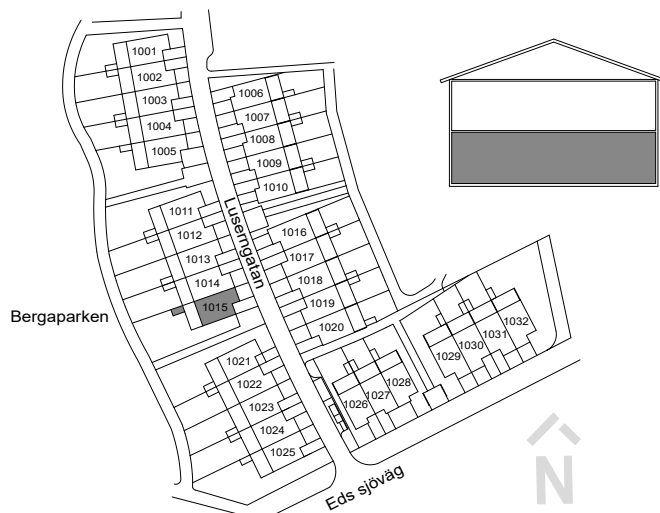

	GARDEROB		BADKAR
	LINNESKÅP		PARKETT
	SCHAKT		KLINKER
	KLÄDSTÅNG		SKJUTDÖRRSGARDEROB
	HANDDUKSTORK		BRÖSTNINGSHÖJD FÖNSTER RUMSHÖJD ca 2500 mm

FÖRKLARINGAR

-  TOMTGRÄNS
-  STENMJÖLSYTA
-  NY SOLITÄRBUSK
-  YTA AV TRÄTRALL
-  YTA AV BETONGMARKSTEN
-  YTA AV ASFALT
-  PLANTERINGSYTA
-  HÄCK
-  GRÄSYTA
-  SKÄRMVÄGG HÖJD ca 1.8 M
-  BREVLÅDA OCH SOPBEHÅLLARE
-  PLATS FÖR BILPARKERING