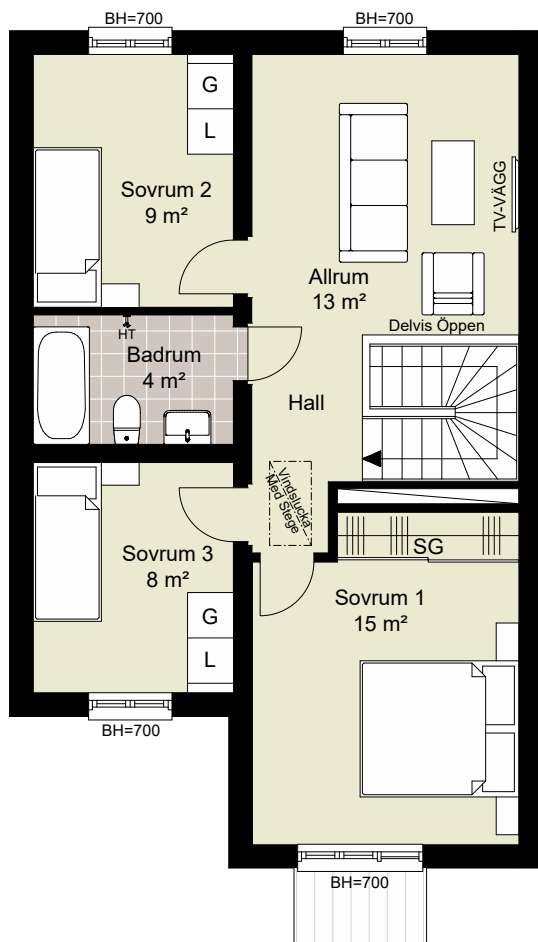

	DISKMASKIN		DUSCH
	FRYS		DUSCHDÖRRAR
	KYL		PARKETT
	SPISHÄLL		KLINKER
	UGN/MIKRO		SKJUTDÖRRSGARDEROB
	TVÄTTMASKIN		EL-CENTRAL/MULTIMEDIASKÅP
	TORKTUMLARE		GOLVVÄRMECENTRAL
	VÄRMEPUMP		FASADMÄTARSKÅP
	KLÄDSTÅNG		VATTENUTKASTARE
	HANDDUKSTORK		BRÖSTNINGSHÖJD FÖNSTER
			RUMSHÖJD ca 2500 mm
			MINDRE NEDSÄNKNING

	GARDEROB		BADKAR
	LINNESKÅP		PARKETT
	SCHAKT		KLINKER
	KLÄDSTÅNG		SKJUTDÖRRSGARDEROB
	HANDDUKSTORK		BRÖSTNINGSHÖJD FÖNSTER RUMSHÖJD ca 2500 mm

FÖRKLARINGAR

-  TOMTGRÄNS
-  STENMJÖLSYTA
-  NY SOLITÄRBUSK
-  YTA AV TRÄTRALL
-  YTA AV BETONGMARKSTEN
-  YTA AV ASFALT
-  PLANTERINGSYTA
-  HÄCK
-  GRÄSYTA
-  SKÄRMVÄGG HÖJD ca 1.8 M
-  BREVLÅDA OCH SOPBEHÅLLARE
-  PLATS FÖR BILPARKERING