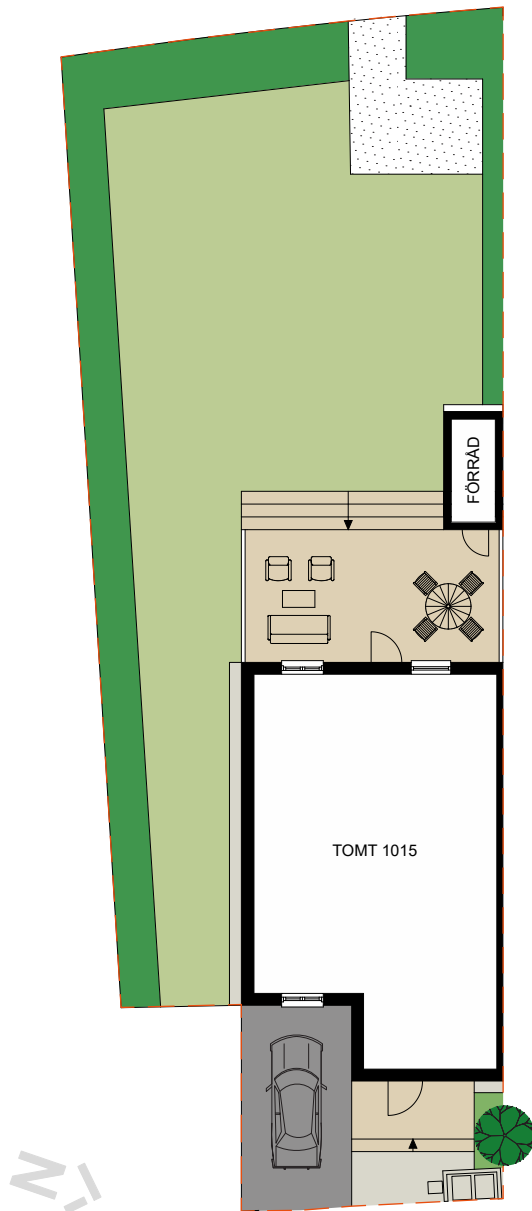

	DISKMASKIN		DUSCH
	FRYS		DUSCHDÖRRAR
	KYL		PARKETT
	SPISHÄLL		KLINKER
	UGN/MIKRO		SKJUTDÖRRSGARDEROB
	TVÄTTMASKIN		EL-CENTRAL/MULTIMEDIASKÅP
	TORKTUMLARE		GOLVVÄRMECENTRAL
	VÄRMEPUMP		FASADMÄTARSKÅP
	KLÄDSTÅNG		VATTENUTKASTARE
	HANDDUKSTORK		BRÖSTNINGSHÖJD FÖNSTER
			RUMSHÖJD ca 2500 mm
			MINDRE NEDSÄNKNING

	GARDEROB		BADKAR
	LINNESKÅP		PARKETT
	SCHAKT		KLINKER
	KLÄDSTÅNG		SKJUTDÖRRSGARDEROB
	HANDDUKSTORK		BRÖSTNINGSHÖJD FÖNSTER RUMSHÖJD ca 2500 mm

FÖRKLARINGAR

-  TOMTGRÄNS
-  STENMJÖLSYTA
-  NY SOLITÄRBUSK
-  YTA AV TRÄTRALL
-  YTA AV BETONGMARKSTEN
-  YTA AV ASFALT
-  PLANTERINGSYTA
-  HÄCK
-  GRÄSYTA
-  SKÄRMVÄGG HÖJD ca 1.8 M
-  BREVLÅDA OCH SOPBEHÅLLARE
-  PLATS FÖR BILPARKERING