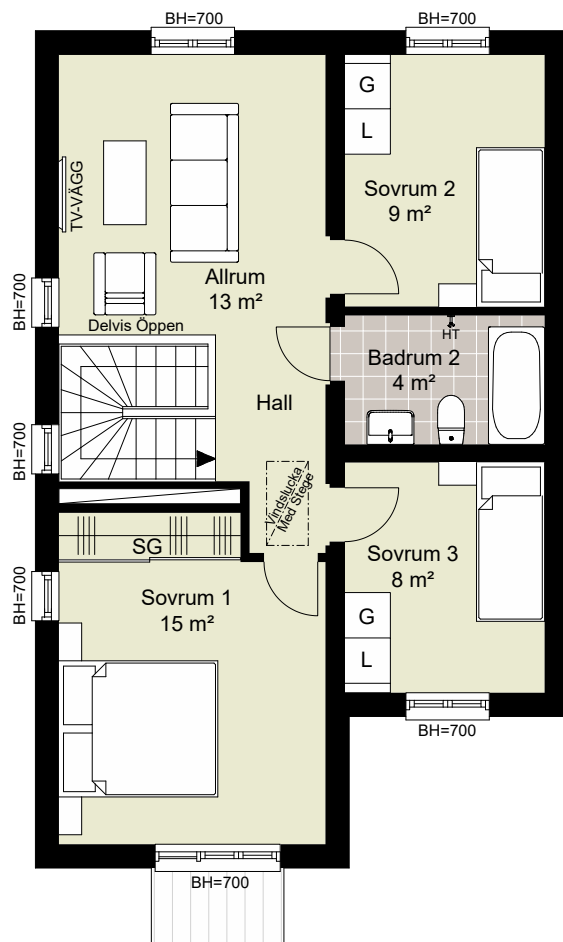

	DM	DISKMASKIN		DUSCH
	F	FRYS		DUSCHDÖRRAR
	K	KYL		PARKETT
		SPISHÄLL		KLINKER
	U/M	UGN/MIKRO	SG	SKJUTDÖRRSGARDEROB
	TM	TVÄTTMASKIN	ELC/MM	EL-CENTRAL/MULTIMEDIASKÅP
	TT	TORKTUMLARE	GVC	GOLVVÄRMECENTRAL
	FVP	VÄRMEPUMP	FMS	FASADMÄTARSKÅP
		KLÄDSTÅNG	VUK	VATTENUTKASTARE
	HT	HANDDUKSTORK	BH	BRÖSTNINGSHÖJD FÖNSTER
				RUMSHÖJD ca 2500 mm
				----- MINDRE NEDSÄNKNING

	GARDEROB		BADKAR
	LINNESKÅP		PARKETT
	SCHAKT		KLINKER
	KLÄDSTÅNG		SKJUTDÖRRSGARDEROB
	HANDDUKSTORK		BRÖSTNINGSHÖJD FÖNSTER RUMSHÖJD ca 2500 mm

FÖRKLARINGAR

-  TOMTGRÄNS
-  STENMJÖLSYTA
-  NY SOLITÄRBUSK
-  YTA AV TRÄTRALL
-  YTA AV BETONGMARKSTEN
-  YTA AV ASFALT
-  PLANTERINGSYTA
-  HÄCK
-  GRÄSYTA
-  SKÄRMVÄGG HÖJD ca 1.8 M
-  BREVLÅDA OCH SOPBEHÅLLARE
-  PLATS FÖR CYKELPARKERING
-  PLATS FÖR BILPARKERING