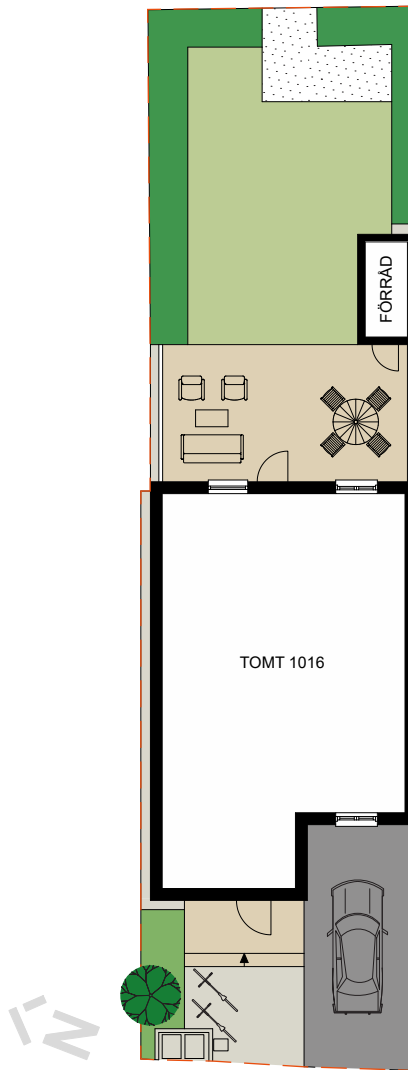

	DM	DISKMASKIN		DUSCH
	F	FRYS		DUSCHDÖRRAR
	K	KYL		PARKETT
		SPISHÄLL		KLINKER
	U/M	UGN/MIKRO	SG	SKJUTDÖRRSGARDEROB
	TM	TVÄTTMASKIN	ELC/MM	EL-CENTRAL/MULTIMEDIASKÅP
	TT	TORKTUMLARE	GVC	GOLVVÄRMECENTRAL
	FVP	VÄRMEPUMP	FMS	FASADMÄTARSKÅP
		KLÄDSTÅNG	VUK	VATTENUTKASTARE
	HT	HANDDUKSTORK	BH	BRÖSTNINGSHÖJD FÖNSTER
				RUMSHÖJD ca 2500 mm
				----- MINDRE NEDSÄNKNING

	GARDEROB		BADKAR
	LINNESKÅP		PARKETT
	SCHAKT		KLINKER
	KLÄDSTÅNG		SKJUTDÖRRSGARDEROB
	HANDDUKSTORK		BRÖSTNINGSHÖJD FÖNSTER RUMSHÖJD ca 2500 mm

FÖRKLARINGAR

-  TOMTGRÄNS
-  STENMJÖLSYTA
-  NY SOLITÄRBUSK
-  YTA AV TRÄTRALL
-  YTA AV BETONGMARKSTEN
-  YTA AV ASFALT
-  PLANTERINGSYTA
-  HÄCK
-  GRÄSYTA
-  SKÄRMVÄGG HÖJD ca 1.8 M
-  BREVLÅDA OCH SOPBEHÅLLARE
-  PLATS FÖR CYKELPARKERING
-  PLATS FÖR BILPARKERING