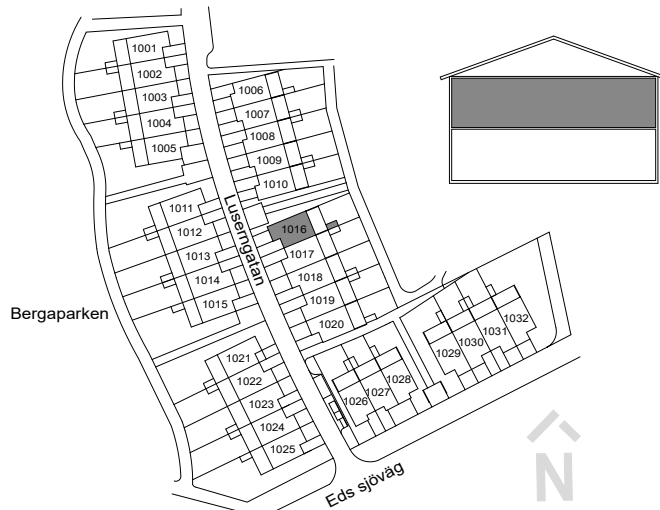

	GARDEROB		BADKAR
	LINNESKÅP		PARKETT
	SCHAKT		KLINKER
	KLÄDSTÅNG		SKJUTDÖRRSGARDEROB
	HANDDUKSTORK		BRÖSTNINGSHÖJD FÖNSTER RUMSHÖJD ca 2500 mm

FÖRKLARINGAR

-  TOMTGRÄNS
-  STENMJÖLSYTA
-  NY SOLITÄRBUSK
-  YTA AV TRÄTRALL
-  YTA AV BETONGMARKSTEN
-  YTA AV ASFALT
-  PLANTERINGSYTA
-  HÄCK
-  GRÄSYTA
-  SKÄRMVÄGG HÖJD ca 1.8 M
-  BREVLÅDA OCH SOPBEHÅLLARE
-  PLATS FÖR CYKELPARKERING
-  PLATS FÖR BILPARKERING