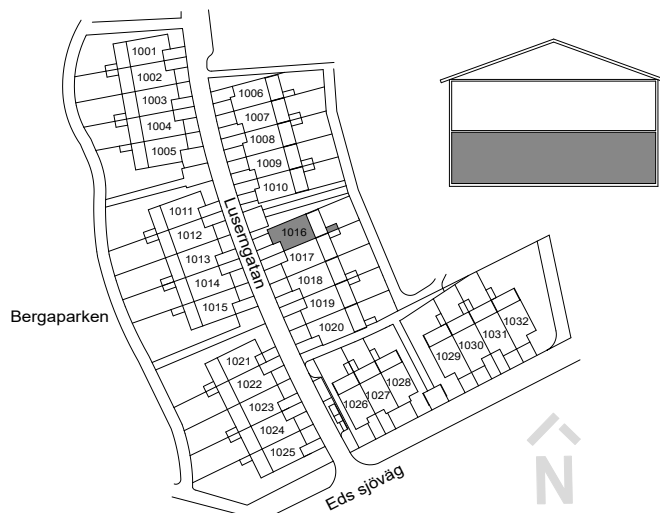

	GARDEROB		BADKAR
	LINNESKÅP		PARKETT
	SCHAKT		KLINKER
	KLÄDSTÅNG		SKJUTDÖRRSGARDEROB
	HANDDUKSTORK		BRÖSTNINGSHÖJD FÖNSTER RUMSHÖJD ca 2500 mm

FÖRKLARINGAR

-  TOMTGRÄNS
-  STENMJÖLSYTA
-  NY SOLITÄRBUSK
-  YTA AV TRÄTRALL
-  YTA AV BETONGMARKSTEN
-  YTA AV ASFALT
-  PLANTERINGSYTA
-  HÄCK
-  GRÄSYTA
-  SKÄRMVÄGG HÖJD ca 1.8 M
-  BREVLÅDA OCH SOPBEHÅLLARE
-  PLATS FÖR CYKELPARKERING
-  PLATS FÖR BILPARKERING