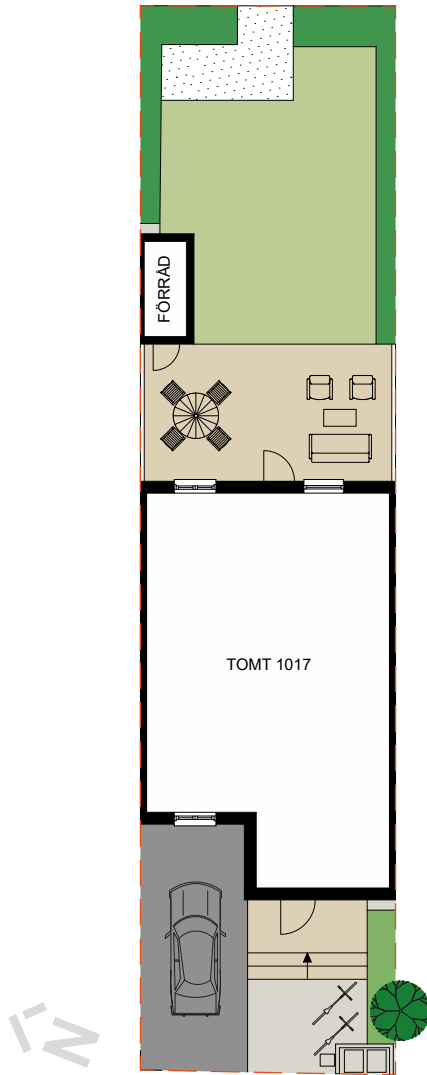

	DISKMASKIN		DUSCH
	FRYS		DUSCHDÖRRAR
	KYL		PARKETT
	SPISHÄLL		KLINKER
	UGN/MIKRO		SKJUTDÖRRSGARDEROB
	TVÄTTMASKIN		EL-CENTRAL/MULTIMEDIASKÅP
	TORKTUMLARE		GOLVVÄRMECENTRAL
	VÄRMEPUMP		FASADMÄTARSKÅP
	KLÄDSTÅNG		VATTENUTKASTARE
	HANDDUKSTORK		BRÖSTNINGSHÖJD FÖNSTER
			RUMSHÖJD ca 2500 mm
			MINDRE NEDSÄNKNING

	GARDEROB		BADKAR
	LINNESKÅP		PARKETT
	SCHAKT		KLINKER
	KLÄDSTÅNG		SKJUTDÖRRSGARDEROB
	HANDDUKSTORK		BRÖSTNINGSHÖJD FÖNSTER RUMSHÖJD ca 2500 mm

FÖRKLARINGAR

-  TOMTGRÄNS
-  STENMJÖLSYTA
-  NY SOLITÄRBUSK
-  YTA AV TRÄTRALL
-  YTA AV BETONGMARKSTEN
-  YTA AV ASFALT
-  PLANTERINGSYTA
-  HÄCK
-  GRÄSYTA
-  SKÄRMVÄGG HÖJD ca 1.8 M
-  BREVLÅDA OCH SOPBEHÅLLARE
-  PLATS FÖR CYKELPARKERING
-  PLATS FÖR BILPARKERING