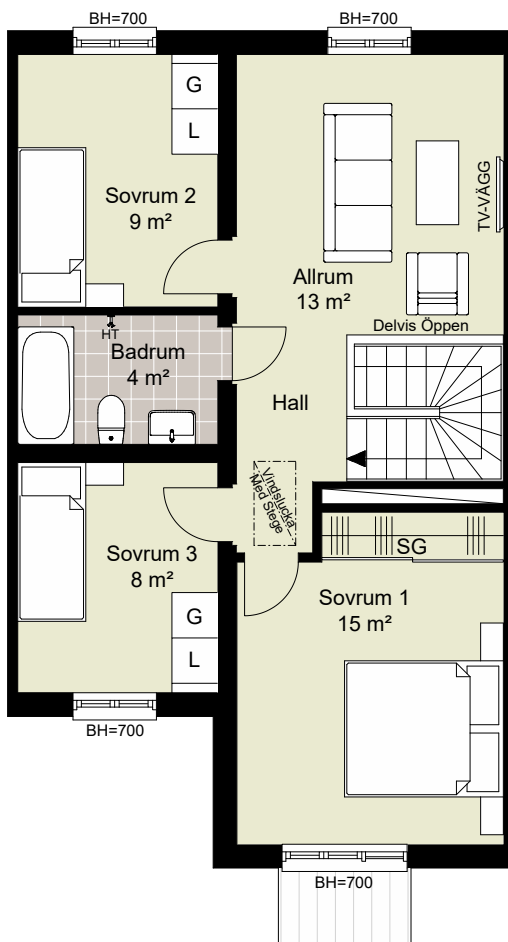

	DISKMASKIN		DUSCH
	FRYS		DUSCHDÖRRAR
	KYL		PARKETT
	SPISHÄLL		KLINKER
	UGN/MIKRO		SKJUTDÖRRSGARDEROB
	TVÄTTMASKIN		EL-CENTRAL/MULTIMEDIASKÅP
	TORKTUMLARE		GOLVVÄRMECENTRAL
	VÄRMEPUMP		FASADMÄTARSKÅP
	KLÄDSTÅNG		VATTENUTKASTARE
	HANDDUKSTORK		BRÖSTNINGSHÖJD FÖNSTER
			RUMSHÖJD ca 2500 mm
			MINDRE NEDSÄNKNING

	GARDEROB		BADKAR
	LINNESKÅP		PARKETT
	SCHAKT		KLINKER
	KLÄDSTÅNG		SKJUTDÖRRSGARDEROB
	HANDDUKSTORK		BRÖSTNINGSHÖJD FÖNSTER RUMSHÖJD ca 2500 mm

FÖRKLARINGAR

-  TOMTGRÄNS
-  STENMJÖLSYTA
-  NY SOLITÄRBUSK
-  YTA AV TRÄTRALL
-  YTA AV BETONGMARKSTEN
-  YTA AV ASFALT
-  PLANTERINGSYTA
-  HÄCK
-  GRÄSYTA
-  SKÄRMVÄGG HÖJD ca 1.8 M
-  BREVLÅDA OCH SOPBEHÅLLARE
-  PLATS FÖR CYKELPARKERING
-  PLATS FÖR BILPARKERING