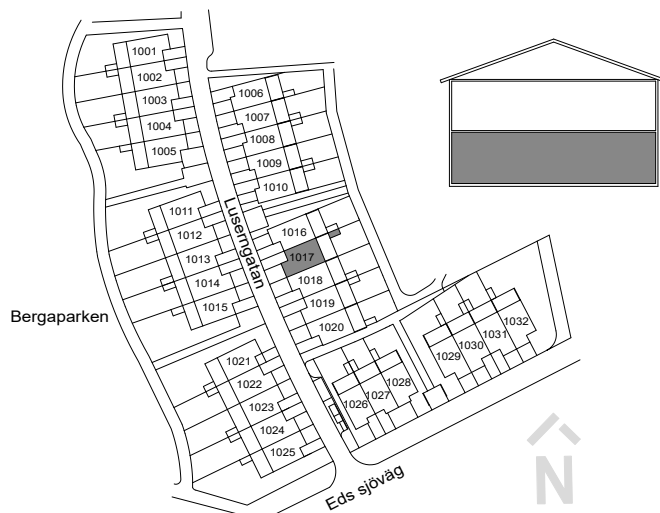

	GARDEROB		BADKAR
	LINNESKÅP		PARKETT
	SCHAKT		KLINKER
	KLÄDSTÅNG		SKJUTDÖRRSGARDEROB
	HANDDUKSTORK		BRÖSTNINGSHÖJD FÖNSTER RUMSHÖJD ca 2500 mm

FÖRKLARINGAR

-  TOMTGRÄNS
-  STENMJÖLSYTA
-  NY SOLITÄRBUSK
-  YTA AV TRÄTRALL
-  YTA AV BETONGMARKSTEN
-  YTA AV ASFALT
-  PLANTERINGSYTA
-  HÄCK
-  GRÄSYTA
-  SKÄRMVÄGG HÖJD ca 1.8 M
-  BREVLÅDA OCH SOPBEHÅLLARE
-  PLATS FÖR CYKELPARKERING
-  PLATS FÖR BILPARKERING