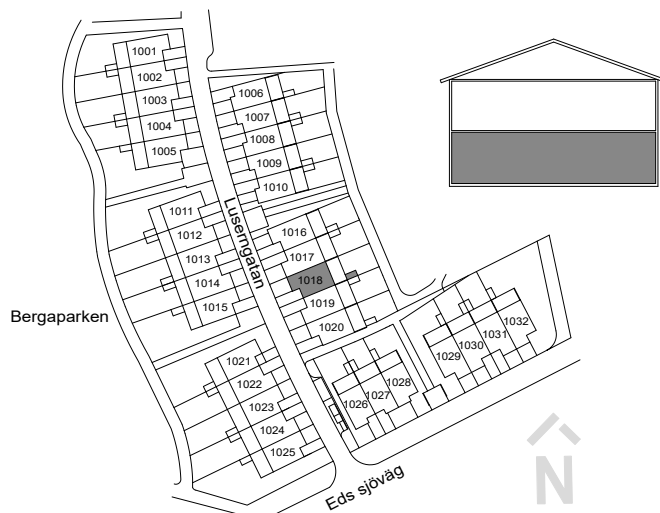

	GARDEROB		BADKAR
	LINNESKÅP		PARKETT
	SCHAKT		KLINKER
	KLÄDSTÅNG		SKJUTDÖRRSGARDEROB
	HANDDUKSTORK		BRÖSTNINGSHÖJD FÖNSTER RUMSHÖJD ca 2500 mm

FÖRKLARINGAR

- TOMTGRÄNS
- STENMJÖLSYTA
- NY SOLITÄRBUSK
- YTA AV TRÄTRALL
- YTA AV BETONGMARKSTEN
- YTA AV ASFALT
- PLANTERINGSYTA
- HÄCK
- GRÄSYTA
- SKÄRMVÄGG HÖJD ca 1.8 M
- BREVLÅDA OCH SOPBEHÅLLARE
- PLATS FÖR CYKELPARKERING
- PLATS FÖR BILPARKERING

0 1 2 4 6 8 10 15m SKALA 1:200