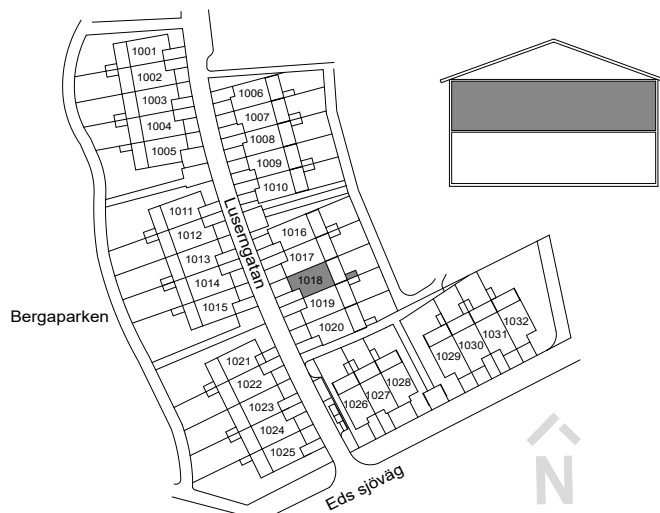

	GARDEROB		BADKAR
	LINNESKÅP		PARKETT
	SCHAKT		KLINKER
	KLÄDSTÅNG		SKJUTDÖRRSGARDEROB
	HANDDUKSTORK		BRÖSTNINGSHÖJD FÖNSTER RUMSHÖJD ca 2500 mm

FÖRKLARINGAR

- TOMTGRÄNS
- STENMJÖLSYTA
- NY SOLITÄRBUSK
- YTA AV TRÄTRALL
- YTA AV BETONGMARKSTEN
- YTA AV ASFALT
- PLANTERINGSYTA
- HÄCK
- GRÄSYTA
- SKÄRMVÄGG HÖJD ca 1.8 M
- BREVLÅDA OCH SOPBEHÅLLARE
- PLATS FÖR CYKELPARKERING
- PLATS FÖR BILPARKERING

0 1 2 4 6 8 10 15m SKALA 1:200