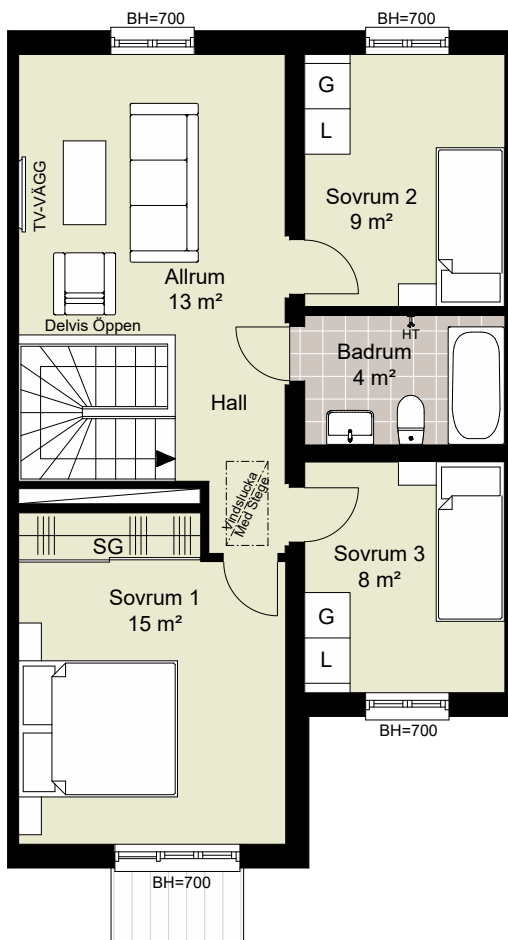

	DM	DISKMASKIN		DUSCH
	F	FRYS		DUSCHDÖRRAR
	K	KYL		PARKETT
		SPISHÄLL		KLINKER
	U/M	UGN/MIKRO	SG	SKJUTDÖRRSGARDEROB
	TM	TVÄTTMASKIN	ELC/MM	EL-CENTRAL/MULTIMEDIASKÄP
	TT	TORKTUMLARE	GVC	GOLVVÄRMECENTRAL
	FVP	VÄRMEPUMP	FMS	FASADMÄTARSKÄP
		KLÄDSTÄNG	VUK	VATTENUTKASTARE
	HT	HANDDUKSTORK	BH	BRÖSTNINGSHÖJD FÖNSTER
				RUMSHÖJD ca 2500 mm
				----- MINDRE NEDSÄNKNING

	GARDEROB		BADKAR
	LINNESKÅP		PARKETT
	SCHAKT		KLINKER
	KLÄDSTÅNG		SKJUTDÖRRSGARDEROB
	HANDDUKSTORK		BRÖSTNINGSHÖJD FÖNSTER RUMSHÖJD ca 2500 mm

FÖRKLARINGAR

- TOMTGRÄNS
- STENMJÖLSYTA
- NY SOLITÄRBUSK
- YTA AV TRÄTRALL
- YTA AV BETONGMARKSTEN
- YTA AV ASFALT
- PLANTERINGSYTA
- HÄCK
- GRÄSYTA
- SKÄRMVÄGG HÖJD ca 1.8 M
- BREVLÅDA OCH SOPBEHÅLLARE
- PLATS FÖR CYKELPARKERING
- PLATS FÖR BILPARKERING

0 1 2 4 6 8 10 15m SKALA 1:200