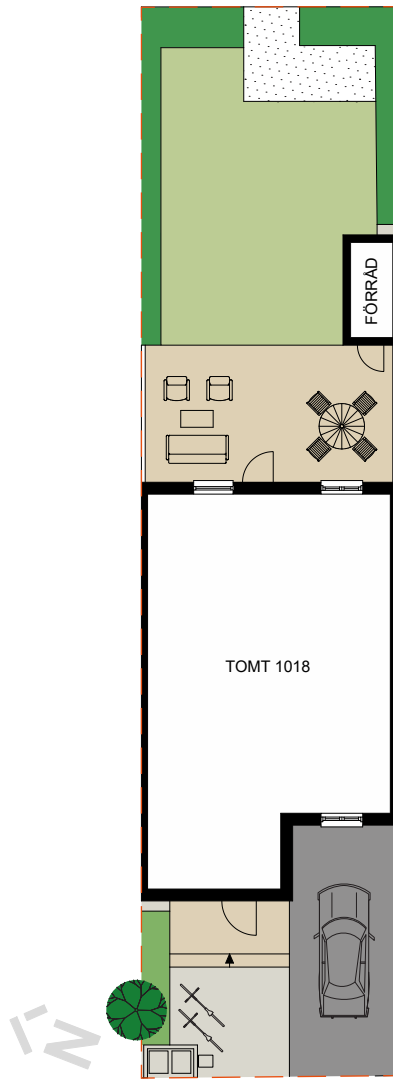

	DM	DISKMASKIN		DUSCH
	F	FRYS		DUSCHDÖRRAR
	K	KYL		PARKETT
		SPISHÄLL		KLINKER
	U/M	UGN/MIKRO	SG	SKJUTDÖRRSGARDEROB
	TM	TVÄTTMASKIN	ELC/MM	EL-CENTRAL/MULTIMEDIASKÄP
	TT	TORKTUMLARE	GVC	GOLVVÄRMECENTRAL
	FVP	VÄRMEPUMP	FMS	FASADMÄTARSKÄP
		KLÄDSTÄNG	VUK	VATTENUTKASTARE
	HT	HANDDUKSTORK	BH	BRÖSTNINGSHÖJD FÖNSTER
				RUMSHÖJD ca 2500 mm
				----- MINDRE NEDSÄNKNING

	GARDEROB		BADKAR
	LINNESKÅP		PARKETT
	SCHAKT		KLINKER
	KLÄDSTÅNG		SKJUTDÖRRSGARDEROB
	HANDDUKSTORK		BRÖSTNINGSHÖJD FÖNSTER RUMSHÖJD ca 2500 mm

FÖRKLARINGAR

- TOMTGRÄNS
- STENMJÖLSYTA
- NY SOLITÄRBUSK
- YTA AV TRÄTRALL
- YTA AV BETONGMARKSTEN
- YTA AV ASFALT
- PLANTERINGSYTA
- HÄCK
- GRÄSYTA
- SKÄRMVÄGG HÖJD ca 1.8 M
- BREVLÅDA OCH SOPBEHÅLLARE
- PLATS FÖR CYKELPARKERING
- PLATS FÖR BILPARKERING

0 1 2 4 6 8 10 15m SKALA 1:200