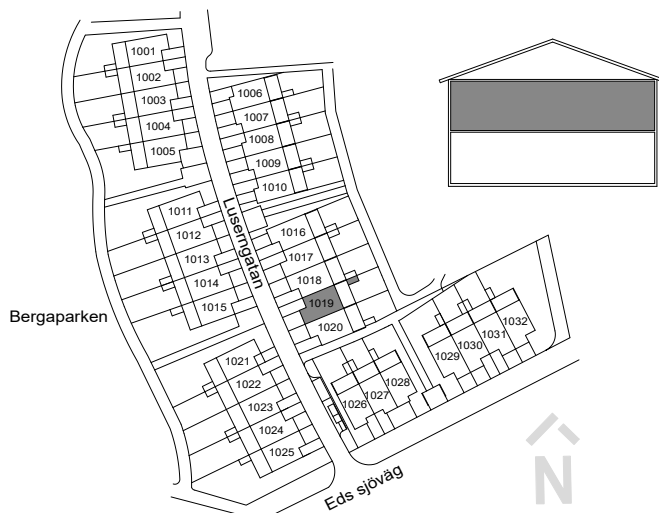

	GARDEROB		BADKAR
	LINNESKÅP		PARKETT
	SCHAKT		KLINKER
	KLÄDSTÅNG		SKJUTDÖRRSGARDEROB
	HANDDUKSTORK		BRÖSTNINGSHÖJD FÖNSTER RUMSHÖJD ca 2500 mm

FÖRKLARINGAR

-  TOMTGRÄNS
-  STENMJÖLSYTA
-  NY SOLITÄRBUSK
-  YTA AV TRÄTRALL
-  YTA AV BETONGMARKSTEN
-  YTA AV ASFALT
-  PLANTERINGSYTA
-  HÄCK
-  GRÄSYTA
-  SKÄRMVÄGG HÖJD ca 1.8 M
-  BREVLÅDA OCH SOPBEHÅLLARE
-  PLATS FÖR CYKELPARKERING
-  PLATS FÖR BILPARKERING