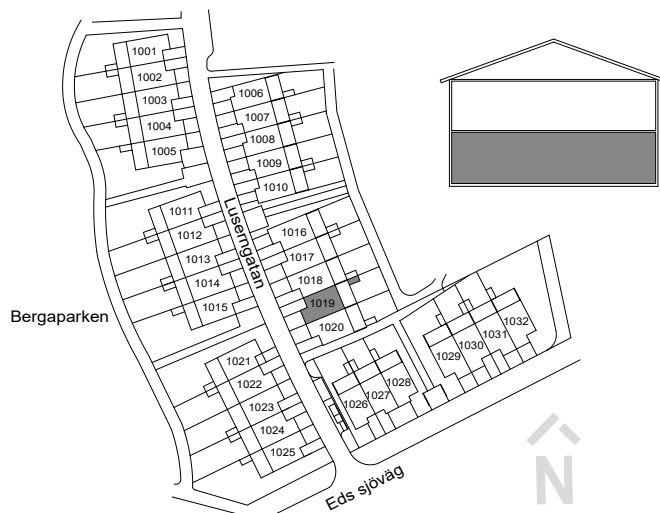

	GARDEROB		BADKAR
	LINNESKÅP		PARKETT
	SCHAKT		KLINKER
	KLÄDSTÅNG		SKJUTDÖRRSGARDEROB
	HANDDUKSTORK		BRÖSTNINGSHÖJD FÖNSTER RUMSHÖJD ca 2500 mm

FÖRKLARINGAR

-  TOMTGRÄNS
-  STENMJÖLSYTA
-  NY SOLITÄRBUSK
-  YTA AV TRÄTRALL
-  YTA AV BETONGMARKSTEN
-  YTA AV ASFALT
-  PLANTERINGSYTA
-  HÄCK
-  GRÄSYTA
-  SKÄRMVÄGG HÖJD ca 1.8 M
-  BREVLÅDA OCH SOPBEHÅLLARE
-  PLATS FÖR CYKELPARKERING
-  PLATS FÖR BILPARKERING