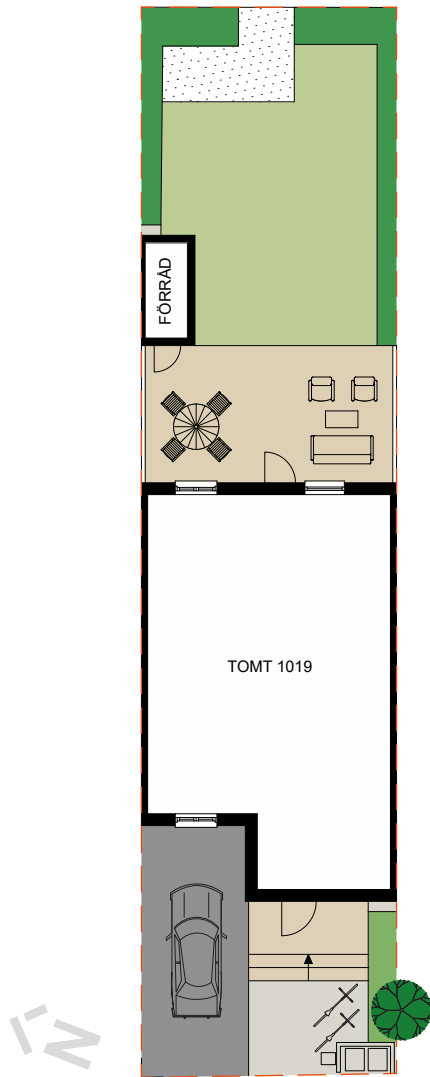

	DISKMASKIN		DUSCH
	FRYS		DUSCHDÖRRAR
	KYL		PARKETT
	SPISHÄLL		KLINKER
	UGN/MIKRO		SKJUTDÖRRSGARDEROB
	TVÄTTMASKIN		EL-CENTRAL/MULTIMEDIASKÅP
	TORKTUMLARE		GOLVVÄRMECENTRAL
	VÄRMEPUMP		FASADMÄTARSKÅP
	KLÄDSTÅNG		VATTENUTKASTARE
	HANDDUKSTORK		BRÖSTNINGSHÖJD FÖNSTER
			RUMSHÖJD ca 2500 mm
			MINDRE NEDSÄNKNING

	GARDEROB		BADKAR
	LINNESKÅP		PARKETT
	SCHAKT		KLINKER
	KLÄDSTÅNG		SKJUTDÖRRSGARDEROB
	HANDDUKSTORK		BRÖSTNINGSHÖJD FÖNSTER RUMSHÖJD ca 2500 mm

FÖRKLARINGAR

-  TOMTGRÄNS
-  STENMJÖLSYTA
-  NY SOLITÄRBUSK
-  YTA AV TRÄTRALL
-  YTA AV BETONGMARKSTEN
-  YTA AV ASFALT
-  PLANTERINGSYTA
-  HÄCK
-  GRÄSYTA
-  SKÄRMVÄGG HÖJD ca 1.8 M
-  BREVLÅDA OCH SOPBEHÅLLARE
-  PLATS FÖR CYKELPARKERING
-  PLATS FÖR BILPARKERING