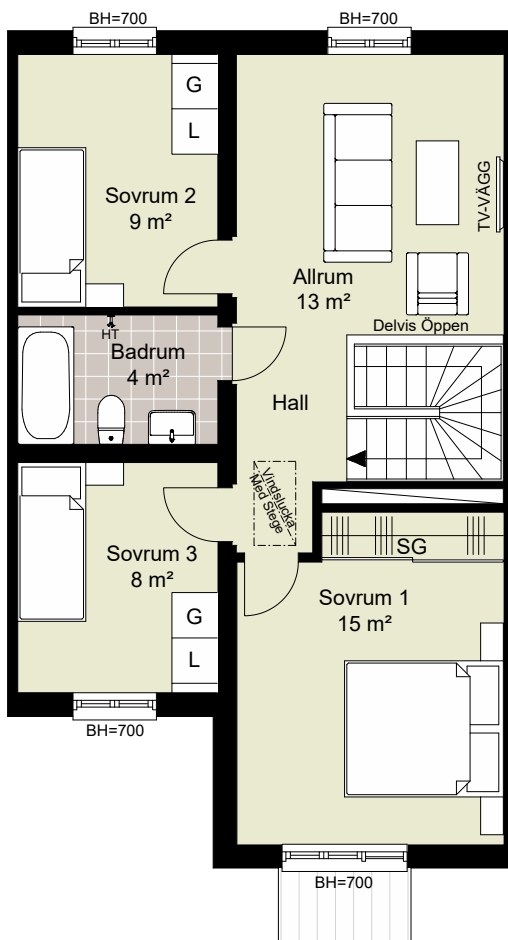

	DISKMASKIN		DUSCH
	FRYS		DUSCHDÖRRAR
	KYL		PARKETT
	SPISHÄLL		KLINKER
	UGN/MIKRO		SKJUTDÖRRSGARDEROB
	TVÄTTMASKIN		EL-CENTRAL/MULTIMEDIASKÅP
	TORKTUMLARE		GOLVVÄRMECENTRAL
	VÄRMEPUMP		FASADMÄTARSKÅP
	KLÄDSTÅNG		VATTENUTKASTARE
	HANDDUKSTORK		BRÖSTNINGSHÖJD FÖNSTER
			RUMSHÖJD ca 2500 mm
			MINDRE NEDSÄNKNING

	GARDEROB		BADKAR
	LINNESKÅP		PARKETT
	SCHAKT		KLINKER
	KLÄDSTÅNG		SKJUTDÖRRSGARDEROB
	HANDDUKSTORK		BRÖSTNINGSHÖJD FÖNSTER RUMSHÖJD ca 2500 mm

FÖRKLARINGAR

-  TOMTGRÄNS
-  STENMJÖLSYTA
-  NY SOLITÄRBUSK
-  YTA AV TRÄTRALL
-  YTA AV BETONGMARKSTEN
-  YTA AV ASFALT
-  PLANTERINGSYTA
-  HÄCK
-  GRÄSYTA
-  SKÄRMVÄGG HÖJD ca 1.8 M
-  BREVLÅDA OCH SOPBEHÅLLARE
-  PLATS FÖR CYKELPARKERING
-  PLATS FÖR BILPARKERING