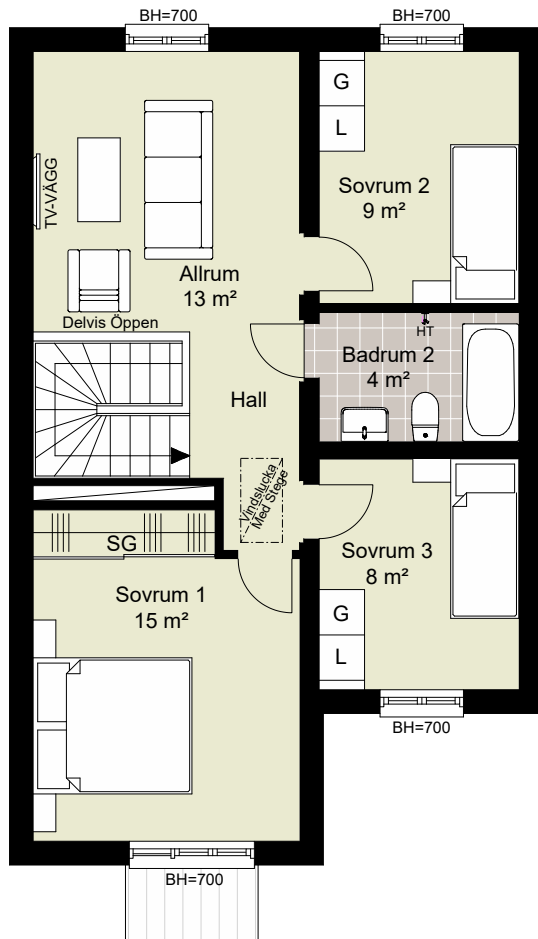

	DISKMASKIN		DUSCH
	FRYS		DUSCHDÖRRAR
	KYL		PARKETT
	SPISHÄLL		KLINKER
	UGN/MIKRO		SKJUTDÖRRSGARDEROB
	TVÄTTMASKIN		EL-CENTRAL/MULTIMEDIASKÅP
	TORKTUMLARE		GOLVVÄRMECENTRAL
	VÄRMEPUMP		FASADMÄTARSKÅP
	KLÄDSTÅNG		VATTENUTKASTARE
	HANDDUKSTORK		BRÖSTNINGSHÖJD FÖNSTER
			RUMSHÖJD ca 2500 mm
			MINDRE NEDSÄNKNING

	GARDEROB		BADKAR
	LINNESKÅP		PARKETT
	SCHAKT		KLINKER
	KLÄDSTÅNG		SKJUTDÖRRSGARDEROB
	HANDDUKSTORK		BRÖSTNINGSHÖJD FÖNSTER RUMSHÖJD ca 2500 mm

#### FÖRKLARINGAR

- TOMTGRÄNS
- STENMJÖLSYTA
- NY SOLITÄRBUSK
- YTA AV TRÄTRALL
- YTA AV BETONGMARKSTEN
- YTA AV ASFALT
- PLANTERINGSYTA
- HÄCK
- GRÄSYTA
- SKÄRMVÄGG HÖJD ca 1.8 M
- BREVLÅDA OCH SOPBEHÅLLARE
- PLATS FÖR CYKELPARKERING
- PLATS FÖR BILPARKERING