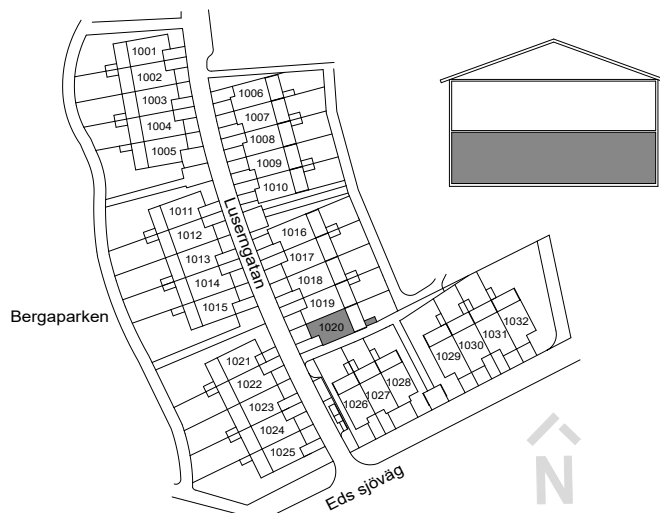

DISKMASKIN		DUSCH
	FRYS		DUSCHDÖRRAR
	KYL		PARKETT
	SPISHÄLL		KLINKER
	UGN/MIKRO		SKJUTDÖRRSGARDEROB
	TVÄTTMASKIN		EL-CENTRAL/MULTIMEDIASKÅP
	TORKTUMLARE		GOLVVÄRMECENTRAL
	VÄRMEPUMP		FASADMÄTARSKÅP
	KLÄDSTÅNG		VATTENUTKASTARE
	HANDDUKSTORK		BRÖSTNINGSHÖJD FÖNSTER
			RUMSHÖJD ca 2500 mm
			MINDRE NEDSÄNKNING