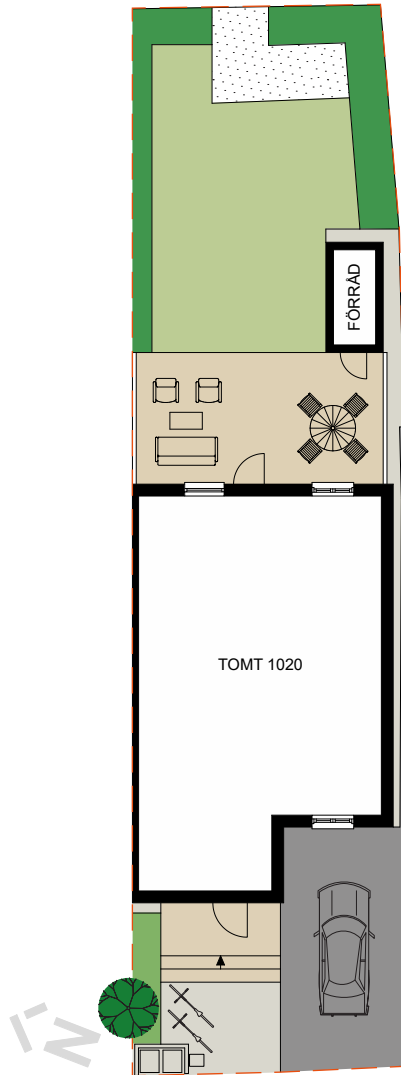

	DISKMASKIN		DUSCH
	FRYS		DUSCHDÖRRAR
	KYL		PARKETT
	SPISHÄLL		KLINKER
	UGN/MIKRO		SKJUTDÖRRSGARDEROB
	TVÄTTMASKIN		EL-CENTRAL/MULTIMEDIASKÅP
	TORKTUMLARE		GOLVVÄRMECENTRAL
	VÄRMEPUMP		FASADMÄTARSKÅP
	KLÄDSTÅNG		VATTENUTKASTARE
	HANDDUKSTORK		BRÖSTNINGSHÖJD FÖNSTER
			RUMSHÖJD ca 2500 mm
			MINDRE NEDSÄNKNING

	GARDEROB		BADKAR
	LINNESKÅP		PARKETT
	SCHAKT		KLINKER
	KLÄDSTÅNG		SKJUTDÖRRSGARDEROB
	HANDDUKSTORK		BRÖSTNINGSHÖJD FÖNSTER RUMSHÖJD ca 2500 mm

#### FÖRKLARINGAR

- TOMTGRÄNS
- STENMJÖLSYTA
- NY SOLITÄRBUSK
- YTA AV TRÄTRALL
- YTA AV BETONGMARKSTEN
- YTA AV ASFALT
- PLANTERINGSYTA
- HÄCK
- GRÄSYTA
- SKÄRMVÄGG HÖJD ca 1.8 M
- BREVLÅDA OCH SOPBEHÅLLARE
- PLATS FÖR CYKELPARKERING
- PLATS FÖR BILPARKERING