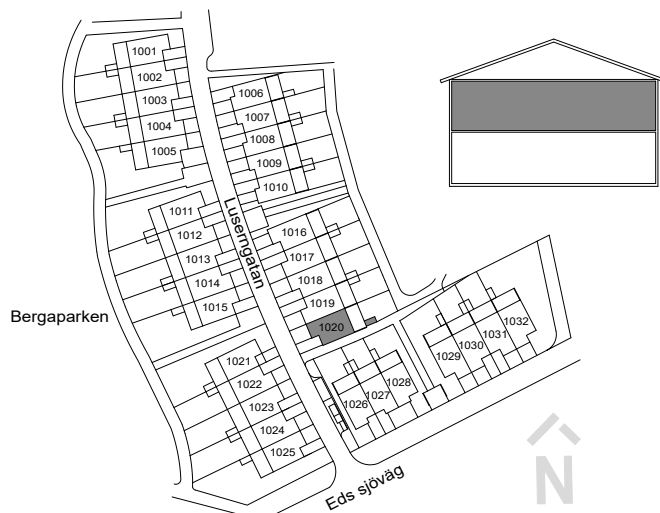

#### FÖRKLARINGAR

- TOMTGRÄNS
- STENMJÖLSYTA
- NY SOLITÄRBUSK
- YTA AV TRÄTRALL
- YTA AV BETONGMARKSTEN
- YTA AV ASFALT
- PLANTERINGSYTA
- HÄCK
- GRÄSYTA
- SKÄRMVÄGG HÖJD ca 1.8 M
- BREVLÅDA OCH SOPBEHÅLLARE
- PLATS FÖR CYKELPARKERING
- PLATS FÖR BILPARKERING