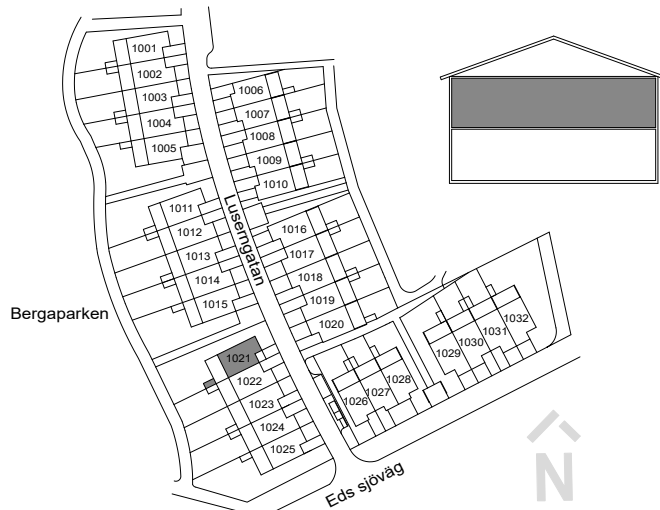

	GARDEROB		BADKAR
	LINNESKÅP		PARKETT
	SCHAKT		KLINKER
	KLÄDSTÅNG		SKJUTDÖRRSGARDEROB
	HANDDUKSTORK		BRÖSTNINGSHÖJD FÖNSTER RUMSHÖJD ca 2500 mm

FÖRKLARINGAR

-  TOMTGRÄNS
-  STENMJÖLSYTA
-  NY SOLITÄRBUSK
-  YTA AV TRÄTRALL
-  YTA AV BETONGMARKSTEN
-  YTA AV ASFALT
-  PLANTERINGSYTA
-  HÄCK
-  GRÄSYTA
-  SKÄRMVÄGG HÖJD ca 1.8 M
-  BREVLÅDA OCH SOPBEHÅLLARE
-  PLATS FÖR CYKELPARKERING
-  PLATS FÖR BILPARKERING