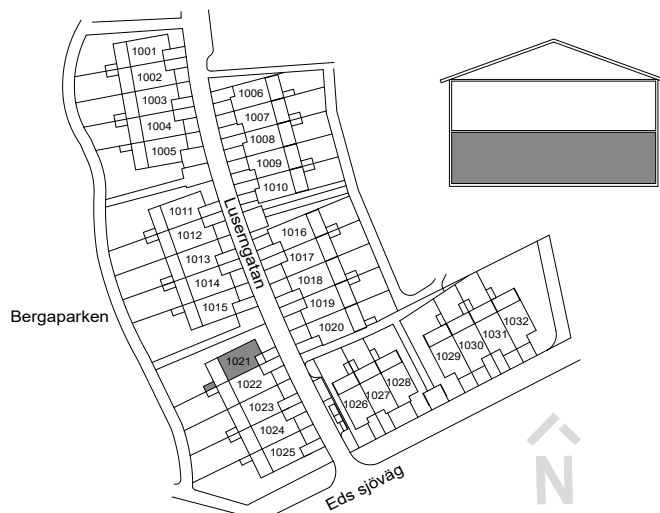

	GARDEROB		BADKAR
	LINNESKÅP		PARKETT
	SCHAKT		KLINKER
	KLÄDSTÅNG		SKJUTDÖRRSGARDEROB
	HANDDUKSTORK		BRÖSTNINGSHÖJD FÖNSTER RUMSHÖJD ca 2500 mm

FÖRKLARINGAR

-  TOMTGRÄNS
-  STENMJÖLSYTA
-  NY SOLITÄRBUSK
-  YTA AV TRÄTRALL
-  YTA AV BETONGMARKSTEN
-  YTA AV ASFALT
-  PLANTERINGSYTA
-  HÄCK
-  GRÄSYTA
-  SKÄRMVÄGG HÖJD ca 1.8 M
-  BREVLÅDA OCH SOPBEHÅLLARE
-  PLATS FÖR CYKELPARKERING
-  PLATS FÖR BILPARKERING