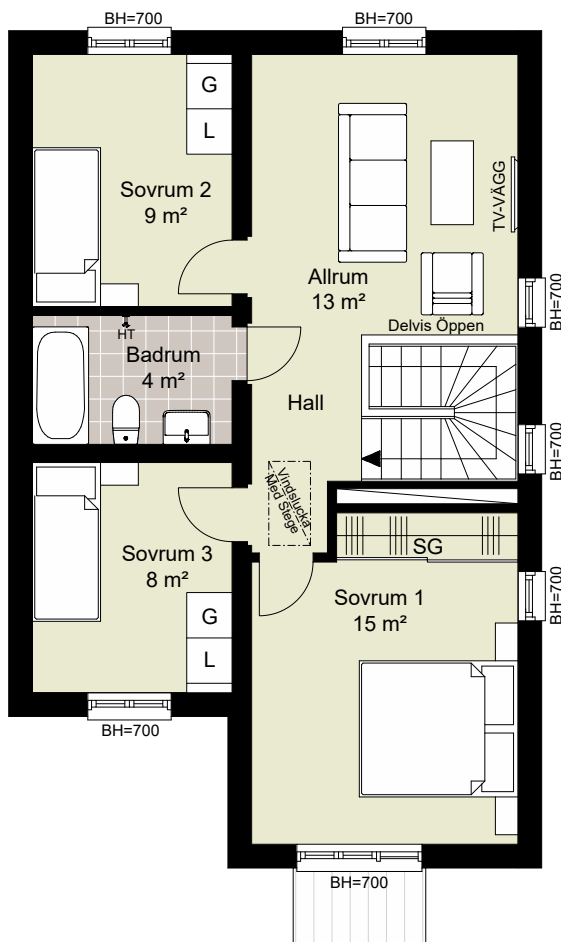

	DISKMASKIN		DUSCH
	FRYS		DUSCHDÖRRAR
	KYL		PARKETT
	SPISHÄLL		KLINKER
	UGN/MIKRO	SG	SKJUTDÖRRSGARDEOB
	TVÄTTMASKIN	ELC/MM	EL-CENTRAL/MULTIMEDIASKÅP
	TORKTUMLARE	GVC	GOLVVÄRMECENTRAL
	VÄRMEPUMP	FMS	FASADMÄTARSKÅP
	HANDDUKSTORK	VUK	VATTENUTKASTARE
	KLÄDSTÅNG	BH	BRÖSTNINGSHÖJD FÖNSTER
			RUMSHÖJD ca 2500 mm
			MINDRE NEDSÄNKNING

	GARDEROB		BADKAR
	LINNESKÅP		PARKETT
	SCHAKT		KLINKER
	KLÄDSTÅNG		SKJUTDÖRRSGARDEROB
	HANDDUKSTORK		BRÖSTNINGSHÖJD FÖNSTER RUMSHÖJD ca 2500 mm

FÖRKLARINGAR

-  TOMTGRÄNS
-  STENMJÖLSYTA
-  NY SOLITÄRBUSK
-  YTA AV TRÄTRALL
-  YTA AV BETONGMARKSTEN
-  YTA AV ASFALT
-  PLANTERINGSYTA
-  HÄCK
-  GRÄSYTA
-  SKÄRMVÄGG HÖJD ca 1.8 M
-  BREVLÅDA OCH SOPBEHÅLLARE
-  PLATS FÖR CYKELPARKERING
-  PLATS FÖR BILPARKERING