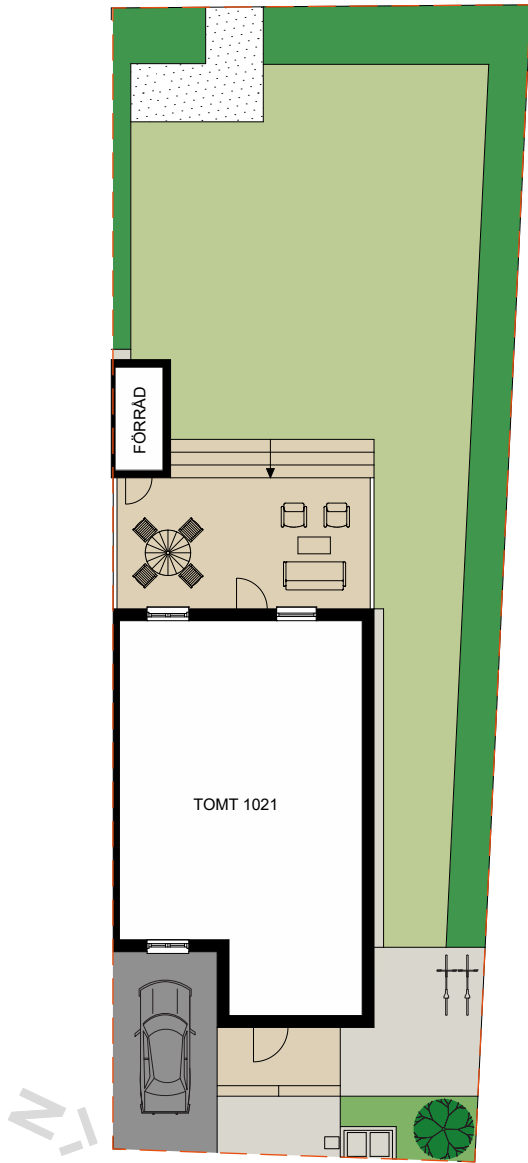

	DISKMASKIN		DUSCH
	FRYS		DUSCHDÖRRAR
	KYL		PARKETT
	SPISHÄLL		KLINKER
	UGN/MIKRO	SG	SKJUTDÖRRSGARDEOB
	TVÄTTMASKIN	ELC/MM	EL-CENTRAL/MULTIMEDIASKÅP
	TORKTUMLARE	GVC	GOLVVÄRMECENTRAL
	VÄRMEPUMP	FMS	FASADMÄTARSKÅP
	HANDDUKSTORK	VUK	VATTENUTKASTARE
	KLÄDSTÅNG	BH	BRÖSTNINGSHÖJD FÖNSTER
			RUMSHÖJD ca 2500 mm
			MINDRE NEDSÄNKNING

	GARDEROB		BADKAR
	LINNESKÅP		PARKETT
	SCHAKT		KLINKER
	KLÄDSTÅNG		SKJUTDÖRRSGARDEROB
	HANDDUKSTORK		BRÖSTNINGSHÖJD FÖNSTER RUMSHÖJD ca 2500 mm

FÖRKLARINGAR

-  TOMTGRÄNS
-  STENMJÖLSYTA
-  NY SOLITÄRBUSK
-  YTA AV TRÄTRALL
-  YTA AV BETONGMARKSTEN
-  YTA AV ASFALT
-  PLANTERINGSYTA
-  HÄCK
-  GRÄSYTA
-  SKÄRMVÄGG HÖJD ca 1.8 M
-  BREVLÅDA OCH SOPBEHÅLLARE
-  PLATS FÖR CYKELPARKERING
-  PLATS FÖR BILPARKERING