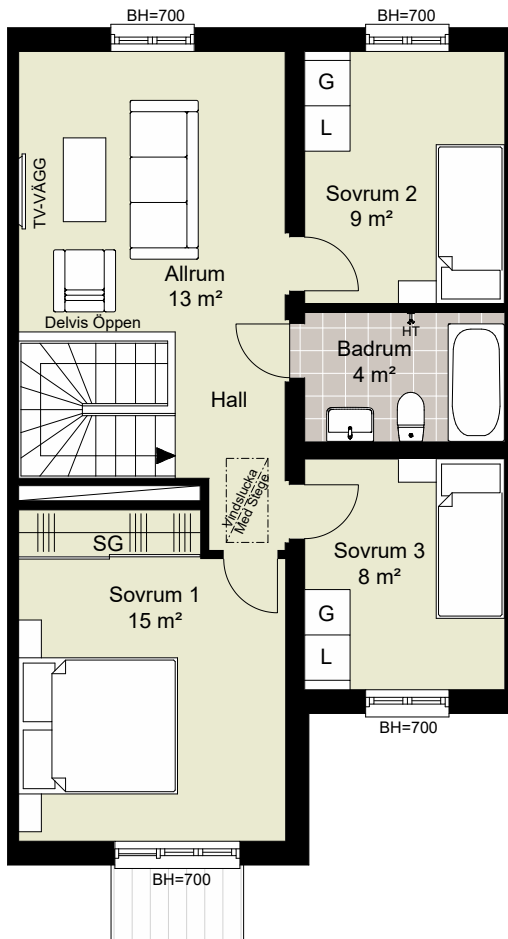

	DISKMASKIN		DUSCH
	FRYS		DUSCHDÖRRAR
	KYL		PARKETT
	SPISHÄLL		KLINKER
	UGN/MIKRO		SKJUTDÖRRSGARDEROB
	TVÄTTMASKIN		EL-CENTRAL/MULTIMEDIASKÄP
	TORKTUMLARE		GOLVVÄRMECENTRAL
	VÄRMEPUMP		FASADMÄTARSKÄP
	KLÄDSTÅNG		VATTENUTKASTARE
	HANDDUKSTORK		BRÖSTNINGSHÖJD FÖNSTER
			RUMSHÖJD ca 2500 mm
			MINDRE NEDSÄNKNING

	GARDEROB		BADKAR
	LINNESKÅP		PARKETT
	SCHAKT		KLINKER
	KLÄDSTÅNG		SKJUTDÖRRSGARDEROB
	HANDDUKSTORK		BRÖSTNINGSHÖJD FÖNSTER RUMSHÖJD ca 2500 mm

FÖRKLARINGAR

-  TOMTGRÄNS
-  STENMJÖLSYTA
-  NY SOLITÄRBUSK
-  YTA AV TRÄTRALL
-  YTA AV BETONGMARKSTEN
-  YTA AV ASFALT
-  PLANTERINGSYTA
-  HÄCK
-  GRÄSYTA
-  SKÄRMVÄGG HÖJD ca 1.8 M
-  BREVLÅDA OCH SOPBEHÅLLARE
-  PLATS FÖR BILPARKERING