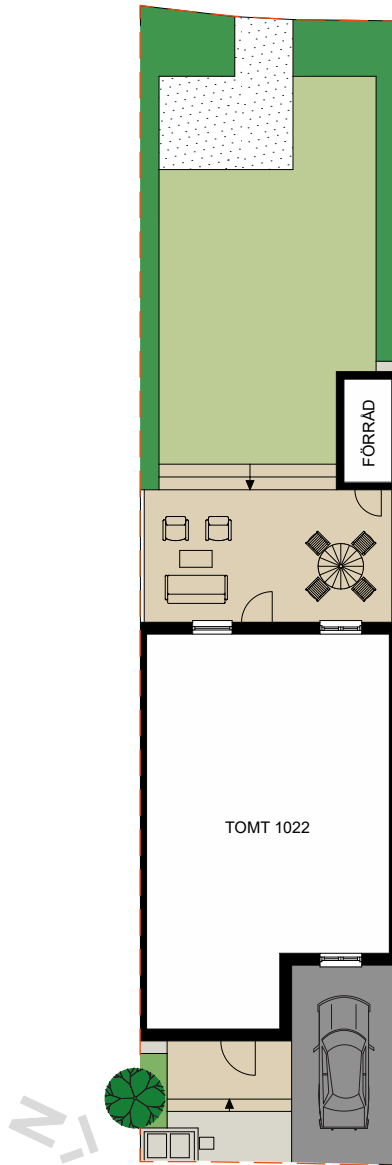

	DISKMASKIN		DUSCH
	FRYS		DUSCHDÖRRAR
	KYL		PARKETT
	SPISHÄLL		KLINKER
	UGN/MIKRO		SKJUTDÖRRSGARDEROB
	TVÄTTMASKIN		EL-CENTRAL/MULTIMEDIASKÄP
	TORKTUMLARE		GOLVVÄRMECENTRAL
	VÄRMEPUMP		FASADMÄTARSKÄP
	KLÄDSTÅNG		VATTENUTKASTARE
	HANDDUKSTORK		BRÖSTNINGSHÖJD FÖNSTER
			RUMSHÖJD ca 2500 mm
			MINDRE NEDSÄNKNING

	GARDEROB		BADKAR
	LINNESKÅP		PARKETT
	SCHAKT		KLINKER
	KLÄDSTÅNG		SKJUTDÖRRSGARDEROB
	HANDDUKSTORK		BRÖSTNINGSHÖJD FÖNSTER RUMSHÖJD ca 2500 mm

FÖRKLARINGAR

-  TOMTGRÄNS
-  STENMJÖLSYTA
-  NY SOLITÄRBUSK
-  YTA AV TRÄTRALL
-  YTA AV BETONGMARKSTEN
-  YTA AV ASFALT
-  PLANTERINGSYTA
-  HÄCK
-  GRÄSYTA
-  SKÄRMVÄGG HÖJD ca 1.8 M
-  BREVLÅDA OCH SOPBEHÅLLARE
-  PLATS FÖR BILPARKERING