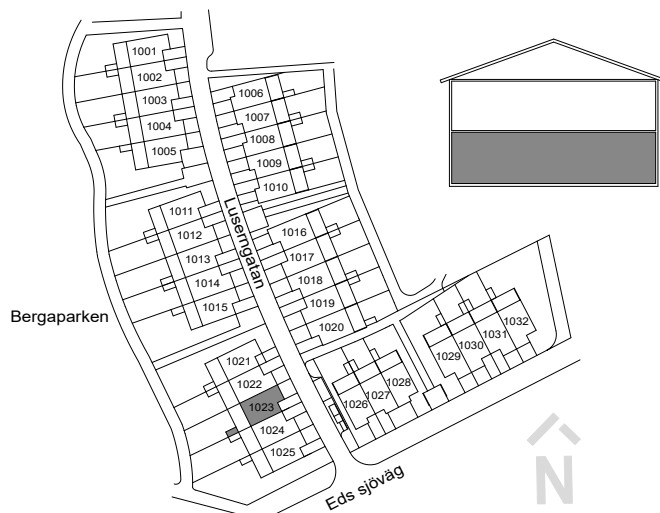

0 1 2 3 4 5 m SKALA 1:100

	DISKMASKIN		DUSCH
	FRYS		DUSCHDÖRRAR
	KYL		PARKETT
	SPISHÄLL		KLINKER
	UGN/MIKRO		SKJUTDÖRRSGARDEROB
	TVÄTTMASKIN		EL-CENTRAL/MULTIMEDIASKÅP
	TORKTUMLARE		GOLVVÄRMECENTRAL
	VÄRMEPUMP		FASADMÄTARSKÅP
	HANDDUKSTORK		VATTENUTKASTARE
	KLÄDSTÅNG		BRÖSTNINGSHÖJD FÖNSTER
			RUMSHÖJD ca 2500 mm
			MINDRE NEDSÄNKNING

	GARDEROB		BADKAR
	LINNESKÅP		PARKETT
	SCHAKT		KLINKER
	KLÄDSTÅNG		SKJUTDÖRRSGARDEROB
	HANDDUKSTORK		BRÖSTNINGSHÖJD FÖNSTER RUMSHÖJD ca 2500 mm

FÖRKLARINGAR

-  TOMTGRÄNS
-  STENMJÖLSYTA
-  NY SOLITÄRBUSK
-  YTA AV TRÄTRALL
-  YTA AV BETONGMARKSTEN
-  YTA AV ASFALT
-  PLANTERINGSYTA
-  HÄCK
-  GRÄSYTA
-  SKÄRMVÄGG HÖJD ca 1.8 M
-  BREVLÄDA OCH SOPBEHÅLLARE
-  PLATS FÖR BILPARKERING