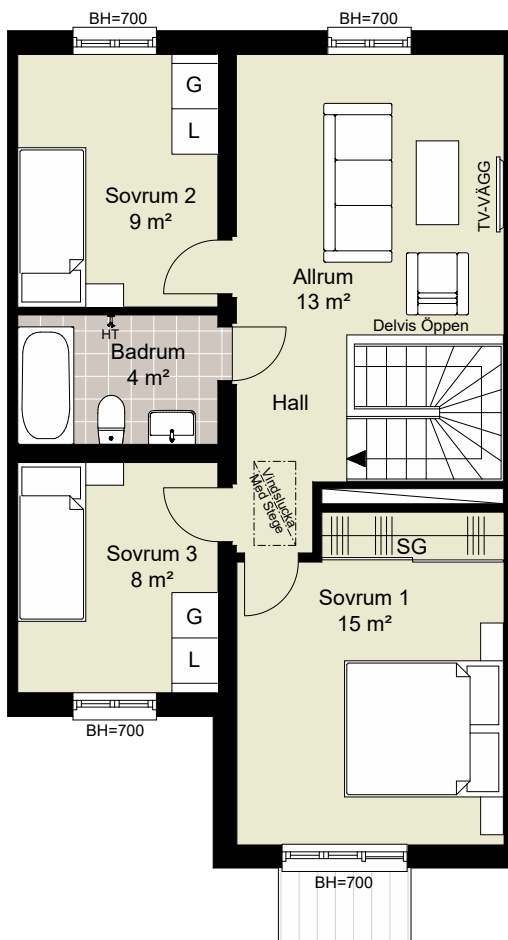

0 1 2 3 4 5 m SKALA 1:100

	DISKMASKIN		DUSCH
	FRYS		DUSCHDÖRRAR
	KYL		PARKETT
	SPISHÄLL		KLINKER
	UGN/MIKRO		SKJUTDÖRRSGARDEROB
	TVÄTTMASKIN		EL-CENTRAL/MULTIMEDIASKÅP
	TORKTUMLARE		GOLVVÄRMECENTRAL
	VÄRMEPUMP		FASADMÄTARSKÅP
	HANDDUKSTORK		VATTENUTKASTARE
	KLÄDSTÅNG		BRÖSTNINGSHÖJD FÖNSTER
			RUMSHÖJD ca 2500 mm
			MINDRE NEDSÄNKNING

	GARDEROB		BADKAR
	LINNESKÅP		PARKETT
	SCHAKT		KLINKER
	KLÄDSTÅNG		SKJUTDÖRRSGARDEROB
	HANDDUKSTORK		BRÖSTNINGSHÖJD FÖNSTER RUMSHÖJD ca 2500 mm

FÖRKLARINGAR

-  TOMTGRÄNS
-  STENMJÖLSYTA
-  NY SOLITÄRBUSK
-  YTA AV TRÄTRALL
-  YTA AV BETONGMARKSTEN
-  YTA AV ASFALT
-  PLANTERINGSYTA
-  HÄCK
-  GRÄSYTA
-  SKÄRMVÄGG HÖJD ca 1.8 M
-  BREVLÄDA OCH SOPBEHÅLLARE
-  PLATS FÖR BILPARKERING