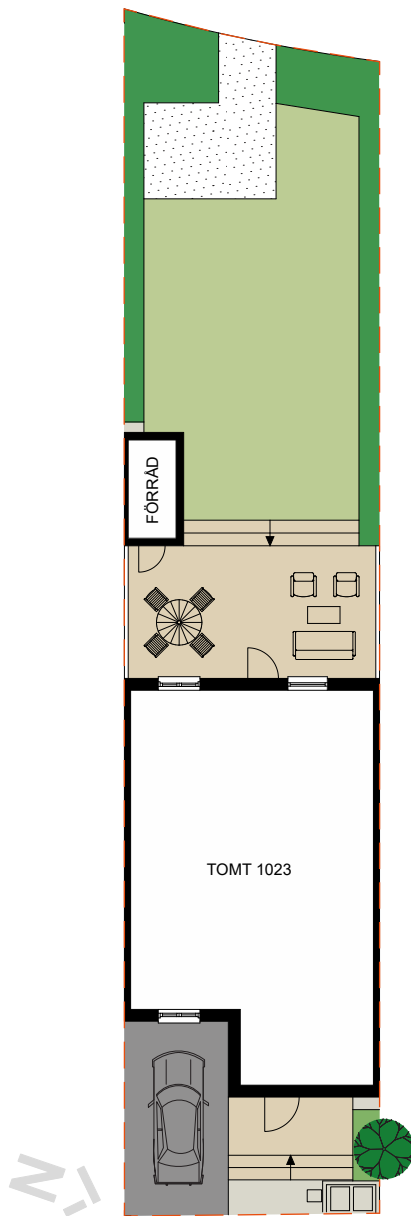

0 1 2 3 4 5 m SKALA 1:100

	DISKMASKIN		DUSCH
	FRYS		DUSCHDÖRRAR
	KYL		PARKETT
	SPISHÄLL		KLINKER
	UGN/MIKRO		SKJUTDÖRRSGARDEROB
	TVÄTTMASKIN		EL-CENTRAL/MULTIMEDIASKÅP
	TORKTUMLARE		GOLVVÄRMECENTRAL
	VÄRMEPUMP		FASADMÄTARSKÅP
	HANDDUKSTORK		VATTENUTKASTARE
	KLÄDSTÅNG		BRÖSTNINGSHÖJD FÖNSTER
			RUMSHÖJD ca 2500 mm
			MINDRE NEDSÄNKNING

	GARDEROB		BADKAR
	LINNESKÅP		PARKETT
	SCHAKT		KLINKER
	KLÄDSTÅNG		SKJUTDÖRRSGARDEROB
	HANDDUKSTORK		BRÖSTNINGSHÖJD FÖNSTER RUMSHÖJD ca 2500 mm

FÖRKLARINGAR

-  TOMTGRÄNS
-  STENMJÖLSYTA
-  NY SOLITÄRBUSK
-  YTA AV TRÄTRALL
-  YTA AV BETONGMARKSTEN
-  YTA AV ASFALT
-  PLANTERINGSYTA
-  HÄCK
-  GRÄSYTA
-  SKÄRMVÄGG HÖJD ca 1.8 M
-  BREVLÄDA OCH SOPBEHÅLLARE
-  PLATS FÖR BILPARKERING