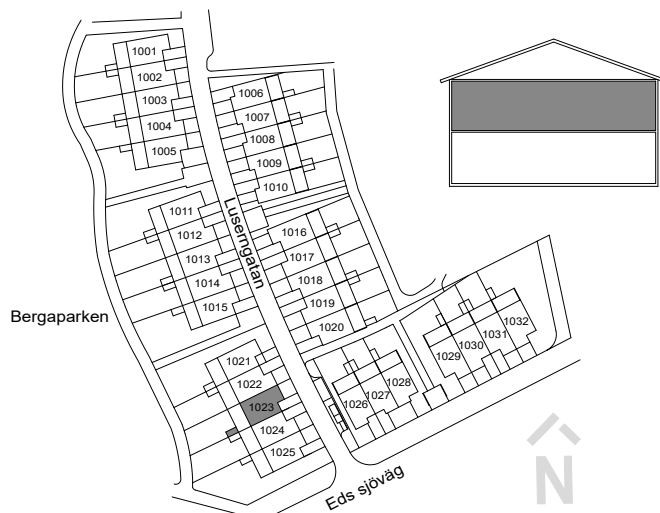

0 1 2 3 4 5 m SKALA 1:100

	DISKMASKIN		DUSCH
	FRYS		DUSCHDÖRRAR
	KYL		PARKETT
	SPISHÄLL		KLINKER
	UGN/MIKRO		SKJUTDÖRRSGARDEROB
	TVÄTTMASKIN		EL-CENTRAL/MULTIMEDIASKÅP
	TORKTUMLARE		GOLVVÄRMECENTRAL
	VÄRMEPUMP		FASADMÄTARSKÅP
	HANDDUKSTORK		VATTENUTKASTARE
	KLÄDSTÅNG		BRÖSTNINGSHÖJD FÖNSTER
			RUMSHÖJD ca 2500 mm
			MINDRE NEDSÄNKNING

	GARDEROB		BADKAR
	LINNESKÅP		PARKETT
	SCHAKT		KLINKER
	KLÄDSTÅNG		SKJUTDÖRRSGARDEROB
	HANDDUKSTORK		BRÖSTNINGSHÖJD FÖNSTER RUMSHÖJD ca 2500 mm

FÖRKLARINGAR

-  TOMTGRÄNS
-  STENMJÖLSYTA
-  NY SOLITÄRBUSK
-  YTA AV TRÄTRALL
-  YTA AV BETONGMARKSTEN
-  YTA AV ASFALT
-  PLANTERINGSYTA
-  HÄCK
-  GRÄSYTA
-  SKÄRMVÄGG HÖJD ca 1.8 M
-  BREVLÄDA OCH SOPBEHÅLLARE
-  PLATS FÖR BILPARKERING