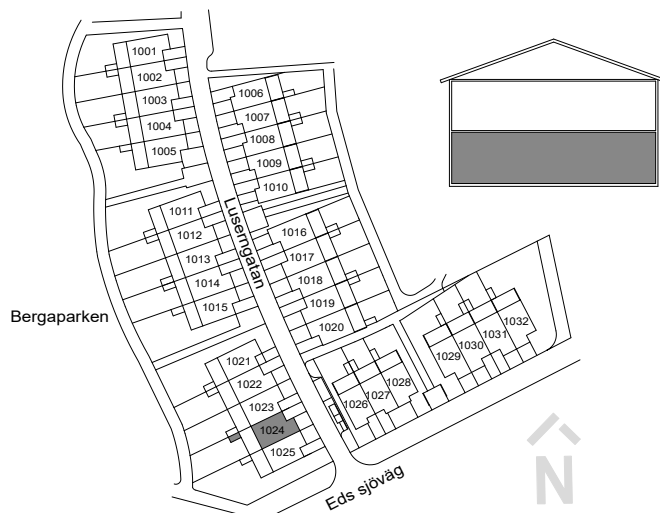

DISKMASKIN		DUSCH
	FRYS		DUSCHDÖRRAR
	KYL		PARKETT
	SPISHÄLL		KLINKER
	UGN/MIKRO		SKJUTDÖRRSGARDEROB
	TVÄTTMASKIN		EL-CENTRAL/MULTIMEDIASKÅP
	TORKTUMLARE		GOLVVÄRMECENTRAL
	VÄRMEPUMP		FASADMÄTARSKÅP
	KLÄDSTÅNG		VATTENUTKASTARE
	HANDDUKSTORK		BRÖSTNINGSHÖJD FÖNSTER
			RUMSHÖJD ca 2500 mm
			MINDRE NEDSÄNKNING