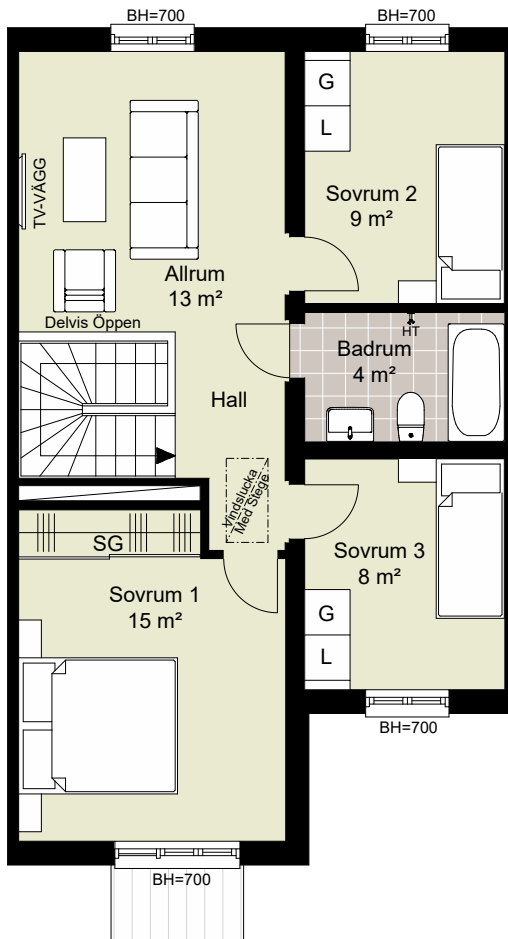

| | | | |
|--|--------------|--|---------------------------|
| | DISKMASKIN | | DUSCH |
| | FRYS | | DUSCHDÖRRAR |
| | KYL | | PARKETT |
| | SPISHÄLL | | KLINKER |
| | UGN/MIKRO | | SKJUTDÖRRSGARDEROB |
| | TVÄTTMASKIN | | EL-CENTRAL/MULTIMEDIASKÅP |
| | TORKTUMLARE | | GOLVVÄRMECENTRAL |
| | VÄRMEPUMP | | FASADMÄTARSKÅP |
| | KLÄDSTÅNG | | VATTENUTKASTARE |
| | HANDDUKSTORK | | BRÖSTNINGSHÖJD FÖNSTER |
| | | | RUMSHÖJD ca 2500 mm |
| | | | MINDRE NEDSÄNKNING |

| | | | |
|--|--------------|--|---|
| | GARDEROB | | BADKAR |
| | LINNESKÅP | | PARKETT |
| | SCHAKT | | KLINKER |
| | KLÄDSTÅNG | | SKJUTDÖRRSGARDEROB |
| | HANDDUKSTORK | | BRÖSTNINGSHÖJD FÖNSTER RUMSHÖJD ca 2500 mm |

FÖRKLARINGAR

-  TOMTGRÄNS
-  STENMJÖLSYTA
-  NY SOLITÄRBUSK
-  YTA AV TRÄTRALL
-  YTA AV BETONGMARKSTEN
-  YTA AV ASFALT
-  PLANTERINGSYTA
-  HÄCK
-  GRÄSYTA
-  SKÄRMVÄGG HÖJD ca 1.8 M
-  BREVLÅDA OCH SOPBEHÅLLARE
-  PLATS FÖR BILPARKERING