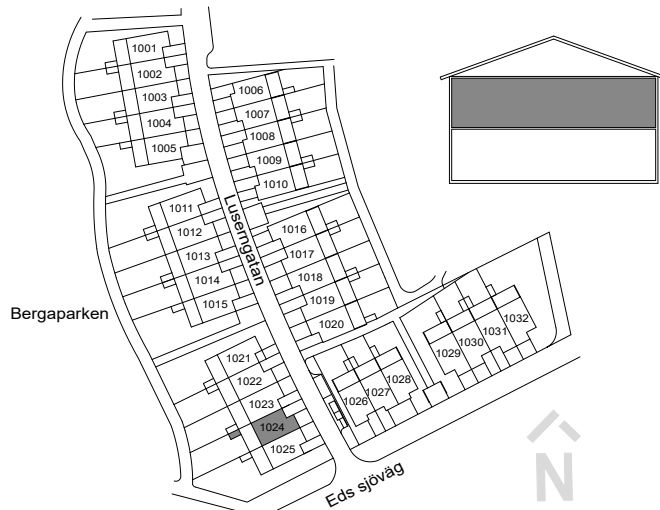

FÖRKLARINGAR

-  TOMTGRÄNS
-  STENMJÖLSYTA
-  NY SOLITÄRBUSK
-  YTA AV TRÄTRALL
-  YTA AV BETONGMARKSTEN
-  YTA AV ASFALT
-  PLANTERINGSYTA
-  HÄCK
-  GRÄSYTA
-  SKÄRMVÄGG HÖJD ca 1.8 M
-  BREVLÅDA OCH SOPBEHÅLLARE
-  PLATS FÖR BILPARKERING