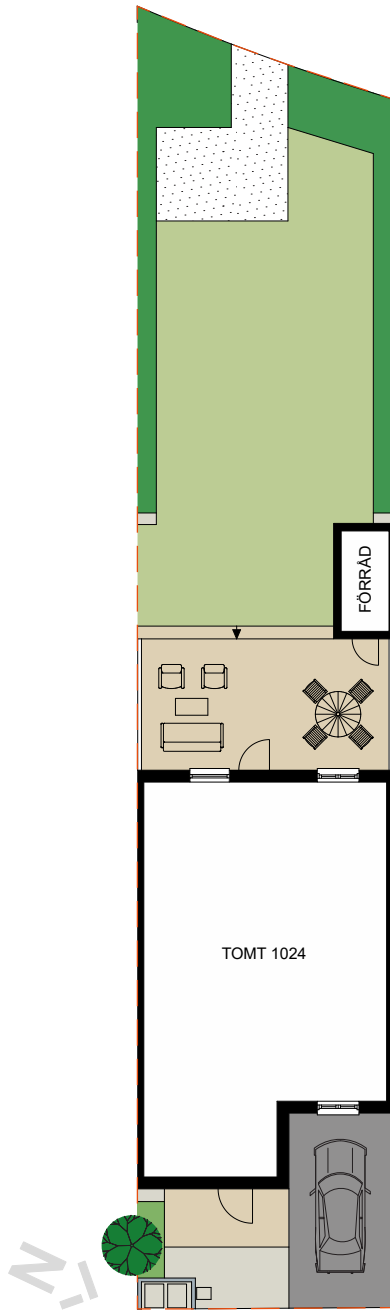

| | | | |
|--|--------------|--|---------------------------|
| | DISKMASKIN | | DUSCH |
| | FRYS | | DUSCHDÖRRAR |
| | KYL | | PARKETT |
| | SPISHÄLL | | KLINKER |
| | UGN/MIKRO | | SKJUTDÖRRSGARDEROB |
| | TVÄTTMASKIN | | EL-CENTRAL/MULTIMEDIASKÅP |
| | TORKTUMLARE | | GOLVVÄRMECENTRAL |
| | VÄRMEPUMP | | FASADMÄTARSKÅP |
| | KLÄDSTÅNG | | VATTENUTKASTARE |
| | HANDDUKSTORK | | BRÖSTNINGSHÖJD FÖNSTER |
| | | | RUMSHÖJD ca 2500 mm |
| | | | MINDRE NEDSÄNKNING |

| | | | |
|--|--------------|--|---|
| | GARDEROB | | BADKAR |
| | LINNESKÅP | | PARKETT |
| | SCHAKT | | KLINKER |
| | KLÄDSTÅNG | | SKJUTDÖRRSGARDEROB |
| | HANDDUKSTORK | | BRÖSTNINGSHÖJD FÖNSTER RUMSHÖJD ca 2500 mm |

FÖRKLARINGAR

-  TOMTGRÄNS
-  STENMJÖLSYTA
-  NY SOLITÄRBUSK
-  YTA AV TRÄTRALL
-  YTA AV BETONGMARKSTEN
-  YTA AV ASFALT
-  PLANTERINGSYTA
-  HÄCK
-  GRÄSYTA
-  SKÄRMVÄGG HÖJD ca 1.8 M
-  BREVLÅDA OCH SOPBEHÅLLARE
-  PLATS FÖR BILPARKERING