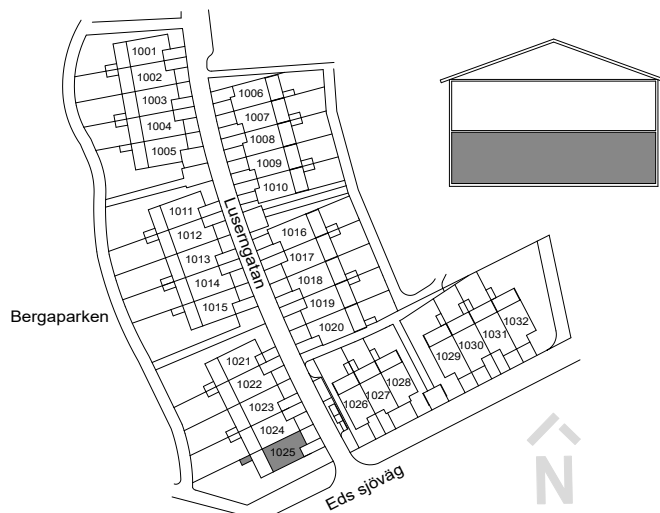

DISKMASKIN		DUSCH
	FRYS		DUSCHDÖRRAR
	KYL		PARKETT
	SPISHÄLL		KLINKER
	UGN/MIKRO		SKJUTDÖRRSGARDEROB
	TVÄTTMASKIN		EL-CENTRAL/MULTIMEDIASKÅP
	TORKTUMLARE		GOLVVÄRMECENTRAL
	VÄRMEPUMP		FASADMÄTARSKÅP
	KLÄDSTÅNG		VATTENUTKASTARE
	HANDDUKSTORK		BRÖSTNINGSHÖJD FÖNSTER
			RUMSHÖJD ca 2500 mm
			MINDRE NEDSÄNKNING