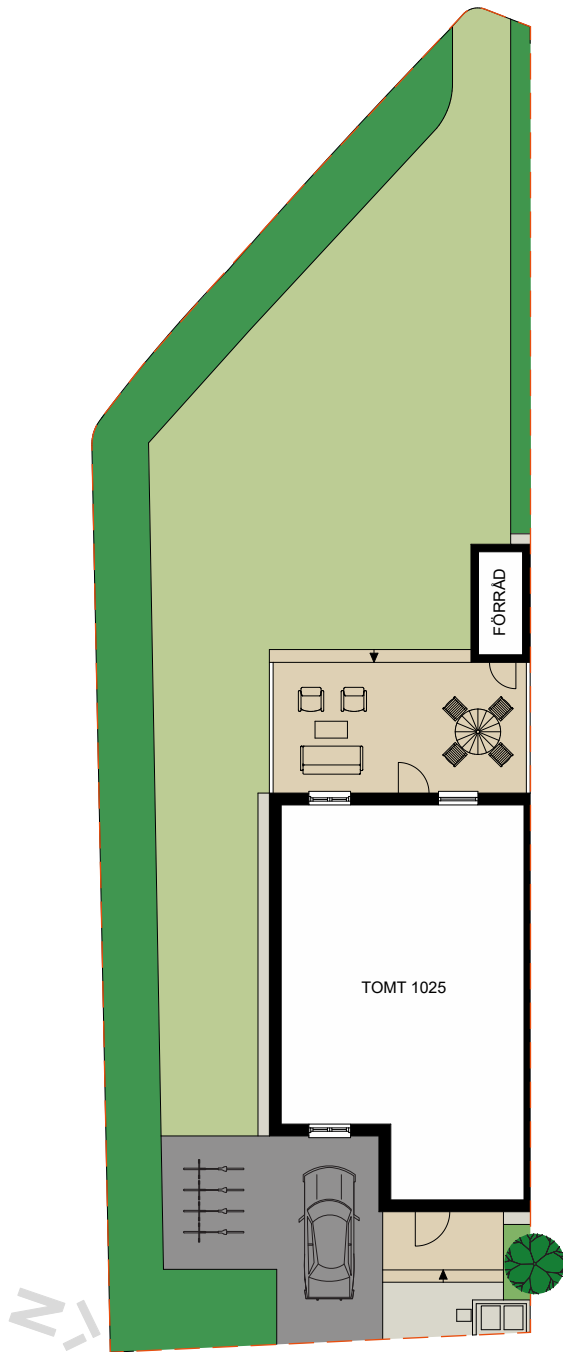

	DISKMASKIN		DUSCH
	FRYS		DUSCHDÖRRAR
	KYL		PARKETT
	SPISHÄLL		KLINKER
	UGN/MIKRO		SKJUTDÖRRSGARDEROB
	TVÄTTMASKIN		EL-CENTRAL/MULTIMEDIASKÅP
	TORKTUMLARE		GOLVVÄRMECENTRAL
	VÄRMEPUMP		FASADMÄTARSKÅP
	KLÄDSTÅNG		VATTENUTKASTARE
	HANDDUKSTORK		BRÖSTNINGSHÖJD FÖNSTER
			RUMSHÖJD ca 2500 mm
			MINDRE NEDSÄNKNING

	GARDEROB		BADKAR
	LINNESKÅP		PARKETT
	SCHAKT		KLINKER
	KLÄDSTÅNG		SKJUTDÖRRSGARDEROB
	HANDDUKSTORK		BRÖSTNINGSHÖJD FÖNSTER RUMSHÖJD ca 2500 mm

#### FÖRKLARINGAR

-  TOMTGRÄNS
-  NY SOLITÄRBUSK
-  YTA AV TRÄTRALL
-  YTA AV BETONGMARKSTEN
-  YTA AV ASFALT
-  PLANTERINGSYTA
-  HÄCK
-  GRÄSYTA
-  SKÄRMVÄGG HÖJD ca 1,8 M
-  BREVLÅDA OCH SOPBEHÅLLARE
-  PLATS FÖR CYKELPARKERING
-  PLATS FÖR BILPARKERING