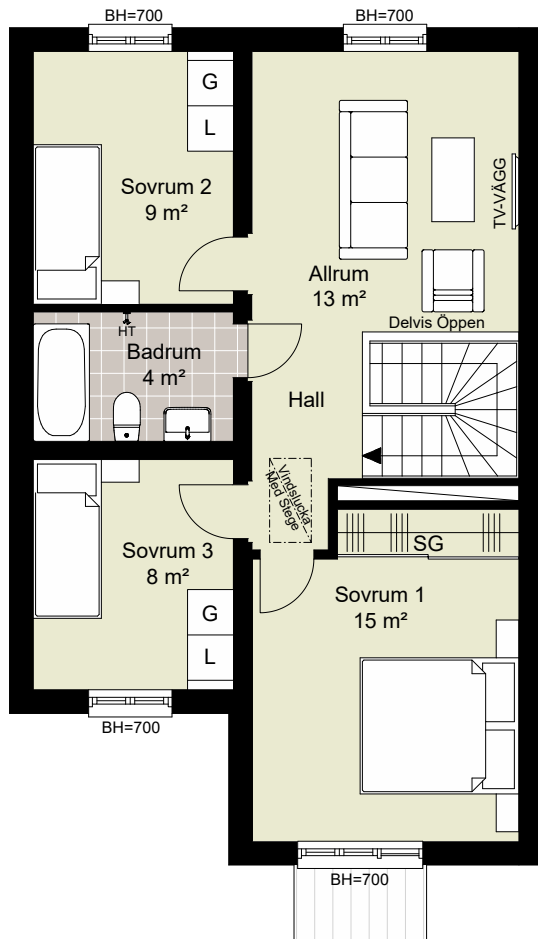

	DISKMASKIN		DUSCH
	FRYS		DUSCHDÖRRAR
	KYL		PARKETT
	SPISHÄLL		KLINKER
	UGN/MIKRO		SKJUTDÖRRSGARDEROB
	TVÄTTMASKIN		EL-CENTRAL/MULTIMEDIASKÅP
	TORKTUMLARE		GOLVVÄRMECENTRAL
	VÄRMEPUMP		FASADMÄTARSKÅP
	KLÄDSTÅNG		VATTENUTKASTARE
	HANDDUKSTORK		BRÖSTNINGSHÖJD FÖNSTER
			RUMSHÖJD ca 2500 mm
			MINDRE NEDSÄNKNING

	GARDEROB		BADKAR
	LINNESKÅP		PARKETT
	SCHAKT		KLINKER
	KLÄDSTÅNG		SKJUTDÖRRSGARDEROB
	HANDDUKSTORK		BRÖSTNINGSHÖJD FÖNSTER RUMSHÖJD ca 2500 mm

#### FÖRKLARINGAR

-  TOMTGRÄNS
-  NY SOLITÄRBUSK
-  YTA AV TRÄTRALL
-  YTA AV BETONGMARKSTEN
-  YTA AV ASFALT
-  PLANTERINGSYTA
-  HÄCK
-  GRÄSYTA
-  SKÄRMVÄGG HÖJD ca 1,8 M
-  BREVLÅDA OCH SOPBEHÅLLARE
-  PLATS FÖR CYKELPARKERING
-  PLATS FÖR BILPARKERING