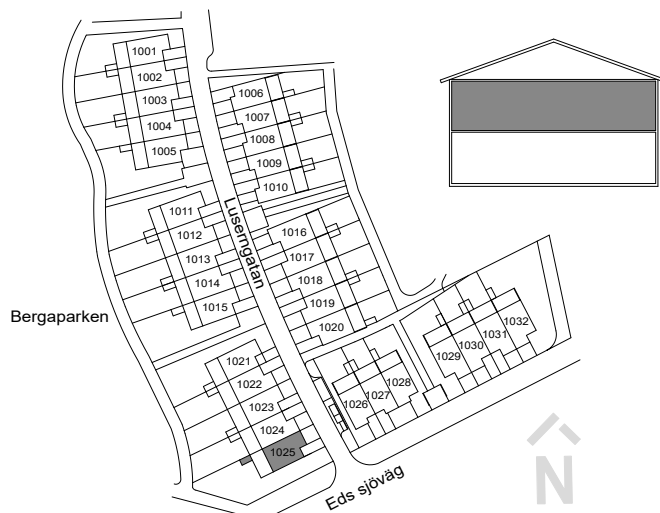

#### FÖRKLARINGAR

-  TOMTGRÄNS
-  NY SOLITÄRBUSK
-  YTA AV TRÄTRALL
-  YTA AV BETONGMARKSTEN
-  YTA AV ASFALT
-  PLANTERINGSYTA
-  HÄCK
-  GRÄSYTA
-  SKÄRMVÄGG HÖJD ca 1,8 M
-  BREVLÅDA OCH SOPBEHÅLLARE
-  PLATS FÖR CYKELPARKERING
-  PLATS FÖR BILPARKERING