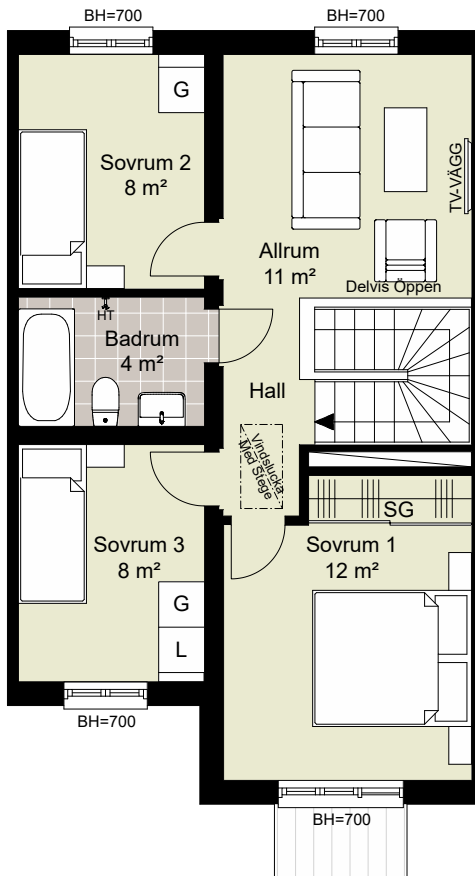

0 1 2 3 4 5 m  
SKALA 1:100

|  |              |  |                           |
|--|--------------|--|---------------------------|
|  | DISKMASKIN   |  | DUSCH                     |
|  | FRYS         |  | DUSCHDÖRRAR               |
|  | KYL          |  | PARKETT                   |
|  | SPISHÄLL     |  | KLINKER                   |
|  | UGN/MIKRO    |  | SKJUTDÖRRSGARDEROB        |
|  | TVÄTTMASKIN  |  | EL-CENTRAL/MULTIMEDIASKÄP |
|  | TORKTUMLARE  |  | GOLVVÄRMECENTRAL          |
|  | VÄRMEPUMP    |  | FASADMÄTARSKÄP            |
|  | KLÄDSTÅNG    |  | VATTENUTKASTARE           |
|  | HANDDUKSTORK |  | BRÖSTNINGSHÖJD FÖNSTER    |
|  |              |  | RUMSHÖJD ca 2500 mm       |
|  |              |  | MINDRE NEDSÄNKNING        |

|  |              |  |   |
|--|--------------|--|---|
|  | GARDEROB     |  | BADKAR  |
|  | LINNESKÅP    |  | PARKETT                                       |
|  | SCHAKT       |  | KLINKER                                       |
|  | KLÄDSTÅNG    |  | SKJUTDÖRRSGARDEROB                            |
|  | HANDDUKSTORK |  | BRÖSTNINGSHÖJD FÖNSTER<br>RUMSHÖJD ca 2500 mm |

### FÖRKLARINGAR

-  TOMTGRÄNS
-  STENMJÖLSYTA
-  YTA AV TRÄTRALL
-  YTA AV BETONGMARKSTEN
-  YTA AV ASFALT
-  PLANTERINGSYTA
-  HÄCK
-  GRÄSYTA
-  SKÄRMVÄGG HÖJD ca 1,8 M
-  BREVLÅDA OCH SOPBEHÅLLARE
-  PLATS FÖR BILPARKERING