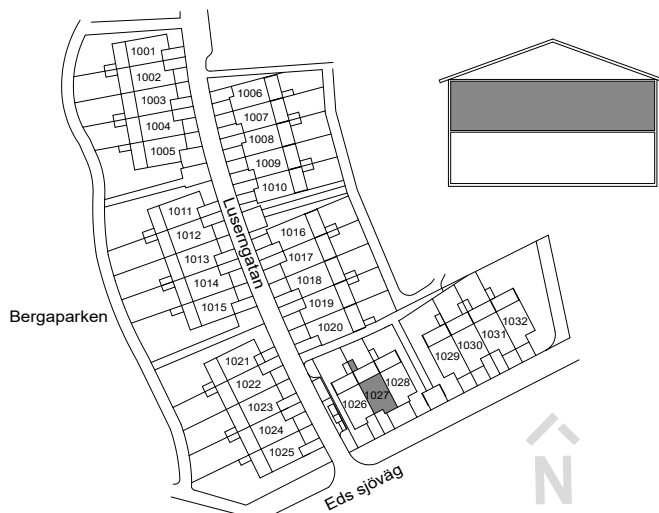

0 1 2 3 4 5 m  
SKALA 1:100

|  |              |  |                           |
|--|--------------|--|---------------------------|
|  | DISKMASKIN   |  | DUSCH                     |
|  | FRYS         |  | DUSCHDÖRRAR               |
|  | KYL          |  | PARKETT                   |
|  | SPISHÄLL     |  | KLINKER                   |
|  | UGN/MIKRO    |  | SKJUTDÖRRSGARDEROB        |
|  | TVÄTTMASKIN  |  | EL-CENTRAL/MULTIMEDIASKÄP |
|  | TORKTUMLARE  |  | GOLVVÄRMECENTRAL          |
|  | VÄRMEPUMP    |  | FASADMÄTARSKÄP            |
|  | KLÄDSTÅNG    |  | VATTENUTKASTARE           |
|  | HANDDUKSTORK |  | BRÖSTNINGSHÖJD FÖNSTER    |
|  |              |  | RUMSHÖJD ca 2500 mm       |
|  |              |  | MINDRE NEDSÄNKNING        |

### FÖRKLARINGAR

-  TOMTGRÄNS
-  STENMJÖLSYTA
-  YTA AV TRÄTRALL
-  YTA AV BETONGMARKSTEN
-  YTA AV ASFALT
-  PLANTERINGSYTA
-  HÄCK
-  GRÄSYTA
-  SKÄRMVÄGG HÖJD ca 1,8 M
-  BREVLÅDA OCH SOPBEHÅLLARE
-  PLATS FÖR BILPARKERING