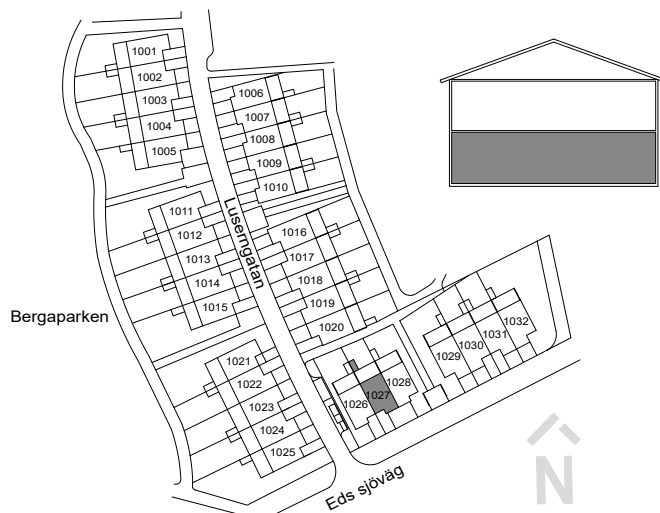

0 1 2 3 4 5 m  
SKALA 1:100

|  |              |  |                           |
|--|--------------|--|---------------------------|
|  | DISKMASKIN   |  | DUSCH                     |
|  | FRYS         |  | DUSCHDÖRRAR               |
|  | KYL          |  | PARKETT                   |
|  | SPISHÄLL     |  | KLINKER                   |
|  | UGN/MIKRO    |  | SKJUTDÖRRSGARDEROB        |
|  | TVÄTTMASKIN  |  | EL-CENTRAL/MULTIMEDIASKÄP |
|  | TORKTUMLARE  |  | GOLVVÄRMECENTRAL          |
|  | VÄRMEPUMP    |  | FASADMÄTARSKÄP            |
|  | KLÄDSTÅNG    |  | VATTENUTKASTARE           |
|  | HANDDUKSTORK |  | BRÖSTNINGSHÖJD FÖNSTER    |
|  |              |  | RUMSHÖJD ca 2500 mm       |
|  |              |  | MINDRE NEDSÄNKNING        |

### FÖRKLARINGAR

-  TOMTGRÄNS
-  STENMJÖLSYTA
-  YTA AV TRÄTRALL
-  YTA AV BETONGMARKSTEN
-  YTA AV ASFALT
-  PLANTERINGSYTA
-  HÄCK
-  GRÄSYTA
-  SKÄRMVÄGG HÖJD ca 1,8 M
-  BREVLÅDA OCH SOPBEHÅLLARE
-  PLATS FÖR BILPARKERING