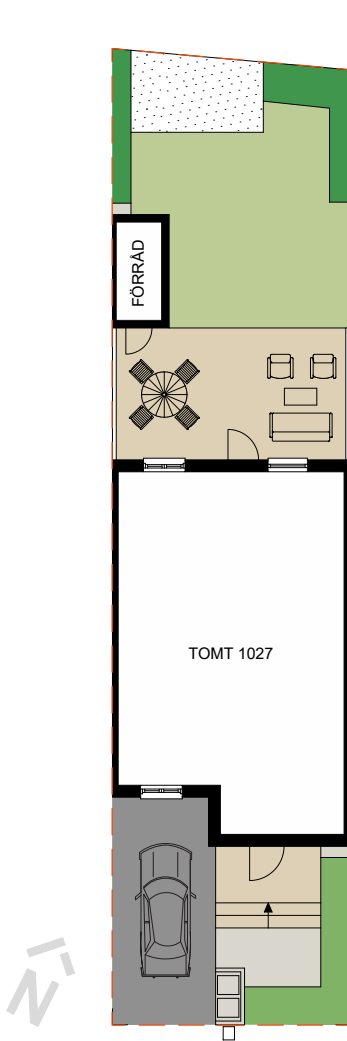

0 1 2 3 4 5 m  
SKALA 1:100

|  |              |  |                           |
|--|--------------|--|---------------------------|
|  | DISKMASKIN   |  | DUSCH                     |
|  | FRYS         |  | DUSCHDÖRRAR               |
|  | KYL          |  | PARKETT                   |
|  | SPISHÄLL     |  | KLINKER                   |
|  | UGN/MIKRO    |  | SKJUTDÖRRSGARDEROB        |
|  | TVÄTTMASKIN  |  | EL-CENTRAL/MULTIMEDIASKÄP |
|  | TORKTUMLARE  |  | GOLVVÄRMECENTRAL          |
|  | VÄRMEPUMP    |  | FASADMÄTARSKÄP            |
|  | KLÄDSTÅNG    |  | VATTENUTKASTARE           |
|  | HANDDUKSTORK |  | BRÖSTNINGSHÖJD FÖNSTER    |
|  |              |  | RUMSHÖJD ca 2500 mm       |
|  |              |  | MINDRE NEDSÄNKNING        |

|  |              |  |   |
|--|--------------|--|---|
|  | GARDEROB     |  | BADKAR  |
|  | LINNESKÅP    |  | PARKETT                                       |
|  | SCHAKT       |  | KLINKER                                       |
|  | KLÄDSTÅNG    |  | SKJUTDÖRRSGARDEROB                            |
|  | HANDDUKSTORK |  | BRÖSTNINGSHÖJD FÖNSTER<br>RUMSHÖJD ca 2500 mm |

### FÖRKLARINGAR

-  TOMTGRÄNS
-  STENMJÖLSYTA
-  YTA AV TRÄTRALL
-  YTA AV BETONGMARKSTEN
-  YTA AV ASFALT
-  PLANTERINGSYTA
-  HÄCK
-  GRÄSYTA
-  SKÄRMVÄGG HÖJD ca 1,8 M
-  BREVLÅDA OCH SOPBEHÅLLARE
-  PLATS FÖR BILPARKERING